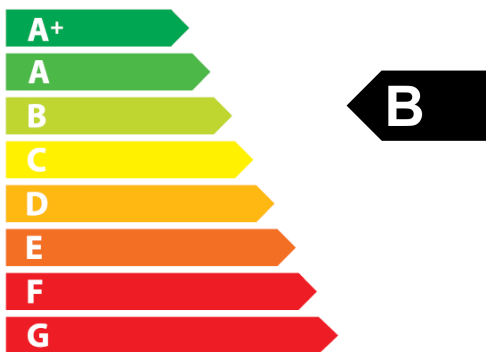

**ENERG**  
енергия · ενεργεια

**BLAUBERG**

**Turbo 200 FR**

72  
dB

800 m<sup>3</sup>/h

ENERGIA · ЕНЕРГИЯ · ΕΝΕΡΓΕΙΑ · ENERGIJA · ENERGY · ENERGIE · ENERGI

2016

1254/2014