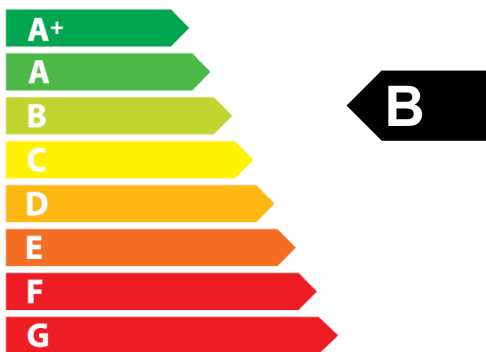

ENERG Y IJA
енергия · ενεργεια IE IA

BLAUBERG

Turbo 200 US

72
dB

800 m³/h

ENERGIA · ЕНЕРГИЯ · ΕΝΕΡΓΕΙΑ · ENERGIJA · ENERGY · ENERGIE · ENERGI

2016

1254/2014