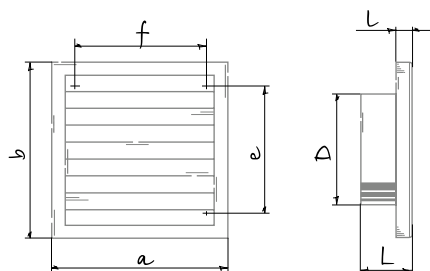

Varianten

Modell	Basisausführung	Stutzen	Manuelle Einstellung (R)
Decor 155x155s	•		
Decor 155x155/Us		Ø 100, Ø 125, 55x110	
Decor 155x155/URs		Ø 100, Ø 125, 55x110	•
Decor 185x185s	•		
Decor 185x185/125s		Ø 125	
Decor 185x185/150s		Ø 150	
Decor 185x185Rs			•
Decor 185x185/125Rs		Ø 125	•
Decor 185x185/150Rs		Ø 150	•
Decor 220x300s	•		
Decor 220x300/Vs		Ø 100 – 150	
Decor 250x250s	•		
Decor 250x250Rs			•
Decor 250x250/150s		Ø 150	
Decor 250x250/150Rs		Ø 150	•

Ohne Stutzen

Rundstutzen

Universalstutzen (U)

Einstellbarer Stutzen (V)

Manuelle Einstellung des freien Querschnitts (R)

Außenabmessungen

Modell	Abmessungen, mm						Effektiver Querschnitt, m ²	Artikelnummer
	a	b	L	l	e x f	Ø D		
Decor 155x155s	154	154	-	15	110 x 110	-	0,0067	8027000
Decor 155x155/Us	154	154	39	15	110 x 110	100, 125, 55x110	0,0067	8026935
Decor 155x155/URs	154	154	39	15	110 x 110	100, 125, 55x110	0,0049	8026911
Decor 185x185s	186	186	-	15	142 x 142	-	0,0115	8038211
Decor 185x185/125s	186	186	45	15	142 x 142	125	0,0083	8039645
Decor 185x185/150s	186	186	45	15	142 x 142	150	0,0083	8039683
Decor 185x185Rs	186	186	-	15	142 x 142	-	0,0062	8083297
Decor 185x185/125Rs	186	186	45	15	142 x 142	125	0,0044	8039676
Decor 185x185/150Rs	186	186	45	15	142 x 142	150	0,0044	8039720
Decor 220x300s	221	299	-	15	283 x 205	-	0,0026	8039713
Decor 220x300/Vs	221	299	42	15	283 x 205	100-150	0,0026	8039768
Decor 250x250s	250	250	-	14	214 x 214	-	0,02	8039751
Decor 250x250Rs	250	250	-	14	214 x 214	-	0,01	8039744
Decor 250x250/150s	250	250	44	14	214 x 214	150	0,02	8039744
Decor 250x250/150Rs	250	250	44	14	214 x 214	150	0,01	8083334