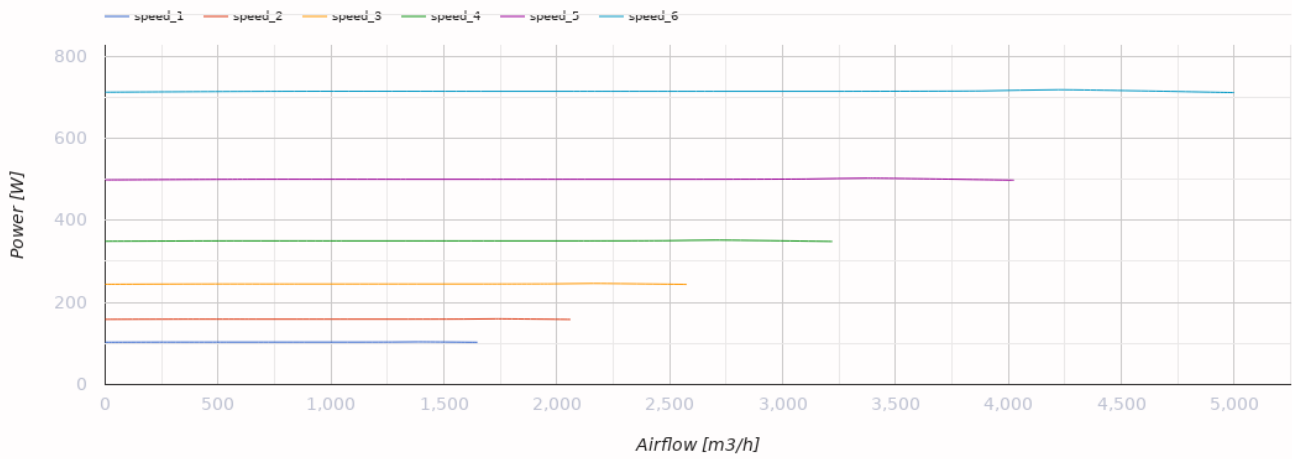

# Blaubox EC ME 4000-24 S31

Zuluftanlage

- Leistungsaufnahme des Nachheizregisters: 24000
- Schalldruckpegel LpA bei 3 m: 49
- Filter: Coarse 90 % / G4 (optional: ePM1 70 % / F7)
- In schallgedämmtem Gehäuse
- Nachheizregister: Elektrisch
- BMS-Protokoll: Modbus
- Steuerung: Kabelgebundenes Bedienfeld
- Gehäusematerial: Aluzinkbeschichteter Stahl

	Maßeinheit	Blaubox EC ME 4000-24 S31
Stützengröße	mm	700x400
Phasen	-	3
Minimale Versorgungsspannung	V	400
Maximale Versorgungsspannung	V	400
Netzfrequenz	Hz	50
Nennleistung	W	717
Leistungsaufnahme des Nachheizregisters	W	24000
Stromaufnahme	A	42.9
Maximaler Volumenstrom bei 50 Hz	m³/h	5000
Schalldruckpegel LpA bei 3 m	dB(A)	49
Gewicht	kg	60
Filter	-	Coarse 90 % / G4 (optional: ePM1 70 % / F7)
Maximale Fördermitteltemperatur	°C	40
Minimale Fördermitteltemperatur	°C	-30
Schutzart	-	IP22
Motorschutzart	-	IP44
Artikelnummer	-	8097232

## Abmessungen

H	H1	L	L1	W	W1	W2	W3
550	400	1200	1070	940	993	1087	700

## Ecodesign

Warenzeichen	Blauberg
Modell	Blaubox EC ME 4000-24 S31
Antriebsart	Integrierter VSD
Typ des Wärmerückgewinnungssystems	Nicht vorhanden
Statischer Druck bei Nennvolumenstrom (Pa)	250
Maximale externe Leckagerate (%)	4
Statische Effizienz (%)	36.1
Anlagentyp	NRVU UVU
Effektive Eingangsleistung (kW)	0.718
Strömungsgeschwindigkeit im Querschnitt (m/s)	2.182
Energieeffizienzklasse der Filter	B
Schallleistungspegel (dB(A))	70