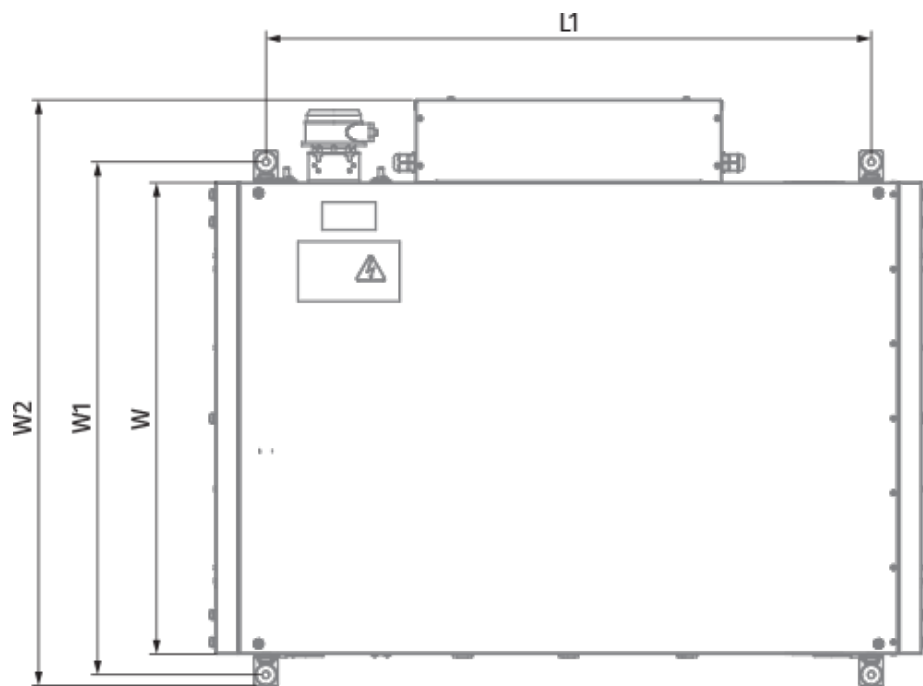

	Maßeinheit	Blaubox EC ME 4000-24 S31
Stützengröße	mm	700x400
Phasen	-	3
Minimale Versorgungsspannung	V	400
Maximale Versorgungsspannung	V	400
Netzfrequenz	Hz	50
Nennleistung	W	717
Leistungsaufnahme des Nachheizregisters	W	24000
Stromaufnahme	A	42.9
Maximaler Volumenstrom bei 50 Hz	m³/h	5000
Schalldruckpegel LpA bei 3 m	dB(A)	49
Gewicht	kg	60
Filter	-	Coarse 90 % / G4 (optional: ePM1 70 % / F7)
Maximale Fördermitteltemperatur	°C	40
Minimale Fördermitteltemperatur	°C	-30
Schutzart	-	IP22
Motorschutzart	-	IP44
Artikelnummer	-	8097232

## Abmessungen

H	H1	L	L1	W	W1	W2	W3
550	400	1200	1070	940	993	1087	700