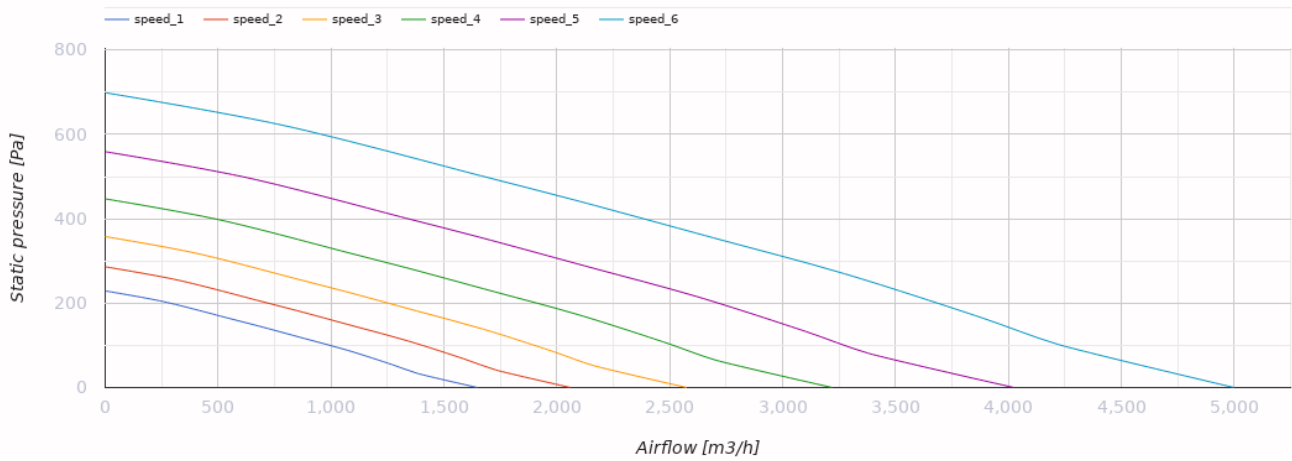

# Blaubox EC ME 4000-24 S31

Zuluftanlage

- Leistungsaufnahme des Nachheizregisters: 24000
- Schalldruckpegel LpA bei 3 m: 49
- Filter: Coarse 90 % / G4 (optional: ePM1 70 % / F7)
- In schallgedämmtem Gehäuse
- Nachheizregister: Elektrisch
- BMS-Protokoll: Modbus
- Steuerung: Kabelgebundenes Bedienfeld
- Gehäusematerial: Aluzinkbeschichteter Stahl

	Maßeinheit	Blaubox EC ME 4000-24 S31
Stützengröße	mm	700x400
Phasen	-	3
Minimale Versorgungsspannung	V	400
Maximale Versorgungsspannung	V	400
Netzfrequenz	Hz	50
Nennleistung	W	717
Leistungsaufnahme des Nachheizregisters	W	24000
Stromaufnahme	A	42.9
Maximaler Volumenstrom bei 50 Hz	m³/h	5000
Schalldruckpegel LpA bei 3 m	dB(A)	49
Gewicht	kg	60
Filter	-	Coarse 90 % / G4 (optional: ePM1 70 % / F7)
Maximale Fördermitteltemperatur	°C	40
Minimale Fördermitteltemperatur	°C	-30
Schutzart	-	IP22
Motorschutzart	-	IP44
Artikelnummer	-	8097232

## Abmessungen

H	H1	L	L1	W	W1	W2	W3
550	400	1200	1070	940	993	1087	700