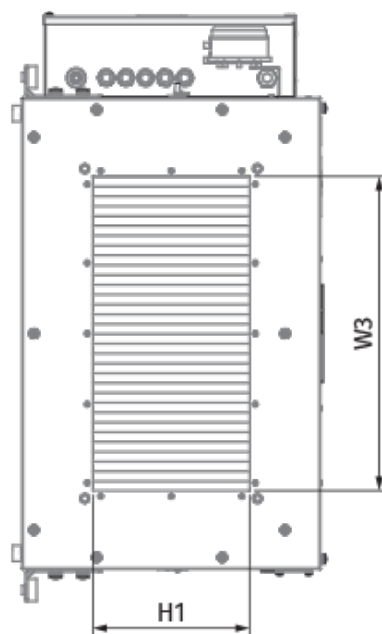

	Maßeinheit	Blaubox EC ME 4000-24 S31
Stützengröße	mm	700x400
Phasen	-	3
Minimale Versorgungsspannung	V	400
Maximale Versorgungsspannung	V	400
Netzfrequenz	Hz	50
Nennleistung	W	717
Leistungsaufnahme des Nachheizregisters	W	24000
Stromaufnahme	A	42.9
Maximaler Volumenstrom bei 50 Hz	m³/h	5000
Schalldruckpegel LpA bei 3 m	dB(A)	49
Gewicht	kg	60
Filter	-	Coarse 90 % / G4 (optional: ePM1 70 % / F7)
Maximale Fördermitteltemperatur	°C	40
Minimale Fördermitteltemperatur	°C	-30
Schutzart	-	IP22
Motorschutzart	-	IP44
Artikelnummer	-	8097232

## Abmessungen

H	H1	L	L1	W	W1	W2	W3
550	400	1200	1070	940	993	1087	700