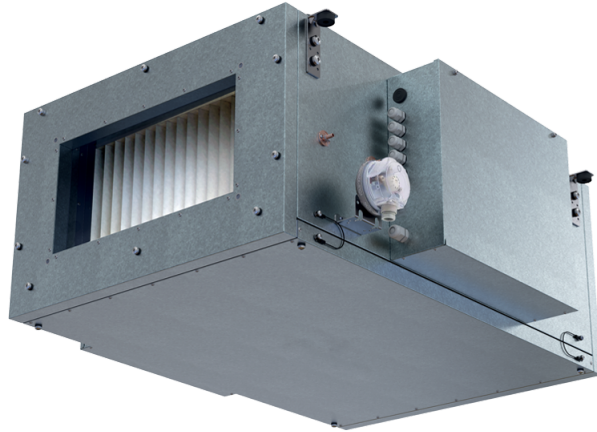

# Blaubox EC ME 4000-24 S31

Zuluftanlage

- Leistungsaufnahme des Nachheizregisters: 24000
- Schalldruckpegel LpA bei 3 m: 49
- Filter: Coarse 90 % / G4 (optional: ePM1 70 % / F7)
- In schallgedämmtem Gehäuse
- Nachheizregister: Elektrisch
- BMS-Protokoll: Modbus
- Steuerung: Kabelgebundenes Bedienfeld
- Gehäusematerial: Aluzinkbeschichteter Stahl

	Maßeinheit	Blaubox EC ME 4000-24 S31
Stützengröße	mm	700x400
Phasen	-	3
Minimale Versorgungsspannung	V	400
Maximale Versorgungsspannung	V	400
Netzfrequenz	Hz	50
Nennleistung	W	717
Leistungsaufnahme des Nachheizregisters	W	24000
Stromaufnahme	A	42.9
Maximaler Volumenstrom bei 50 Hz	m³/h	5000
Schalldruckpegel LpA bei 3 m	dB(A)	49
Gewicht	kg	60
Filter	-	Coarse 90 % / G4 (optional: ePM1 70 % / F7)
Maximale Fördermitteltemperatur	°C	40
Minimale Fördermitteltemperatur	°C	-30
Schutzart	-	IP22
Motorschutzart	-	IP44
Artikelnummer	-	8097232

## Ecodesign

Warenzeichen	Blauberg
Modell	Blaubox EC ME 4000-24 S31
Antriebsart	Integrierter VSD
Typ des Wärmerückgewinnungssystems	Nicht vorhanden
Statischer Druck bei Nennvolumenstrom (Pa)	250
Maximale externe Leckagerate (%)	4
Statische Effizienz (%)	36.1
Anlagentyp	NRVU UVU
Effektive Eingangsleistung (kW)	0.718
Strömungsgeschwindigkeit im Querschnitt (m/s)	2.182
Energieeffizienzklasse der Filter	B
Schallleistungspegel (dB(A))	70