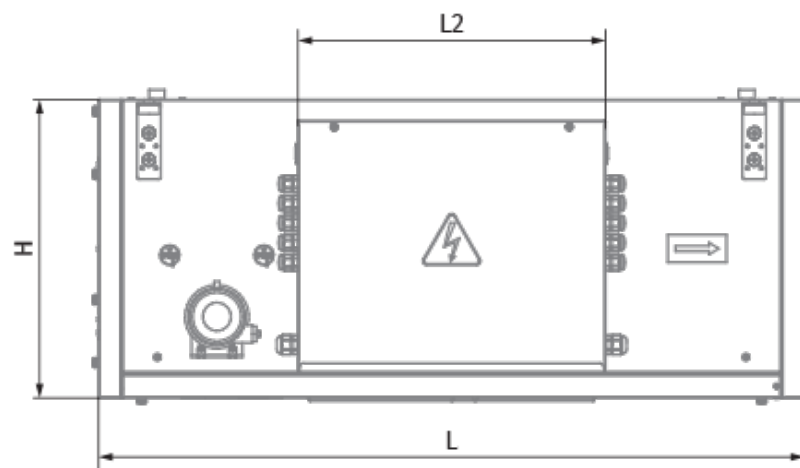

# Blaubox EC ME 4000-24 S31

Zuluftanlage

- Leistungsaufnahme des Nachheizregisters: 24000
- Schalldruckpegel LpA bei 3 m: 49
- Filter: Coarse 90 % / G4 (optional: ePM1 70 % / F7)
- In schallgedämmtem Gehäuse
- Nachheizregister: Elektrisch
- BMS-Protokoll: Modbus
- Steuerung: Kabelgebundenes Bedienfeld
- Gehäusematerial: Aluzinkbeschichteter Stahl

	Maßeinheit	Blaubox EC ME 4000-24 S31
Stützengröße	mm	700x400
Phasen	-	3
Minimale Versorgungsspannung	V	400
Maximale Versorgungsspannung	V	400
Netzfrequenz	Hz	50
Nennleistung	W	717
Leistungsaufnahme des Nachheizregisters	W	24000
Stromaufnahme	A	42.9
Maximaler Volumenstrom bei 50 Hz	m³/h	5000
Schalldruckpegel LpA bei 3 m	dB(A)	49
Gewicht	kg	60
Filter	-	Coarse 90 % / G4 (optional: ePM1 70 % / F7)
Maximale Fördermitteltemperatur	°C	40
Minimale Fördermitteltemperatur	°C	-30
Schutzart	-	IP22
Motorschutzart	-	IP44
Artikelnummer	-	8097232

## Abmessungen

H	H1	L	L1	W	W1	W2	W3
550	400	1200	1070	940	993	1087	700