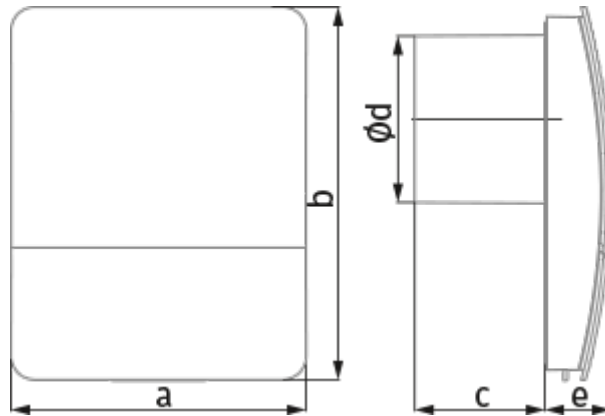

	Maßeinheit	Cabrio Base V2 100	
Drehzahl	-	1	2
Minimale Versorgungsspannung	V	220	
Maximale Versorgungsspannung	V	240	
Netzfrequenz	Hz	50	
Nennleistung	W	6	8.5
Stromaufnahme	A	0.039	0.063
Maximaler Volumenstrom bei 50 Hz	m ³ /h	60	90
Schalldruckpegel LpA bei 3 m	dB(A)	22	25
Gewicht	kg	0.55	
Minimale Lufttemperatur der Umgebung	°C	1	
Maximale Lufttemperatur der Umgebung	°C	40	
Schutzart	-	IP44	
Material des Laufrads	-	Plastik	
Artikelnummer	-	8037955	

Abmessungen

a	b	c	Ø d	e
175	221	77	99	39

Zubehör

Sonstiges Zubehör

Produktname	Foto	Beschreibung
CDP-2/5		Schalter für mehrstufige Ventilatoren
CDP-2/10		Geschwindigkeitsumschaltung für mehrstufige Ventilatoren