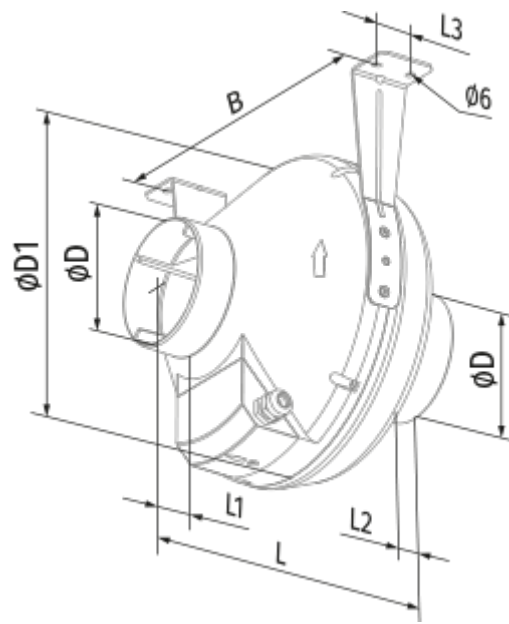

# Centro 125 L FR1

Radial-Rohrventilatoren in Kunststoffgehäusen

- Steuerung: Eingebauter Drehzahlregler
- Laufradtyp: Radiallaufrad mit rückwärts gekrümmten Schaufeln
- Gehäusematerial: Polypropylen
- In beliebiger Position
- Stromkabel mit Netzstecker

	Maßeinheit	Centro 125 L FR1	
Stützengröße	mm	125	
Phasen	-	1	
Minimale Versorgungsspannung	V	230	
Maximale Versorgungsspannung	V	230	
Netzfrequenz	Hz	50	60
Nennleistung	W	61	
Stromaufnahme	A	0.38	
Maximaler Volumenstrom bei 50 Hz	m <sup>3</sup> /h	260	
Drehzahl bei 50 Hz	-	2610	
Gewicht	kg	2.2	
Maximale Fördermitteltemperatur	°C	55	
Minimale Fördermitteltemperatur	°C	-25	
Schutzart	-	IPX4	
Motorschutzart	-	IP44	
Material des Laufrads	-	Plastik	

### Abmessungen

ØD	ØD1	B	L	L1	L2	L3
125	250	270	220	30	27	30