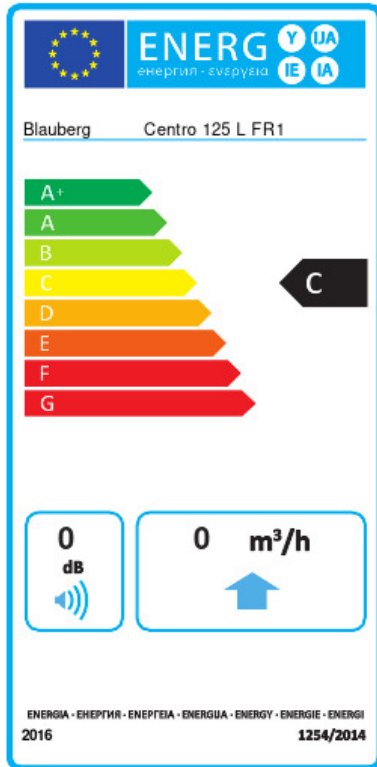

# Centro 125 L FR1

Radial-Rohrventilatoren in Kunststoffgehäusen

- Steuerung: Eingebauter Drehzahlregler
- Laufradtyp: Radiallaufrad mit rückwärts gekrümmten Schaufeln
- Gehäusematerial: Polypropylen
- In beliebiger Position
- Stromkabel mit Netzstecker

	Maßeinheit	Centro 125 L FR1	
Stützengröße	mm	125	
Phasen	-	1	
Minimale Versorgungsspannung	V	230	
Maximale Versorgungsspannung	V	230	
Netzfrequenz	Hz	50	60
Nennleistung	W	61	
Stromaufnahme	A	0.38	
Maximaler Volumenstrom bei 50 Hz	m <sup>3</sup> /h	260	
Drehzahl bei 50 Hz	-	2610	
Gewicht	kg	2.2	
Maximale Fördermitteltemperatur	°C	55	
Minimale Fördermitteltemperatur	°C	-25	
Schutzart	-	IPX4	
Motorschutzart	-	IP44	
Material des Laufrads	-	Plastik	

### Abmessungen

ØD	ØD1	B	L	L1	L2	L3
125	250	270	220	30	27	30

## Ecodesign

Warenzeichen	Blauberg					
Modell	Centro 125 L FR1					
Spezifischer Energieverbrauch (SEV) (kWh/(m²/a))	Kalt		Durchschnittlich		Warm	
	0	A+	0	C	0	E
Typ des Lüftungsgeräts	Unidirektional					
Antriebsart	Drehzahlregelung					
Typ des Wärmerückgewinnungssystems	Nicht vorhanden					
Maximaler Luftvolumenstrom (m³/h)	0					
Elektrische Eingangsleistung (W)	0					
Referenzvolumenstrom (m³/s)	0					
Referenzdruckdifferenz (Pa)	0					
Spezifische Leistungsaufnahme (SPI) (W/(m³/h))	0					
Steuerungstypologie	Örtliche Bedarfssteuerung					
Maximale externe Leckagerate (%)	0					
Anlagentyp	RVU UVU					
Schallleistungspegel (dB(A))	0					
Jährlicher Stromverbrauch (JSV) (kWh/a)	Kalt		Durchschnittlich		Warm	
	0		0		0	
Jährliche Einsparung an Heizenergie (JEH) (kWh/a)	Kalt		Durchschnittlich		Warm	
	0		0		0	