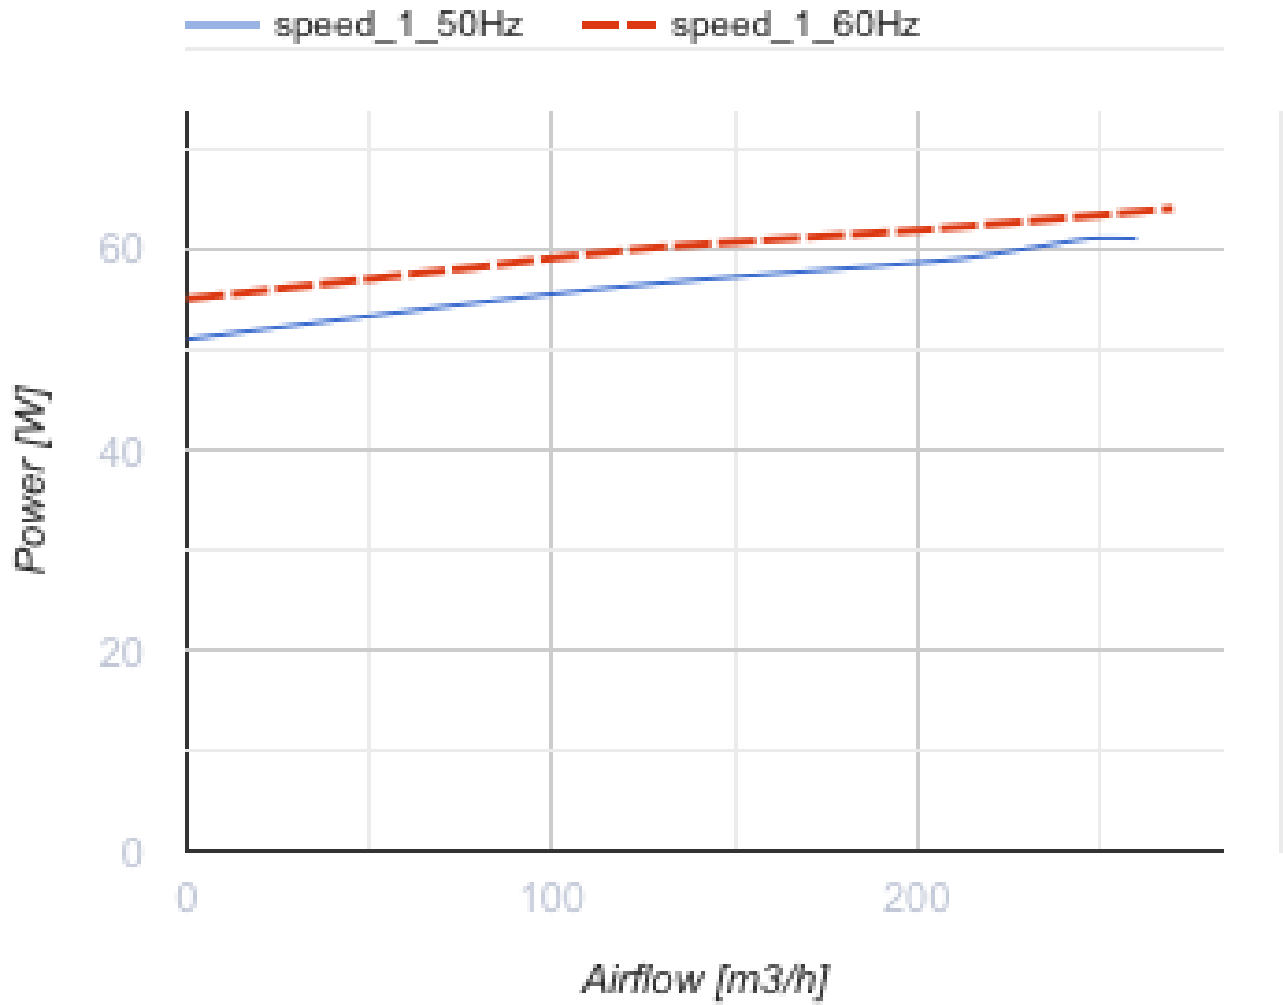

# Centro 125 L FR1

Radial-Rohrventilatoren in Kunststoffgehäusen

- Steuerung: Eingebauter Drehzahlregler
- Laufradtyp: Radiallaufrad mit rückwärts gekrümmten Schaufeln
- Gehäusematerial: Polypropylen
- In beliebiger Position
- Stromkabel mit Netzstecker

	Maßeinheit	Centro 125 L FR1	
Stützengröße	mm	125	
Phasen	-	1	
Minimale Versorgungsspannung	V	230	
Maximale Versorgungsspannung	V	230	
Netzfrequenz	Hz	50	60
Nennleistung	W	61	
Stromaufnahme	A	0.38	
Maximaler Volumenstrom bei 50 Hz	m <sup>3</sup> /h	260	
Drehzahl bei 50 Hz	-	2610	
Gewicht	kg	2.2	
Maximale Fördermitteltemperatur	°C	55	
Minimale Fördermitteltemperatur	°C	-25	
Schutzart	-	IPX4	
Motorschutzart	-	IP44	
Material des Laufrads	-	Plastik	

### Abmessungen

ØD	ØD1	B	L	L1	L2	L3
125	250	270	220	30	27	30

## Ecodesign

Warenzeichen	Blauberg					
Modell	Centro 125 L FR1					
Spezifischer Energieverbrauch (SEV) (kWh/(m²/a))	Kalt		Durchschnittlich		Warm	
	0	A+	0	C	0	E
Typ des Lüftungsgeräts	Unidirektional					
Antriebsart	Drehzahlregelung					
Typ des Wärmerückgewinnungssystems	Nicht vorhanden					
Maximaler Luftvolumenstrom (m³/h)	0					
Elektrische Eingangsleistung (W)	0					
Referenzvolumenstrom (m³/s)	0					
Referenzdruckdifferenz (Pa)	0					
Spezifische Leistungsaufnahme (SPI) (W/(m³/h))	0					
Steuerungstypologie	Örtliche Bedarfssteuerung					
Maximale externe Leckagerate (%)	0					
Anlagentyp	RVU UVU					
Schallleistungspegel (dB(A))	0					
Jährlicher Stromverbrauch (JSV) (kWh/a)	Kalt		Durchschnittlich		Warm	
	0		0		0	
Jährliche Einsparung an Heizenergie (JEH) (kWh/a)	Kalt		Durchschnittlich		Warm	
	0		0		0	