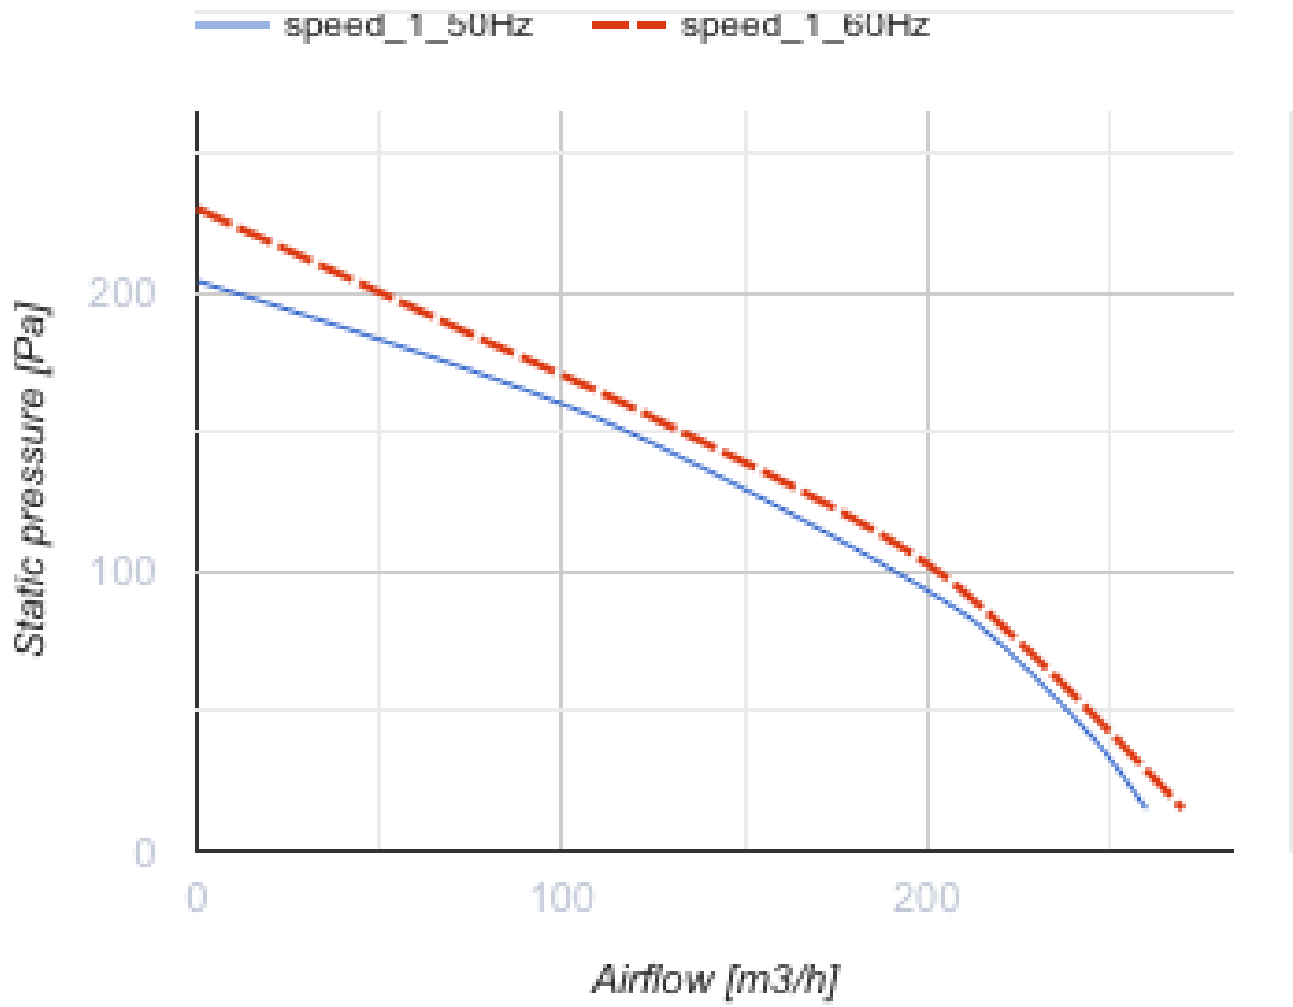

	Maßeinheit	Centro 125 L FR1	
Stützengröße	mm	125	
Phasen	-	1	
Minimale Versorgungsspannung	V	230	
Maximale Versorgungsspannung	V	230	
Netzfrequenz	Hz	50	60
Nennleistung	W	61	
Stromaufnahme	A	0.38	
Maximaler Volumenstrom bei 50 Hz	m <sup>3</sup> /h	260	
Drehzahl bei 50 Hz	-	2610	
Gewicht	kg	2.2	
Maximale Fördermitteltemperatur	°C	55	
Minimale Fördermitteltemperatur	°C	-25	
Schutzart	-	IPX4	
Motorschutzart	-	IP44	
Material des Laufrads	-	Plastik	

### Abmessungen

ØD	ØD1	B	L	L1	L2	L3
125	250	270	220	30	27	30