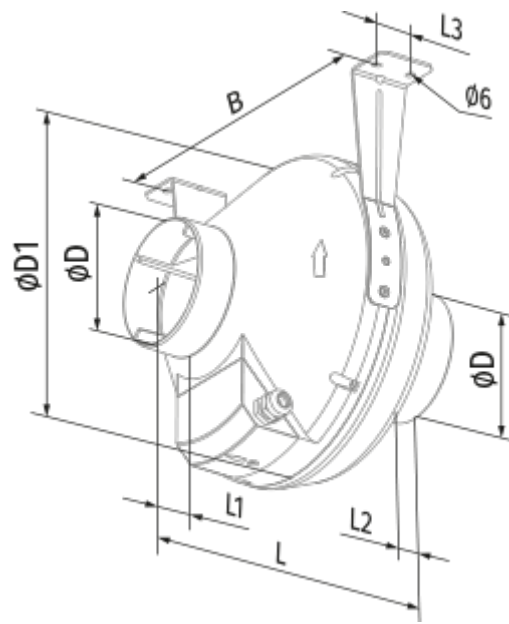

## Centro 125 W1

Radial-Rohrventilatoren in Kunststoffgehäusen

- Schalldruckpegel LpA bei 3 m: 40
- Laufradtyp: Radiallaufrad mit rückwärts gekrümmten Schaufeln
- Gehäusematerial: Polypropylen
- In beliebiger Position
- Stromkabel mit Netzstecker

	Maßeinheit	Centro 125 W1	
Stutzengröße	mm	125	
Phasen	-	1	
Minimale Versorgungsspannung	V	230	
Maximale Versorgungsspannung	V	230	
Netzfrequenz	Hz	50	60
Nennleistung	W	63	
Stromaufnahme	A	0.29	
Maximaler Volumenstrom bei 50 Hz	m <sup>3</sup> /h	340	
Drehzahl bei 50 Hz	-	2751	
Schalldruckpegel LpA bei 3 m	dB(A)	40	
Gewicht	kg	2.2	
Maximale Fördermitteltemperatur	°C	55	
Minimale Fördermitteltemperatur	°C	-25	
Schutzart	-	IPX4	
Motorschutzart	-	IP44	
Material des Laufrads	-	Plastik	
Artikelnummer	-	8014680	

### Abmessungen

ØD	ØD1	B	L	L1	L2	L3
125	250	270	220	30	27	30