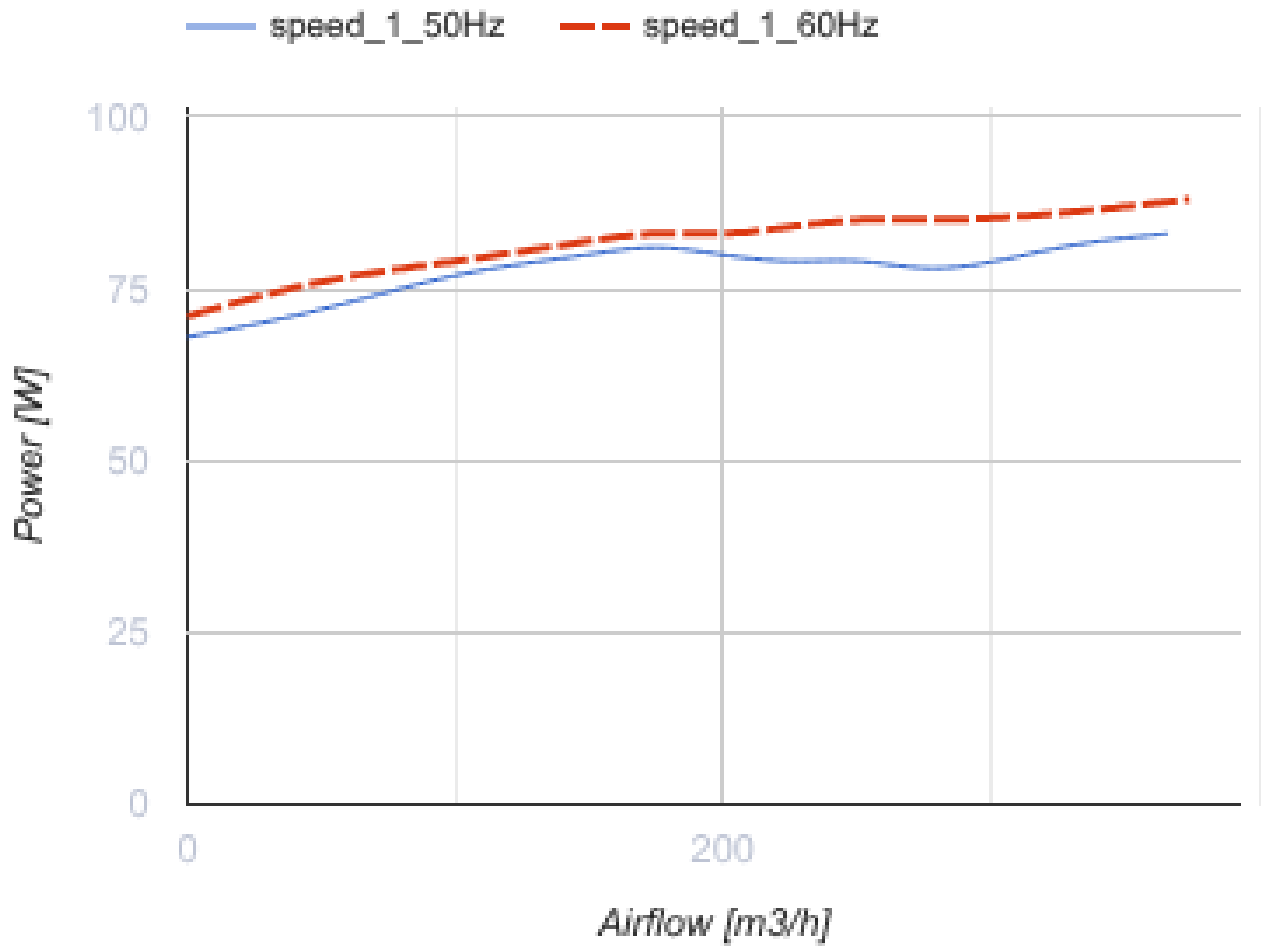

## Centro 125 W1

Radial-Rohrventilatoren in Kunststoffgehäusen

- Schalldruckpegel LpA bei 3 m: 40
- Laufradtyp: Radiallaufrad mit rückwärts gekrümmten Schaufeln
- Gehäusematerial: Polypropylen
- In beliebiger Position
- Stromkabel mit Netzstecker

	Maßeinheit	Centro 125 W1	
Stutzengröße	mm	125	
Phasen	-	1	
Minimale Versorgungsspannung	V	230	
Maximale Versorgungsspannung	V	230	
Netzfrequenz	Hz	50	60
Nennleistung	W	63	
Stromaufnahme	A	0.29	
Maximaler Volumenstrom bei 50 Hz	m <sup>3</sup> /h	340	
Drehzahl bei 50 Hz	-	2751	
Schalldruckpegel LpA bei 3 m	dB(A)	40	
Gewicht	kg	2.2	
Maximale Fördermitteltemperatur	°C	55	
Minimale Fördermitteltemperatur	°C	-25	
Schutzart	-	IPX4	
Motorschutzart	-	IP44	
Material des Laufrads	-	Plastik	
Artikelnummer	-	8014680	

### Abmessungen

ØD	ØD1	B	L	L1	L2	L3
125	250	270	220	30	27	30

## Ecodesign

Warenzeichen	Blauberg					
Modell	Centro 125 W1					
Spezifischer Energieverbrauch (SEV) (kWh/(m²/a))	Kalt		Durchschnittlich		Warm	
	-51.9	A+	-24.8	C	-9.3	F
Typ des Lüftungsgeräts	Unidirektional					
Antriebsart	Drehzahlregelung					
Typ des Wärmerückgewinnungssystems	Nicht vorhanden					
Maximaler Luftvolumenstrom (m³/h)	237					
Elektrische Eingangsleistung (W)	62					
Referenzvolumenstrom (m³/s)	0.046					
Referenzdruckdifferenz (Pa)	50					
Spezifische Leistungsaufnahme (SPI) (W/(m³/h))	0.262					
Steuerungstypologie	Örtliche Bedarfssteuerung					
Maximale externe Leckagerate (%)	2.7					
Anlagentyp	RVU UVU					
Schallleistungspegel (dB(A))	60					
Jährlicher Stromverbrauch (JSV) (kWh/a)	Kalt		Durchschnittlich		Warm	
	138		138		138	
Jährliche Einsparung an Heizenergie (JEH) (kWh/a)	Kalt		Durchschnittlich		Warm	
	5536		2830		1280	