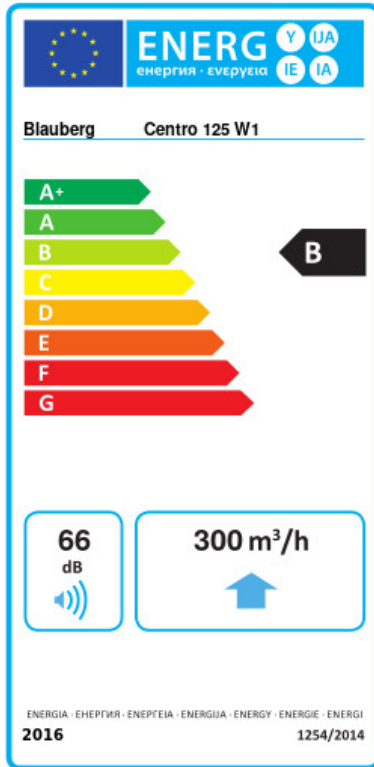

## Centro 125 W1

Radial-Rohrventilatoren in Kunststoffgehäusen

- Schalldruckpegel LpA bei 3 m: 40
- Laufradtyp: Radiallaufrad mit rückwärts gekrümmten Schaufeln
- Gehäusematerial: Polypropylen
- In beliebiger Position
- Stromkabel mit Netzstecker

	Maßeinheit	Centro 125 W1	
Stutzengröße	mm	125	
Phasen	-	1	
Minimale Versorgungsspannung	V	230	
Maximale Versorgungsspannung	V	230	
Netzfrequenz	Hz	50	60
Nennleistung	W	63	
Stromaufnahme	A	0.29	
Maximaler Volumenstrom bei 50 Hz	m <sup>3</sup> /h	340	
Drehzahl bei 50 Hz	-	2751	
Schalldruckpegel LpA bei 3 m	dB(A)	40	
Gewicht	kg	2.2	
Maximale Fördermitteltemperatur	°C	55	
Minimale Fördermitteltemperatur	°C	-25	
Schutzart	-	IPX4	
Motorschutzart	-	IP44	
Material des Laufrads	-	Plastik	
Artikelnummer	-	8014680	

### Abmessungen

ØD	ØD1	B	L	L1	L2	L3
125	250	270	220	30	27	30

## Ecodesign

Warenzeichen	Blauberg					
Modell	Centro 125 W1					
Spezifischer Energieverbrauch (SEV) (kWh/(m²/a))	Kalt		Durchschnittlich		Warm	
	-51.9	A+	-24.8	C	-9.3	F
Typ des Lüftungsgeräts	Unidirektional					
Antriebsart	Drehzahlregelung					
Typ des Wärmerückgewinnungssystems	Nicht vorhanden					
Maximaler Luftvolumenstrom (m³/h)	237					
Elektrische Eingangsleistung (W)	62					
Referenzvolumenstrom (m³/s)	0.046					
Referenzdruckdifferenz (Pa)	50					
Spezifische Leistungsaufnahme (SPI) (W/(m³/h))	0.262					
Steuerungstypologie	Örtliche Bedarfssteuerung					
Maximale externe Leckagerate (%)	2.7					
Anlagentyp	RVU UVU					
Schallleistungspegel (dB(A))	60					
Jährlicher Stromverbrauch (JSV) (kWh/a)	Kalt		Durchschnittlich		Warm	
	138		138		138	
Jährliche Einsparung an Heizenergie (JEH) (kWh/a)	Kalt		Durchschnittlich		Warm	
	5536		2830		1280	