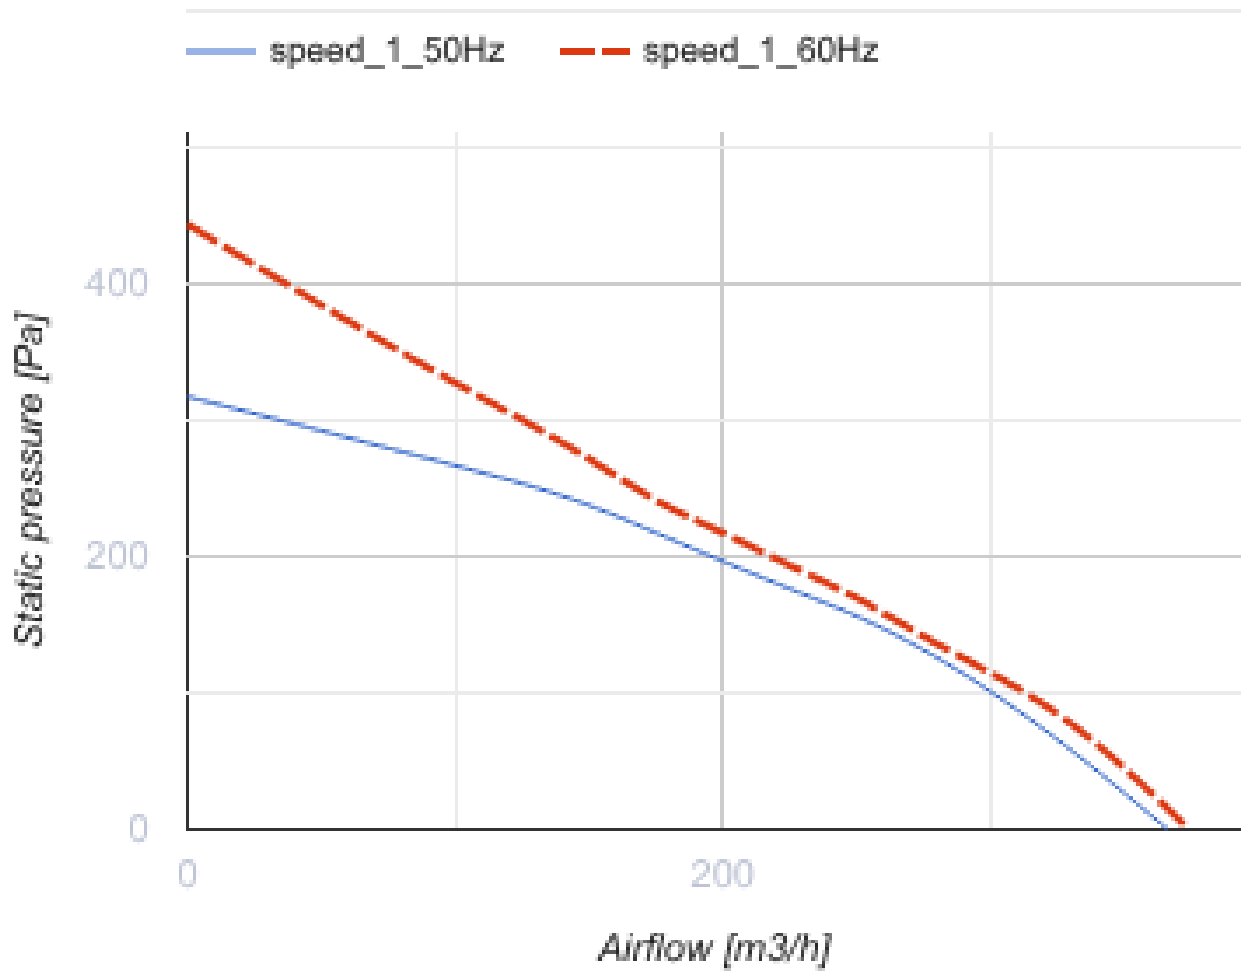

## Centro 125 W1

Radial-Rohrventilatoren in Kunststoffgehäusen

- Schalldruckpegel LpA bei 3 m: 40
- Laufradtyp: Radiallaufrad mit rückwärts gekrümmten Schaufeln
- Gehäusematerial: Polypropylen
- In beliebiger Position
- Stromkabel mit Netzstecker

	Maßeinheit	Centro 125 W1	
Stutzengröße	mm	125	
Phasen	-	1	
Minimale Versorgungsspannung	V	230	
Maximale Versorgungsspannung	V	230	
Netzfrequenz	Hz	50	60
Nennleistung	W	63	
Stromaufnahme	A	0.29	
Maximaler Volumenstrom bei 50 Hz	m <sup>3</sup> /h	340	
Drehzahl bei 50 Hz	-	2751	
Schalldruckpegel LpA bei 3 m	dB(A)	40	
Gewicht	kg	2.2	
Maximale Fördermitteltemperatur	°C	55	
Minimale Fördermitteltemperatur	°C	-25	
Schutzart	-	IPX4	
Motorschutzart	-	IP44	
Material des Laufrads	-	Plastik	
Artikelnummer	-	8014680	

### Abmessungen

ØD	ØD1	B	L	L1	L2	L3
125	250	270	220	30	27	30

## Ecodesign

Warenzeichen	Blauberg					
Modell	Centro 125 W1					
Spezifischer Energieverbrauch (SEV) (kWh/(m²/a))	Kalt		Durchschnittlich		Warm	
	-51.9	A+	-24.8	C	-9.3	F
Typ des Lüftungsgeräts	Unidirektional					
Antriebsart	Drehzahlregelung					
Typ des Wärmerückgewinnungssystems	Nicht vorhanden					
Maximaler Luftvolumenstrom (m³/h)	237					
Elektrische Eingangsleistung (W)	62					
Referenzvolumenstrom (m³/s)	0.046					
Referenzdruckdifferenz (Pa)	50					
Spezifische Leistungsaufnahme (SPI) (W/(m³/h))	0.262					
Steuerungstypologie	Örtliche Bedarfssteuerung					
Maximale externe Leckagerate (%)	2.7					
Anlagentyp	RVU UVU					
Schallleistungspegel (dB(A))	60					
Jährlicher Stromverbrauch (JSV) (kWh/a)	Kalt		Durchschnittlich		Warm	
	138		138		138	
Jährliche Einsparung an Heizenergie (JEH) (kWh/a)	Kalt		Durchschnittlich		Warm	
	5536		2830		1280	