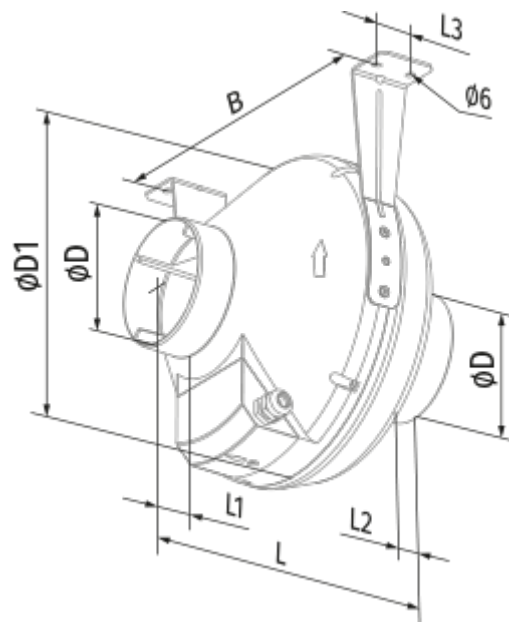

Centro 125

Radial-Rohrventilatoren in Kunststoffgehäusen

- Schalldruckpegel LpA bei 3 m: 40
- Motortyp: AC
- Laufradtyp: Radiallaufrad mit rückwärts gekrümmten Schaufeln
- Gehäusematerial: Polypropylen
- In beliebiger Position

	Maßeinheit	Centro 125	
Phasen	-	1	
Minimale Versorgungsspannung	V	230	
Maximale Versorgungsspannung	V	230	
Netzfrequenz	Hz	50	60
Nennleistung	W	63	
Stromaufnahme	A	0.29	
Maximaler Volumenstrom bei 50 Hz	m³/h	340	
Drehzahl bei 50 Hz	-	2751	
Schalldruckpegel LpA bei 3 m	dB(A)	40	
Gewicht	kg	2.2	
Maximale Fördermitteltemperatur	°C	55	
Minimale Fördermitteltemperatur	°C	-25	
Schutzart	-	IPX4	
Motorschutzart	-	IP44	
Material des Laufrads	-	Plastik	
Artikelnummer	-	8014611	

Abmessungen

ØD	ØD1	B	L	L1	L2	L3
125	250	270	220	30	27	30

Ecodesign

Warenzeichen	Blauberg					
Modell	Centro 125					
Spezifischer Energieverbrauch (SEV) (kWh/(m²/a))	Kalt		Durchschnittlich		Warm	
	-51.9	A+	-24.8	C	-9.3	F
Typ des Lüftungsgeräts	Unidirektional					
Antriebsart	Drehzahlregelung					
Typ des Wärmerückgewinnungssystems	Nicht vorhanden					
Maximaler Luftvolumenstrom (m³/h)	237					
Elektrische Eingangsleistung (W)	62					
Referenzvolumenstrom (m³/s)	0.046					
Referenzdruckdifferenz (Pa)	50					
Spezifische Leistungsaufnahme (SPI) (W/(m³/h))	0.262					
Steuerungstypologie	Örtliche Bedarfssteuerung					
Maximale externe Leckagerate (%)	2.7					
Anlagentyp	RVU UVU					
Schallleistungspegel (dB(A))	60					
Jährlicher Stromverbrauch (JSV) (kWh/a)	Kalt		Durchschnittlich		Warm	
	138		138		138	
Jährliche Einsparung an Heizenergie (JEH) (kWh/a)	Kalt		Durchschnittlich		Warm	
	5536		2830		1280	