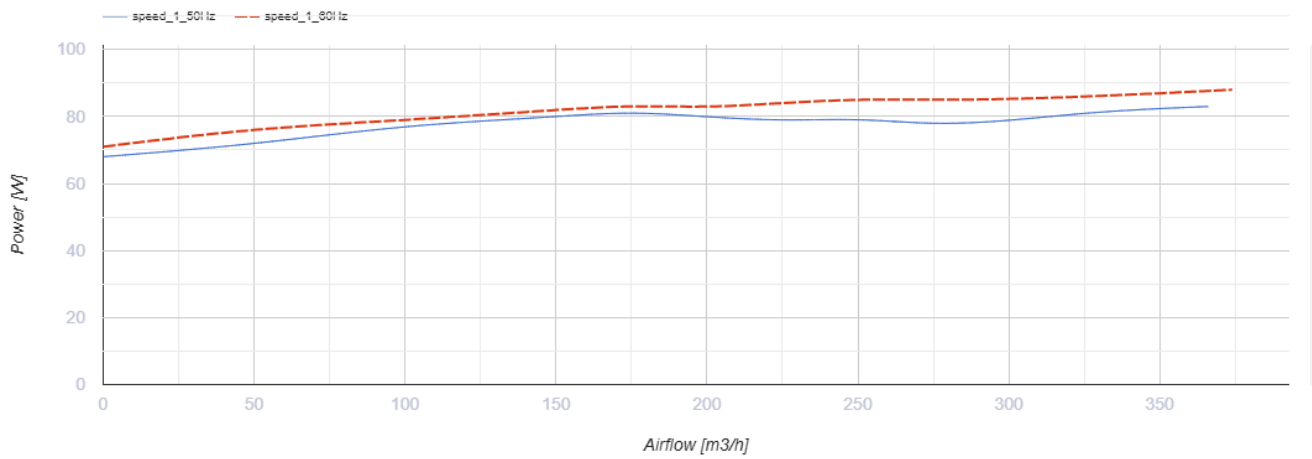

Centro 125

Radial-Rohrventilatoren in Kunststoffgehäusen

- Schalldruckpegel LpA bei 3 m: 40
- Motortyp: AC
- Laufradtyp: Radiallaufrad mit rückwärts gekrümmten Schaufeln
- Gehäusematerial: Polypropylen
- In beliebiger Position

	Maßeinheit	Centro 125	
Phasen	-	1	
Minimale Versorgungsspannung	V	230	
Maximale Versorgungsspannung	V	230	
Netzfrequenz	Hz	50	60
Nennleistung	W	63	
Stromaufnahme	A	0.29	
Maximaler Volumenstrom bei 50 Hz	m³/h	340	
Drehzahl bei 50 Hz	-	2751	
Schalldruckpegel LpA bei 3 m	dB(A)	40	
Gewicht	kg	2.2	
Maximale Fördermitteltemperatur	°C	55	
Minimale Fördermitteltemperatur	°C	-25	
Schutzart	-	IPX4	
Motorschutzart	-	IP44	
Material des Laufrads	-	Plastik	
Artikelnummer	-	8014611	

Abmessungen

ØD	ØD1	B	L	L1	L2	L3
125	250	270	220	30	27	30

Ecodesign

Warenzeichen	Blauberg					
Modell	Centro 125					
Spezifischer Energieverbrauch (SEV) (kWh/(m²/a))	Kalt		Durchschnittlich		Warm	
	-51.9	A+	-24.8	C	-9.3	F
Typ des Lüftungsgeräts	Unidirektional					
Antriebsart	Drehzahlregelung					
Typ des Wärmerückgewinnungssystems	Nicht vorhanden					
Maximaler Luftvolumenstrom (m³/h)	237					
Elektrische Eingangsleistung (W)	62					
Referenzvolumenstrom (m³/s)	0.046					
Referenzdruckdifferenz (Pa)	50					
Spezifische Leistungsaufnahme (SPI) (W/(m³/h))	0.262					
Steuerungstypologie	Örtliche Bedarfssteuerung					
Maximale externe Leckagerate (%)	2.7					
Anlagentyp	RVU UVU					
Schallleistungspegel (dB(A))	60					
Jährlicher Stromverbrauch (JSV) (kWh/a)	Kalt		Durchschnittlich		Warm	
	138		138		138	
Jährliche Einsparung an Heizenergie (JEH) (kWh/a)	Kalt		Durchschnittlich		Warm	
	5536		2830		1280	