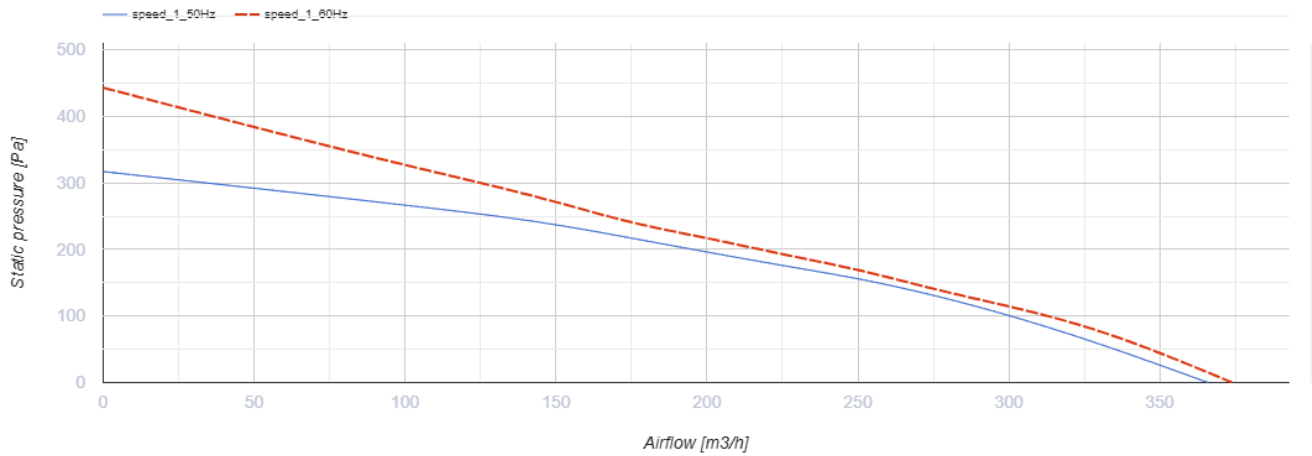

Centro 125

Radial-Rohrventilatoren in Kunststoffgehäusen

- Schalldruckpegel LpA bei 3 m: 40
- Motortyp: AC
- Laufradtyp: Radiallaufrad mit rückwärts gekrümmten Schaufeln
- Gehäusematerial: Polypropylen
- In beliebiger Position

	Maßeinheit	Centro 125	
Phasen	-	1	
Minimale Versorgungsspannung	V	230	
Maximale Versorgungsspannung	V	230	
Netzfrequenz	Hz	50	60
Nennleistung	W	63	
Stromaufnahme	A	0.29	
Maximaler Volumenstrom bei 50 Hz	m³/h	340	
Drehzahl bei 50 Hz	-	2751	
Schalldruckpegel LpA bei 3 m	dB(A)	40	
Gewicht	kg	2.2	
Maximale Fördermitteltemperatur	°C	55	
Minimale Fördermitteltemperatur	°C	-25	
Schutzart	-	IPX4	
Motorschutzart	-	IP44	
Material des Laufrads	-	Plastik	
Artikelnummer	-	8014611	

Abmessungen

ØD	ØD1	B	L	L1	L2	L3
125	250	270	220	30	27	30

Ecodesign

Warenzeichen	Blauberg					
Modell	Centro 125					
Spezifischer Energieverbrauch (SEV) (kWh/(m²/a))	Kalt		Durchschnittlich		Warm	
	-51.9	A+	-24.8	C	-9.3	F
Typ des Lüftungsgeräts	Unidirektional					
Antriebsart	Drehzahlregelung					
Typ des Wärmerückgewinnungssystems	Nicht vorhanden					
Maximaler Luftvolumenstrom (m³/h)	237					
Elektrische Eingangsleistung (W)	62					
Referenzvolumenstrom (m³/s)	0.046					
Referenzdruckdifferenz (Pa)	50					
Spezifische Leistungsaufnahme (SPI) (W/(m³/h))	0.262					
Steuerungstypologie	Örtliche Bedarfssteuerung					
Maximale externe Leckagerate (%)	2.7					
Anlagentyp	RVU UVU					
Schallleistungspegel (dB(A))	60					
Jährlicher Stromverbrauch (JSV) (kWh/a)	Kalt		Durchschnittlich		Warm	
	138		138		138	
Jährliche Einsparung an Heizenergie (JEH) (kWh/a)	Kalt		Durchschnittlich		Warm	
	5536		2830		1280	