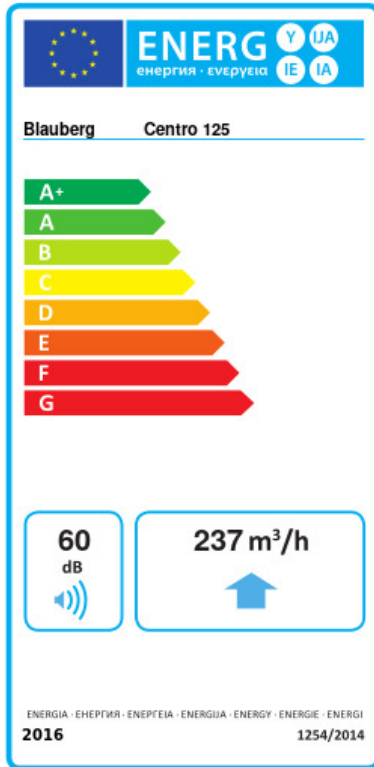

Centro 125

Radial-Rohrventilatoren in Kunststoffgehäusen

- Schalldruckpegel LpA bei 3 m: 40
- Motortyp: AC
- Laufradtyp: Radiallaufrad mit rückwärts gekrümmten Schaufeln
- Gehäusematerial: Polypropylen
- In beliebiger Position

	Maßeinheit	Centro 125	
Phasen	-	1	
Minimale Versorgungsspannung	V	230	
Maximale Versorgungsspannung	V	230	
Netzfrequenz	Hz	50	60
Nennleistung	W	63	
Stromaufnahme	A	0.29	
Maximaler Volumenstrom bei 50 Hz	m³/h	340	
Drehzahl bei 50 Hz	-	2751	
Schalldruckpegel LpA bei 3 m	dB(A)	40	
Gewicht	kg	2.2	
Maximale Fördermitteltemperatur	°C	55	
Minimale Fördermitteltemperatur	°C	-25	
Schutzart	-	IPX4	
Motorschutzart	-	IP44	
Material des Laufrads	-	Plastik	
Artikelnummer	-	8014611	

Abmessungen

ØD	ØD1	B	L	L1	L2	L3
125	250	270	220	30	27	30

Ecodesign

Warenzeichen	Blauberg					
Modell	Centro 125					
Spezifischer Energieverbrauch (SEV) (kWh/(m²/a))	Kalt		Durchschnittlich		Warm	
	-51.9	A+	-24.8	C	-9.3	F
Typ des Lüftungsgeräts	Unidirektional					
Antriebsart	Drehzahlregelung					
Typ des Wärmerückgewinnungssystems	Nicht vorhanden					
Maximaler Luftvolumenstrom (m³/h)	237					
Elektrische Eingangsleistung (W)	62					
Referenzvolumenstrom (m³/s)	0.046					
Referenzdruckdifferenz (Pa)	50					
Spezifische Leistungsaufnahme (SPI) (W/(m³/h))	0.262					
Steuerungstypologie	Örtliche Bedarfssteuerung					
Maximale externe Leckagerate (%)	2.7					
Anlagentyp	RVU UVU					
Schallleistungspegel (dB(A))	60					
Jährlicher Stromverbrauch (JSV) (kWh/a)	Kalt		Durchschnittlich		Warm	
	138		138		138	
Jährliche Einsparung an Heizenergie (JEH) (kWh/a)	Kalt		Durchschnittlich		Warm	
	5536		2830		1280	