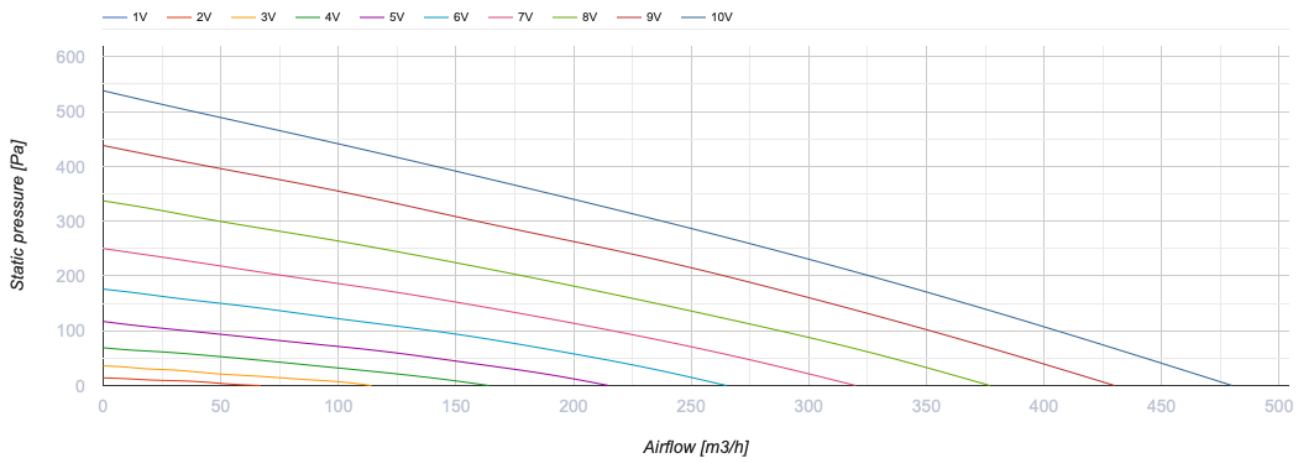

## Centro-M EC 125

Radial-Rohrventilatoren mit EC-Motoren

- Schalldruckpegel LpA bei 3 m: 45
- Laufradtyp: Radiallaufrad mit rückwärts gekrümmten Schaufeln
- Gehäusematerial: Beschichteter Stahl
- In beliebiger Position

	Maßeinheit	Centro-M EC 125
Stützengröße	mm	125
Phasen	-	1
Minimale Versorgungsspannung	V	230
Maximale Versorgungsspannung	V	230
Netzfrequenz	Hz	50/60
Nennleistung	W	95
Stromaufnahme	A	0.78
Maximaler Volumenstrom bei 50 Hz	m <sup>3</sup> /h	480
Drehzahl bei 50 Hz	-	3642
Schalldruckpegel LpA bei 3 m	dB(A)	45
Gewicht	kg	2.7
Maximale Fördermitteltemperatur	°C	60
Minimale Fördermitteltemperatur	°C	-25
Schutzart	-	IPX4
Motorschutzart	-	IP44
Material des Laufrads	-	Plastik
Artikelnummer	-	8015281

## Abmessungen

Ø D	Ø D1	B	B1	L	L1	L2	L3	H
124	245	300	260	190	20	20	30	330

## Ecodesign

Warenzeichen	Blauberg					
Modell	Centro-M EC 125					
Spezifischer Energieverbrauch (SEV) (kWh/(m²/a))	Kalt		Durchschnittlich		Warm	
	-53.9	A+	-26.8	B	-11.3	E
Typ des Lüftungsgeräts	Unidirektional					
Antriebsart	Drehzahlregelung					
Typ des Wärmerückgewinnungssystems	Nicht vorhanden					
Maximaler Luftvolumenstrom (m³/h)	440					
Elektrische Eingangsleistung (W)	93.5					
Referenzvolumenstrom (m³/s)	0.086					
Referenzdruckdifferenz (Pa)	50					
Spezifische Leistungsaufnahme (SPI) (W/(m³/h))	0.11					
Steuerungstypologie	Örtliche Bedarfssteuerung					
Maximale externe Leckagerate (%)	2.7					
Anlagentyp	RVU UVU					
Schallleistungspegel (dB(A))	60					
Jährlicher Stromverbrauch (JSV) (kWh/a)	Kalt		Durchschnittlich		Warm	
	58		58		58	
Jährliche Einsparung an Heizenergie (JEH) (kWh/a)	Kalt		Durchschnittlich		Warm	
	5536		2830		1280	