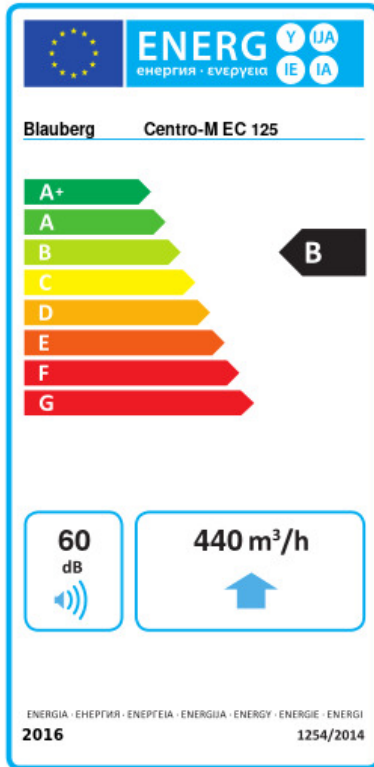

## Centro-M EC 125

Radial-Rohrventilatoren mit EC-Motoren

- Schalldruckpegel LpA bei 3 m: 45
- Laufradtyp: Radiallaufrad mit rückwärts gekrümmten Schaufeln
- Gehäusematerial: Beschichteter Stahl
- In beliebiger Position

	Maßeinheit	Centro-M EC 125
Stützengröße	mm	125
Phasen	-	1
Minimale Versorgungsspannung	V	230
Maximale Versorgungsspannung	V	230
Netzfrequenz	Hz	50/60
Nennleistung	W	95
Stromaufnahme	A	0.78
Maximaler Volumenstrom bei 50 Hz	m <sup>3</sup> /h	480
Drehzahl bei 50 Hz	-	3642
Schalldruckpegel LpA bei 3 m	dB(A)	45
Gewicht	kg	2.7
Maximale Fördermitteltemperatur	°C	60
Minimale Fördermitteltemperatur	°C	-25
Schutzart	-	IPX4
Motorschutzart	-	IP44
Material des Laufrads	-	Plastik
Artikelnummer	-	8015281

## Abmessungen

Ø D	Ø D1	B	B1	L	L1	L2	L3	H
124	245	300	260	190	20	20	30	330

## Ecodesign

Warenzeichen	Blauberg					
Modell	Centro-M EC 125					
Spezifischer Energieverbrauch (SEV) (kWh/(m²/a))	Kalt		Durchschnittlich		Warm	
	-53.9	A+	-26.8	B	-11.3	E
Typ des Lüftungsgeräts	Unidirektional					
Antriebsart	Drehzahlregelung					
Typ des Wärmerückgewinnungssystems	Nicht vorhanden					
Maximaler Luftvolumenstrom (m³/h)	440					
Elektrische Eingangsleistung (W)	93.5					
Referenzvolumenstrom (m³/s)	0.086					
Referenzdruckdifferenz (Pa)	50					
Spezifische Leistungsaufnahme (SPI) (W/(m³/h))	0.11					
Steuerungstypologie	Örtliche Bedarfssteuerung					
Maximale externe Leckagerate (%)	2.7					
Anlagentyp	RVU UVU					
Schallleistungspegel (dB(A))	60					
Jährlicher Stromverbrauch (JSV) (kWh/a)	Kalt		Durchschnittlich		Warm	
	58		58		58	
Jährliche Einsparung an Heizenergie (JEH) (kWh/a)	Kalt		Durchschnittlich		Warm	
	5536		2830		1280	