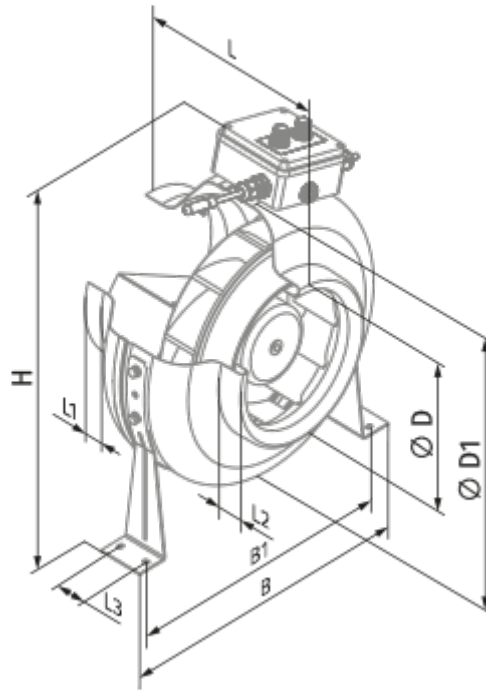

## Centro-M EC 125

Radial-Rohrventilatoren mit EC-Motoren

- Schalldruckpegel LpA bei 3 m: 45
- Laufradtyp: Radiallaufrad mit rückwärts gekrümmten Schaufeln
- Gehäusematerial: Beschichteter Stahl
- In beliebiger Position

	Maßeinheit	Centro-M EC 125
Stützengröße	mm	125
Phasen	-	1
Minimale Versorgungsspannung	V	230
Maximale Versorgungsspannung	V	230
Netzfrequenz	Hz	50/60
Nennleistung	W	95
Stromaufnahme	A	0.78
Maximaler Volumenstrom bei 50 Hz	m <sup>3</sup> /h	480
Drehzahl bei 50 Hz	-	3642
Schalldruckpegel LpA bei 3 m	dB(A)	45
Gewicht	kg	2.7
Maximale Fördermitteltemperatur	°C	60
Minimale Fördermitteltemperatur	°C	-25
Schutzart	-	IPX4
Motorschutzart	-	IP44
Material des Laufrads	-	Plastik
Artikelnummer	-	8015281

## Abmessungen

Ø D	Ø D1	B	B1	L	L1	L2	L3	H
124	245	300	260	190	20	20	30	330