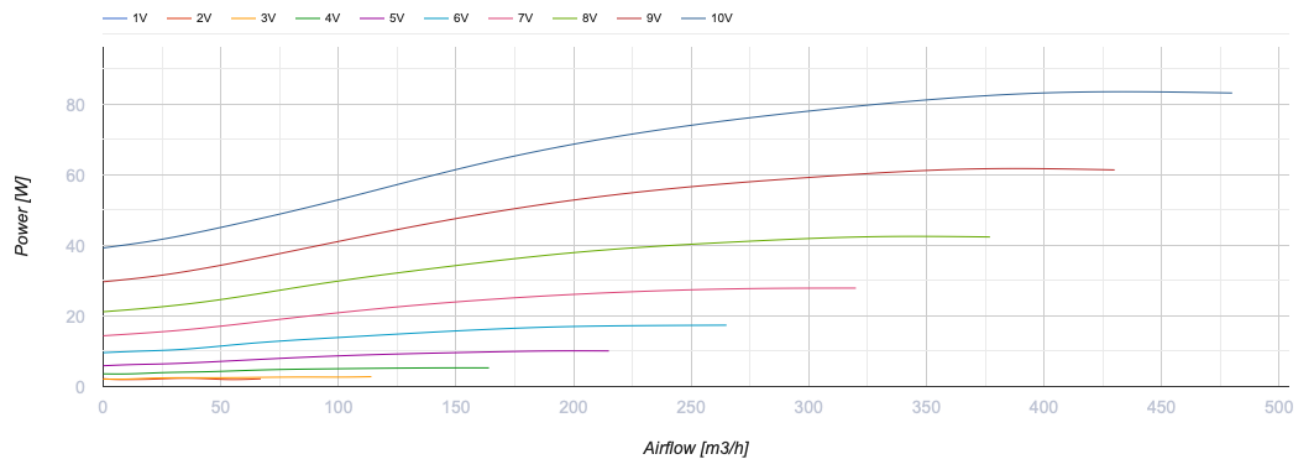

## Centro-M EC 125

Radial-Rohrventilatoren mit EC-Motoren

- Schalldruckpegel LpA bei 3 m: 45
- Laufradtyp: Radiallaufrad mit rückwärts gekrümmten Schaufeln
- Gehäusematerial: Beschichteter Stahl
- In beliebiger Position

	Maßeinheit	Centro-M EC 125
Stützengröße	mm	125
Phasen	-	1
Minimale Versorgungsspannung	V	230
Maximale Versorgungsspannung	V	230
Netzfrequenz	Hz	50/60
Nennleistung	W	95
Stromaufnahme	A	0.78
Maximaler Volumenstrom bei 50 Hz	m <sup>3</sup> /h	480
Drehzahl bei 50 Hz	-	3642
Schalldruckpegel LpA bei 3 m	dB(A)	45
Gewicht	kg	2.7
Maximale Fördermitteltemperatur	°C	60
Minimale Fördermitteltemperatur	°C	-25
Schutzart	-	IPX4
Motorschutzart	-	IP44
Material des Laufrads	-	Plastik
Artikelnummer	-	8015281

## Abmessungen

Ø D	Ø D1	B	B1	L	L1	L2	L3	H
124	245	300	260	190	20	20	30	330

## Ecodesign

Warenzeichen	Blauberg					
Modell	Centro-M EC 125					
Spezifischer Energieverbrauch (SEV) (kWh/(m²/a))	Kalt		Durchschnittlich		Warm	
	-53.9	A+	-26.8	B	-11.3	E
Typ des Lüftungsgeräts	Unidirektional					
Antriebsart	Drehzahlregelung					
Typ des Wärmerückgewinnungssystems	Nicht vorhanden					
Maximaler Luftvolumenstrom (m³/h)	440					
Elektrische Eingangsleistung (W)	93.5					
Referenzvolumenstrom (m³/s)	0.086					
Referenzdruckdifferenz (Pa)	50					
Spezifische Leistungsaufnahme (SPI) (W/(m³/h))	0.11					
Steuerungstypologie	Örtliche Bedarfssteuerung					
Maximale externe Leckagerate (%)	2.7					
Anlagentyp	RVU UVU					
Schallleistungspegel (dB(A))	60					
Jährlicher Stromverbrauch (JSV) (kWh/a)	Kalt		Durchschnittlich		Warm	
	58		58		58	
Jährliche Einsparung an Heizenergie (JEH) (kWh/a)	Kalt		Durchschnittlich		Warm	
	5536		2830		1280	