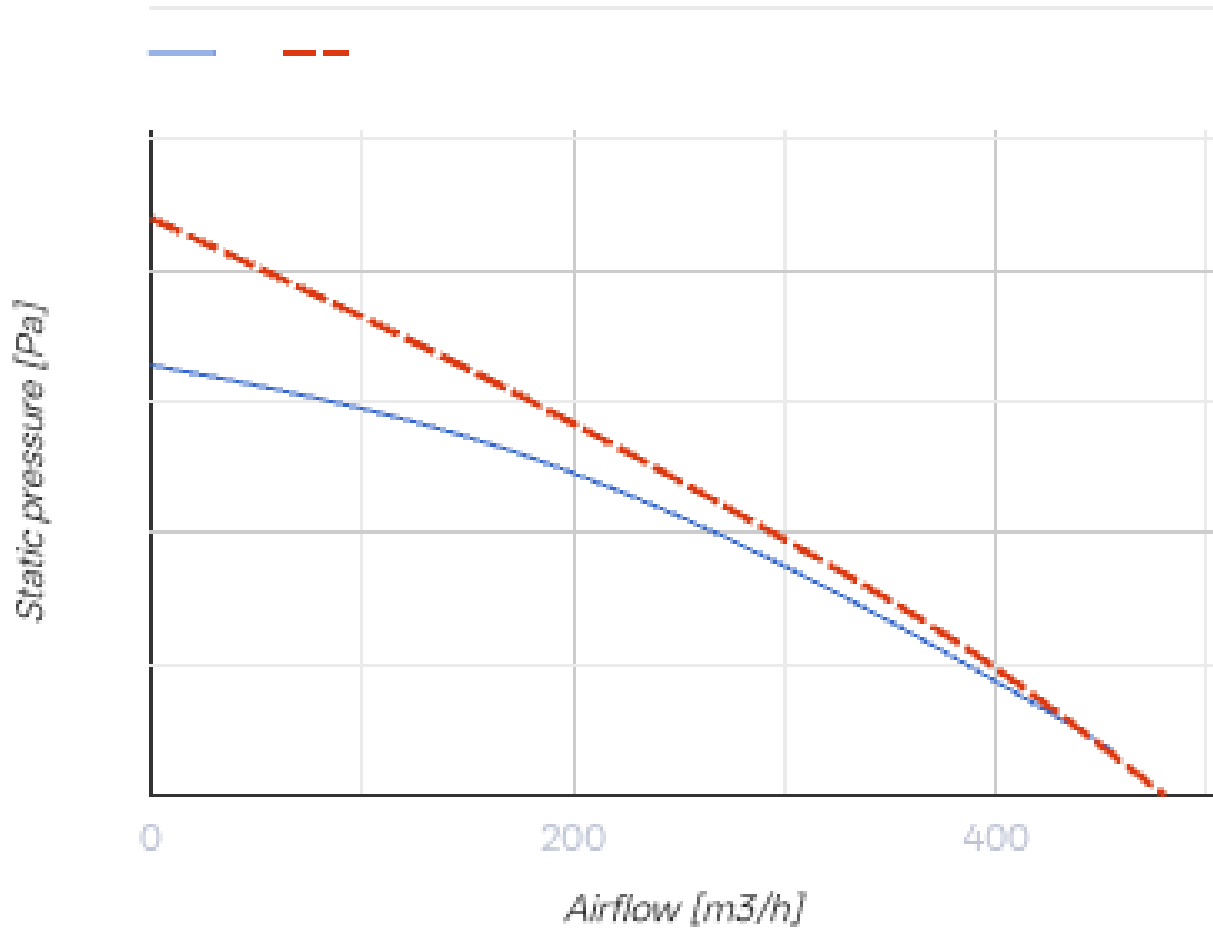

## Centro-MZ 150

Radial-Rohrventilatoren in verzinkten Gehäusen

- Schalldruckpegel LpA bei 3 m: 44
- Laufradtyp: Radiallaufrad mit rückwärts gekrümmten Schaufeln
- Gehäusematerial: Verzinkter Stahl
- In beliebiger Position

	Maßeinheit	Centro-MZ 150	
Stützengröße	mm	150	
Phasen	-	1	
Minimale Versorgungsspannung	V	220	
Maximale Versorgungsspannung	V	240	
Netzfrequenz	Hz	50	60
Nennleistung	W	64	
Stromaufnahme	A	0.29	
Maximaler Volumenstrom bei 50 Hz	m <sup>3</sup> /h	455	
Drehzahl bei 50 Hz	-	2780	
Schalldruckpegel LpA bei 3 m	dB(A)	44	
Gewicht	kg	3.2	
Maximale Fördermitteltemperatur	°C	50	
Minimale Fördermitteltemperatur	°C	-25	
Schutzart	-	IPX4	
Motorschutzart	-	IP44	
Material des Laufrads	-	Plastik	

### Abmessungen

Ø D	Ø D1	B	B1	L	L1	L2	L3
149	274	330	290	170	20	20	30

## Ecodesign

Warenzeichen	Blauberg					
Modell	Centro-MZ 150					
Spezifischer Energieverbrauch (SEV) (kWh/(m²/a))	Kalt		Durchschnittlich		Warm	
	-52.9	A+	-25.8	C	-10.3	E
Typ des Lüftungsgeräts	Unidirektional					
Antriebsart	Drehzahlregelung					
Typ des Wärmerückgewinnungssystems	Nicht vorhanden					
Maximaler Luftvolumenstrom (m³/h)	338					
Elektrische Eingangsleistung (W)	64					
Referenzvolumenstrom (m³/s)	0.066					
Referenzdruckdifferenz (Pa)	50					
Spezifische Leistungsaufnahme (SPI) (W/(m³/h))	0.189					
Steuerungstypologie	Örtliche Bedarfssteuerung					
Maximale externe Leckagerate (%)	2.7					
Schallleistungspegel (dB(A))	66					
Anlagentyp	RVU UVU					
Jährlicher Stromverbrauch (JSV) (kWh/a)	Kalt		Durchschnittlich		Warm	
	100		100		100	
Jährliche Einsparung an Heizenergie (JEH) (kWh/a)	Kalt		Durchschnittlich		Warm	
	5536		2830		1280	