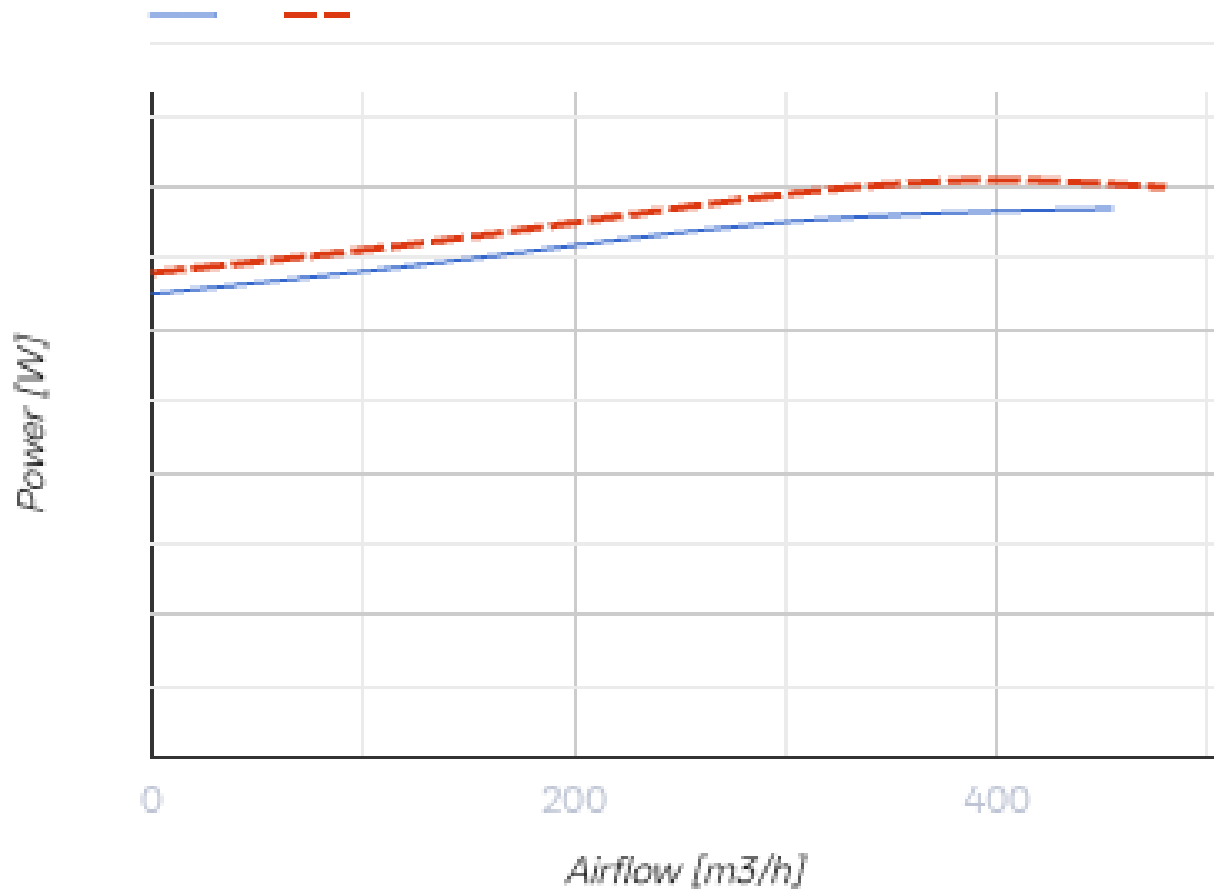

## Centro-MZ 150

Radial-Rohrventilatoren in verzinkten Gehäusen

- Schalldruckpegel LpA bei 3 m: 44
- Laufradtyp: Radiallaufrad mit rückwärts gekrümmten Schaufeln
- Gehäusematerial: Verzinkter Stahl
- In beliebiger Position

	Maßeinheit	Centro-MZ 150	
Stützengröße	mm	150	
Phasen	-	1	
Minimale Versorgungsspannung	V	220	
Maximale Versorgungsspannung	V	240	
Netzfrequenz	Hz	50	60
Nennleistung	W	64	
Stromaufnahme	A	0.29	
Maximaler Volumenstrom bei 50 Hz	m <sup>3</sup> /h	455	
Drehzahl bei 50 Hz	-	2780	
Schalldruckpegel LpA bei 3 m	dB(A)	44	
Gewicht	kg	3.2	
Maximale Fördermitteltemperatur	°C	50	
Minimale Fördermitteltemperatur	°C	-25	
Schutzart	-	IPX4	
Motorschutzart	-	IP44	
Material des Laufrads	-	Plastik	

### Abmessungen

Ø D	Ø D1	B	B1	L	L1	L2	L3
149	274	330	290	170	20	20	30

## Ecodesign

Warenzeichen	Blauberg					
Modell	Centro-MZ 150					
Spezifischer Energieverbrauch (SEV) (kWh/(m²/a))	Kalt		Durchschnittlich		Warm	
	-52.9	A+	-25.8	C	-10.3	E
Typ des Lüftungsgeräts	Unidirektional					
Antriebsart	Drehzahlregelung					
Typ des Wärmerückgewinnungssystems	Nicht vorhanden					
Maximaler Luftvolumenstrom (m³/h)	338					
Elektrische Eingangsleistung (W)	64					
Referenzvolumenstrom (m³/s)	0.066					
Referenzdruckdifferenz (Pa)	50					
Spezifische Leistungsaufnahme (SPI) (W/(m³/h))	0.189					
Steuerungstypologie	Örtliche Bedarfssteuerung					
Maximale externe Leckagerate (%)	2.7					
Schallleistungspegel (dB(A))	66					
Anlagentyp	RVU UVU					
Jährlicher Stromverbrauch (JSV) (kWh/a)	Kalt		Durchschnittlich		Warm	
	100		100		100	
Jährliche Einsparung an Heizenergie (JEH) (kWh/a)	Kalt		Durchschnittlich		Warm	
	5536		2830		1280	