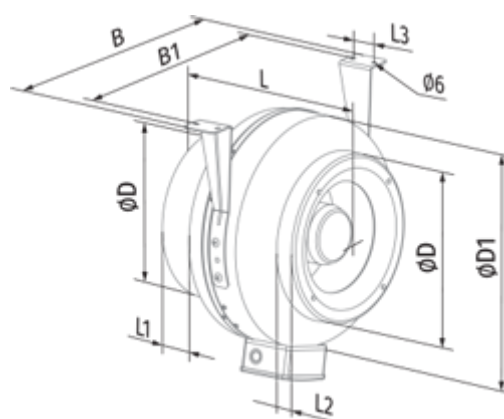

	Maßeinheit	Centro-MZ 150	
Stützengröße	mm	150	
Phasen	-	1	
Minimale Versorgungsspannung	V	220	
Maximale Versorgungsspannung	V	240	
Netzfrequenz	Hz	50	60
Nennleistung	W	64	
Stromaufnahme	A	0.29	
Maximaler Volumenstrom bei 50 Hz	m <sup>3</sup> /h	455	
Drehzahl bei 50 Hz	-	2780	
Schalldruckpegel LpA bei 3 m	dB(A)	44	
Gewicht	kg	3.2	
Maximale Fördermitteltemperatur	°C	50	
Minimale Fördermitteltemperatur	°C	-25	
Schutzart	-	IPX4	
Motorschutzart	-	IP44	
Material des Laufrads	-	Plastik	

### Abmessungen

Ø D	Ø D1	B	B1	L	L1	L2	L3
149	274	330	290	170	20	20	30