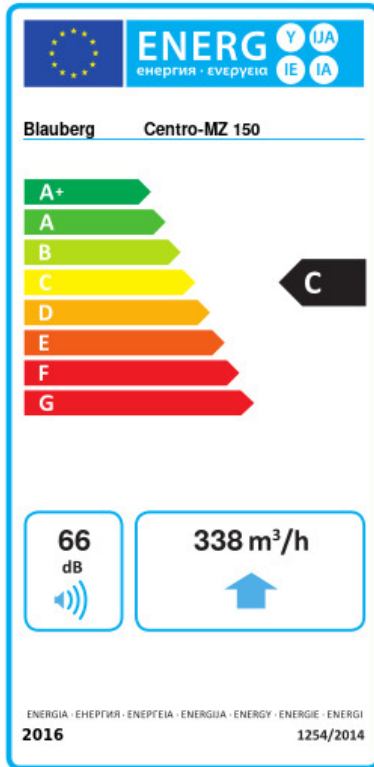

## Centro-MZ 150

Radial-Rohrventilatoren in verzinkten Gehäusen

- Schalldruckpegel LpA bei 3 m: 44
- Laufradtyp: Radiallaufrad mit rückwärts gekrümmten Schaufeln
- Gehäusematerial: Verzinkter Stahl
- In beliebiger Position

	Maßeinheit	Centro-MZ 150	
Stützengröße	mm	150	
Phasen	-	1	
Minimale Versorgungsspannung	V	220	
Maximale Versorgungsspannung	V	240	
Netzfrequenz	Hz	50	60
Nennleistung	W	64	
Stromaufnahme	A	0.29	
Maximaler Volumenstrom bei 50 Hz	m <sup>3</sup> /h	455	
Drehzahl bei 50 Hz	-	2780	
Schalldruckpegel LpA bei 3 m	dB(A)	44	
Gewicht	kg	3.2	
Maximale Fördermitteltemperatur	°C	50	
Minimale Fördermitteltemperatur	°C	-25	
Schutzart	-	IPX4	
Motorschutzart	-	IP44	
Material des Laufrads	-	Plastik	

### Abmessungen

Ø D	Ø D1	B	B1	L	L1	L2	L3
149	274	330	290	170	20	20	30

## Ecodesign

Warenzeichen	Blauberg					
Modell	Centro-MZ 150					
Spezifischer Energieverbrauch (SEV) (kWh/(m²/a))	Kalt		Durchschnittlich		Warm	
	-52.9	A+	-25.8	C	-10.3	E
Typ des Lüftungsgeräts	Unidirektional					
Antriebsart	Drehzahlregelung					
Typ des Wärmerückgewinnungssystems	Nicht vorhanden					
Maximaler Luftvolumenstrom (m³/h)	338					
Elektrische Eingangsleistung (W)	64					
Referenzvolumenstrom (m³/s)	0.066					
Referenzdruckdifferenz (Pa)	50					
Spezifische Leistungsaufnahme (SPI) (W/(m³/h))	0.189					
Steuerungstypologie	Örtliche Bedarfssteuerung					
Maximale externe Leckagerate (%)	2.7					
Schallleistungspegel (dB(A))	66					
Anlagentyp	RVU UVU					
Jährlicher Stromverbrauch (JSV) (kWh/a)	Kalt		Durchschnittlich		Warm	
	100		100		100	
Jährliche Einsparung an Heizenergie (JEH) (kWh/a)	Kalt		Durchschnittlich		Warm	
	5536		2830		1280	