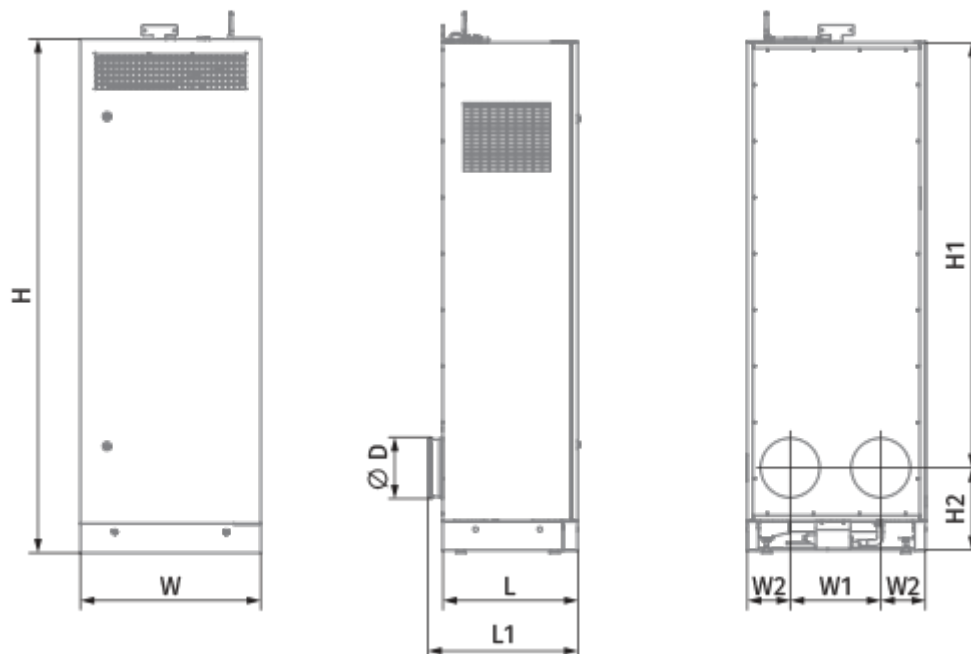

CIVIC EC LB 500 S21 V.2

Die Lüftungsanlagen CIVIC EC LB V.2 sind für Einzelraumlüftung in Schulklassen, Büroräumen und anderen öffentlichen und gewerblichen Räumen konstruiert

- Schalldruckpegel LpA bei 3 m: 38
- Schalldruckpegel LpA bei 1 m: 47
- Wärmetauschertyp: Gegenstrom
- Abluftfilter: ISO Coarse >60 % (G4)
- Zuluftfilter: ISO ePM1 60 % (F7)
- In schallgedämmtem Gehäuse
- Motortyp: EC
- Bypass: Automatisch
- BMS-Protokoll: Modbus
- Steuerung: Smartphone
- Gehäusematerial: Beschichteter Stahl
- Feuchtigkeitssensor: Optional
- CO2-Sensor: Optional
- VOC-Sensor: Optional
- PM2,5-Sensor: Optional
- Temperatursensor

	Maßeinheit	CIVIC EC LB 500 S21 V.2
Phasen	-	1
Minimale Versorgungsspannung	V	230
Maximale Versorgungsspannung	V	230
Netzfrequenz	Hz	50/60
Nennleistung	W	370
Stromaufnahme	A	2.5
Maximaler Volumenstrom bei 50 Hz	m ³ /h	580
Schalldruckpegel LpA bei 3 m	dB(A)	38
Schalldruckpegel LpA bei 1 m	dB(A)	47
Maximale Effizienz der Wärmerückgewinnung	%	94
Wärmetauschertyp	-	Gegenstrom
Material des Wärmetauschers	-	Polystyrol
Gewicht	kg	139
Abluftfilter	-	ISO Coarse >60 % (G4)
Zuluftfilter	-	ISO ePM1 60 % (F7)
Maximale Fördermitteltemperatur	°C	40
Minimale Fördermitteltemperatur	°C	-25
Minimale Lufttemperatur der Umgebung	°C	1
Maximale Lufttemperatur der Umgebung	°C	40

Maximale Luftfeuchtigkeit der Umgebung	%	60
Schutzart	-	IP20
Motorschutzart	-	IP44
Artikelnummer	-	8090837

Abmessungen

W	W1	W2	L	L1	H	H1	H2	D
750	350	200	535	585	2170	1865	305	250

Zubehör

Sonstiges

Produktname	Foto	Beschreibung
SFK 20x32		Hydraulischer Siphon zur Kondensatableitung
CP-2		Ablaufpumpe

Sonstiges Zubehör

Produktname	Foto	Beschreibung
FP 449x318x60 F7		Panelfilter F7
FP 255x448x25 G4 (2 pcs.)		Panelfilter G4