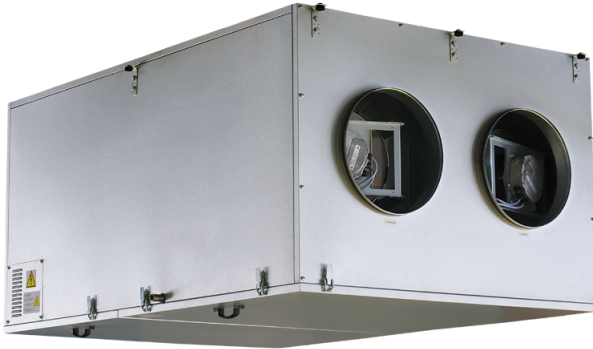

KOMFORT EC DBW 2000 S21 DTV

Zentrales Deckengerät mit Warmwasser- oder Glykol-Nachheizregister

- Schalldruckpegel LpA bei 3 m: 36
- Wärmetauschertyp: Kreuzstrom
- Abluftfilter: G4
- Zuluftfilter: G4 (optional: F7)
- In schallgedämmtem Gehäuse
- Motortyp: EC
- Bypass: Automatisch
- Nachheizregister: Wasser
- BMS-Protokoll: Modbus
- Steuerung: Smartphone
- Gehäusematerial: Aluzink
- Feuchtigkeitssensor: Optional
- CO2-Sensor: Optional
- VOC-Sensor: Optional
- PM2,5-Sensor: Optional

	Maßeinheit	KOMFORT EC DBW 2000 S21 DTV
Phasen	-	1
Minimale Versorgungsspannung	V	230
Maximale Versorgungsspannung	V	230
Netzfrequenz	Hz	50/60
Nennleistung	W	1063
Stromaufnahme	A	4.7
Maximaler Volumenstrom bei 50 Hz	m³/h	2100
Schalldruckpegel LpA bei 3 m	dB(A)	36
Maximale Effizienz der Wärmerückgewinnung	%	67
Wärmetauschertyp	-	Kreuzstrom
Material des Wärmetauschers	-	Aluminium
Gewicht	kg	140
Abluftfilter	-	G4
Zuluftfilter	-	G4 (optional: F7)
Maximale Fördermitteltemperatur	°C	40
Minimale Fördermitteltemperatur	°C	-25
Minimale Lufttemperatur der Umgebung	°C	1
Maximale Lufttemperatur der Umgebung	°C	40
Maximale Luftfeuchtigkeit der Umgebung	%	60

Schutzart	-	IP22
Motorschutzart	-	IP44
Artikelnummer	-	8074882

Abmessungen

Ø D	B	H	L	L1
315	950	761	1400	1453

Zubehör

Sonstiges

Produktname	Foto	Beschreibung
SFK 20x32		Hydraulischer Siphon zur Kondensatableitung