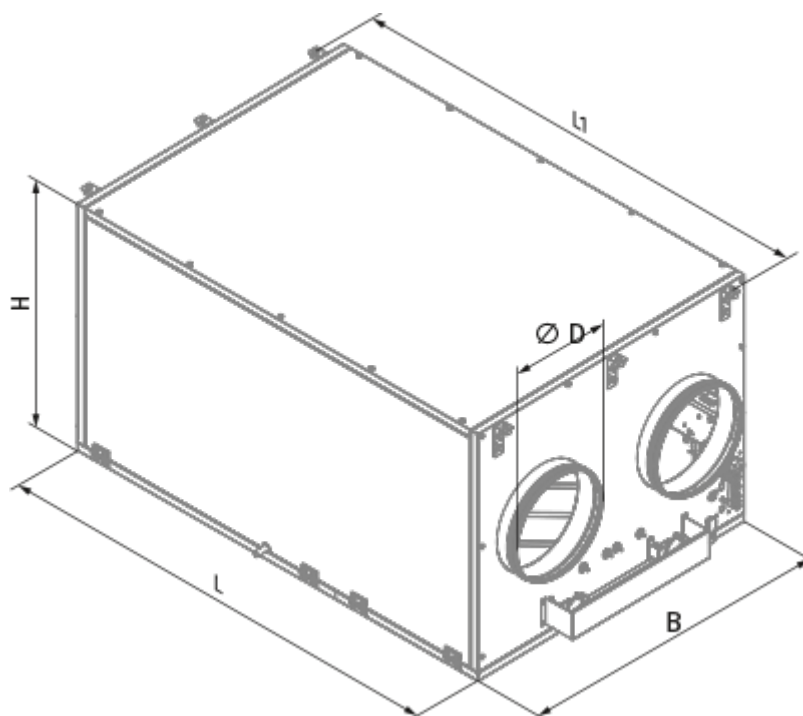

KOMFORT EC DBW 2000 S21 DTV

Zentrales Deckengerät mit Warmwasser- oder Glykol-Nachheizregister

- Schalldruckpegel LpA bei 3 m: 36
- Wärmetauschertyp: Kreuzstrom
- Abluftfilter: G4
- Zuluftfilter: G4 (optional: F7)
- In schallgedämmtem Gehäuse
- Motortyp: EC
- Bypass: Automatisch
- Nachheizregister: Wasser
- BMS-Protokoll: Modbus
- Steuerung: Smartphone
- Gehäusematerial: Aluzink
- Feuchtigkeitssensor: Optional
- CO2-Sensor: Optional
- VOC-Sensor: Optional
- PM2,5-Sensor: Optional

	Maßeinheit	KOMFORT EC DBW 2000 S21 DTV
Phasen	-	1
Minimale Versorgungsspannung	V	230
Maximale Versorgungsspannung	V	230
Netzfrequenz	Hz	50/60
Nennleistung	W	1063
Stromaufnahme	A	4.7
Maximaler Volumenstrom bei 50 Hz	m³/h	2100
Schalldruckpegel LpA bei 3 m	dB(A)	36
Maximale Effizienz der Wärmerückgewinnung	%	67
Wärmetauschertyp	-	Kreuzstrom
Material des Wärmetauschers	-	Aluminium
Gewicht	kg	140
Abluftfilter	-	G4
Zuluftfilter	-	G4 (optional: F7)
Maximale Fördermitteltemperatur	°C	40
Minimale Fördermitteltemperatur	°C	-25
Minimale Lufttemperatur der Umgebung	°C	1
Maximale Lufttemperatur der Umgebung	°C	40
Maximale Luftfeuchtigkeit der Umgebung	%	60

Schutzart	-	IP22
Motorschutzart	-	IP44
Artikelnummer	-	8074882

Abmessungen

Ø D	B	H	L	L1
315	950	761	1400	1453

Zubehör

Sonstiges

Produktname	Foto	Beschreibung
SFK 20x32		Hydraulischer Siphon zur Kondensatableitung