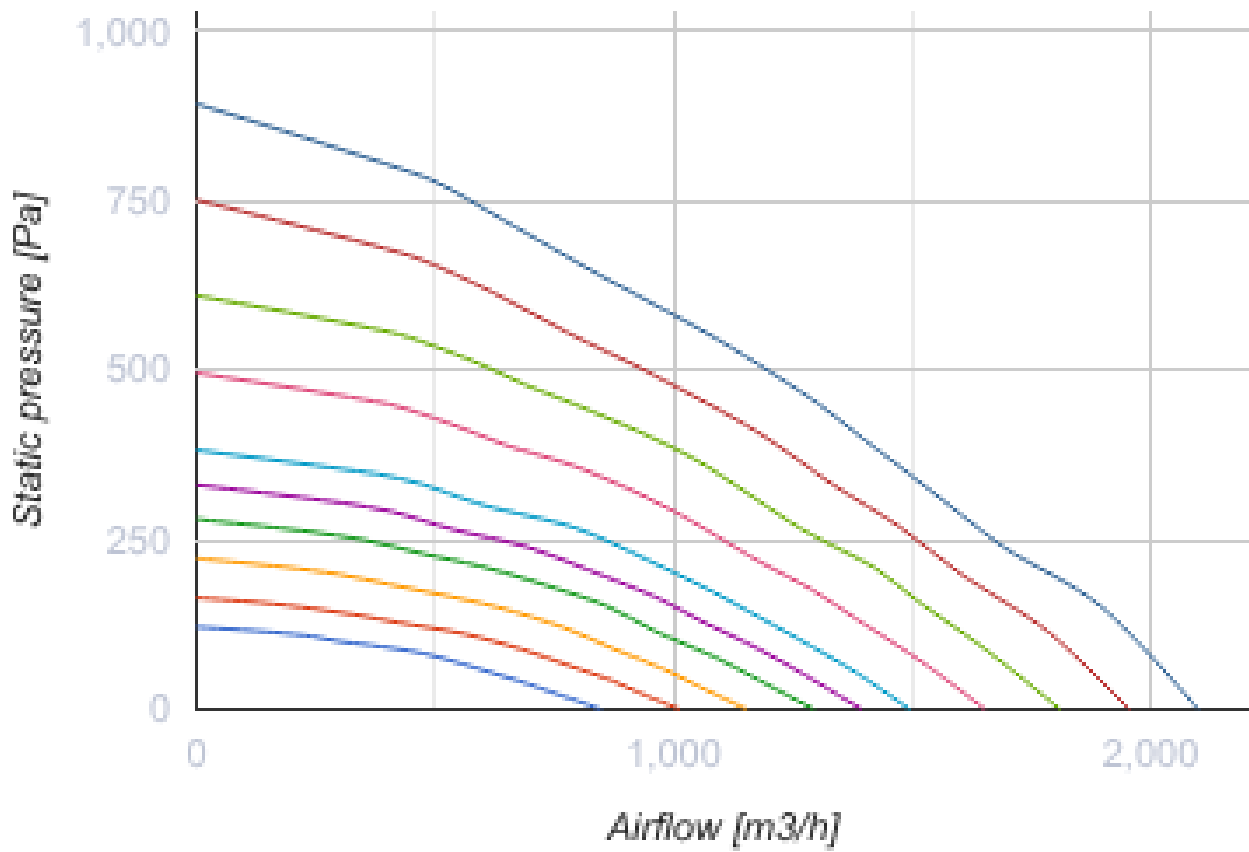

KOMFORT EC DBW 2000 S21 DTV

Zentrales Deckengerät mit Warmwasser- oder Glykol-Nachheizregister

- Schalldruckpegel LpA bei 3 m: 36
- Wärmetauschertyp: Kreuzstrom
- Abluftfilter: G4
- Zuluftfilter: G4 (optional: F7)
- In schallgedämmtem Gehäuse
- Motortyp: EC
- Bypass: Automatisch
- Nachheizregister: Wasser
- BMS-Protokoll: Modbus
- Steuerung: Smartphone
- Gehäusematerial: Aluzink
- Feuchtigkeitssensor: Optional
- CO2-Sensor: Optional
- VOC-Sensor: Optional
- PM2,5-Sensor: Optional

	Maßeinheit	KOMFORT EC DBW 2000 S21 DTV
Phasen	-	1
Minimale Versorgungsspannung	V	230
Maximale Versorgungsspannung	V	230
Netzfrequenz	Hz	50/60
Nennleistung	W	1063
Stromaufnahme	A	4.7
Maximaler Volumenstrom bei 50 Hz	m³/h	2100
Schalldruckpegel LpA bei 3 m	dB(A)	36
Maximale Effizienz der Wärmerückgewinnung	%	67
Wärmetauschertyp	-	Kreuzstrom
Material des Wärmetauschers	-	Aluminium
Gewicht	kg	140
Abluftfilter	-	G4
Zuluftfilter	-	G4 (optional: F7)
Maximale Fördermitteltemperatur	°C	40
Minimale Fördermitteltemperatur	°C	-25
Minimale Lufttemperatur der Umgebung	°C	1
Maximale Lufttemperatur der Umgebung	°C	40
Maximale Luftfeuchtigkeit der Umgebung	%	60

Schutzart	-	IP22
Motorschutzart	-	IP44
Artikelnummer	-	8074882

Abmessungen

Ø D	B	H	L	L1
315	950	761	1400	1453

Zubehör

Sonstiges

Produktname	Foto	Beschreibung
SFK 20x32		Hydraulischer Siphon zur Kondensatableitung