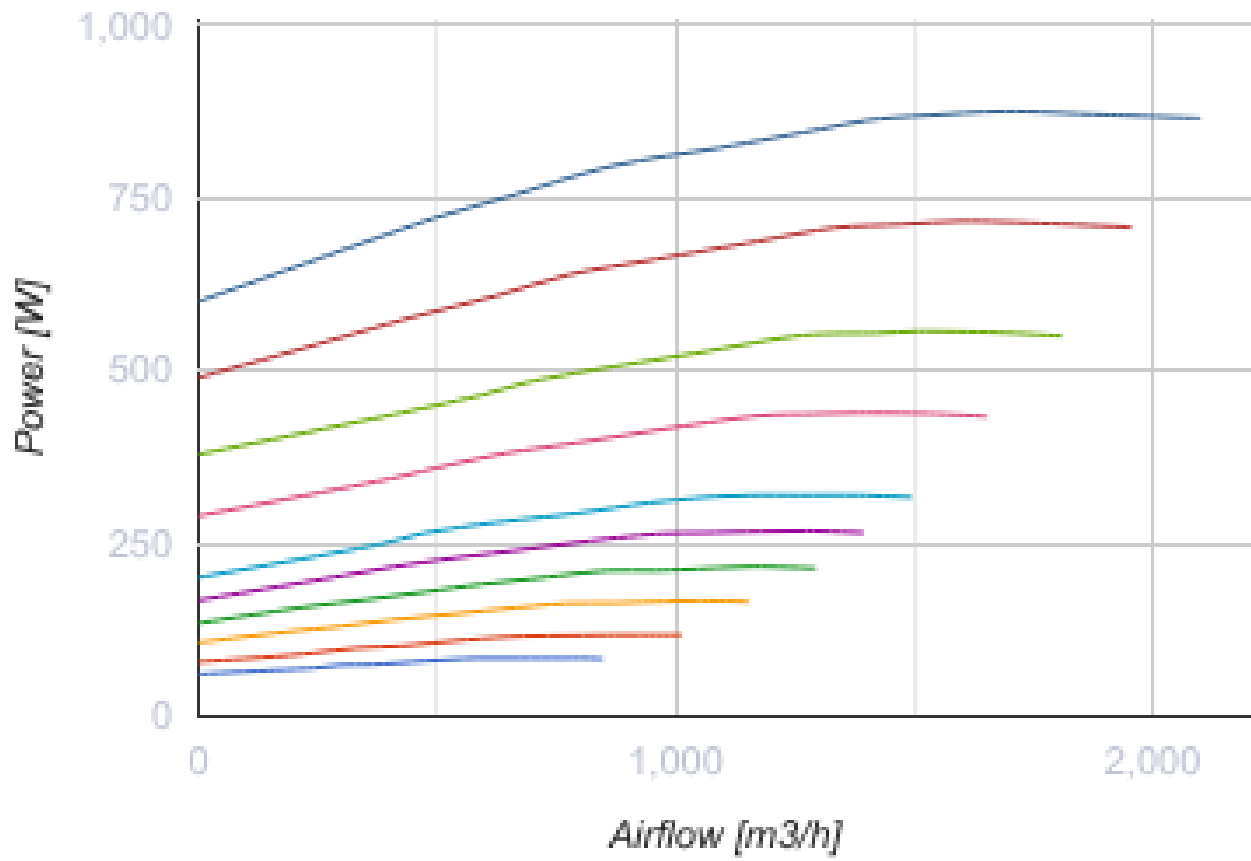

KOMFORT EC DBW 2000 S21 DTV

Zentrales Deckengerät mit Warmwasser- oder Glykol-Nachheizregister

- Schalldruckpegel LpA bei 3 m: 36
- Wärmetauschertyp: Kreuzstrom
- Abluftfilter: G4
- Zuluftfilter: G4 (optional: F7)
- In schallgedämmtem Gehäuse
- Motortyp: EC
- Bypass: Automatisch
- Nachheizregister: Wasser
- BMS-Protokoll: Modbus
- Steuerung: Smartphone
- Gehäusematerial: Aluzink
- Feuchtigkeitssensor: Optional
- CO2-Sensor: Optional
- VOC-Sensor: Optional
- PM2,5-Sensor: Optional

	Maßeinheit	KOMFORT EC DBW 2000 S21 DTV
Phasen	-	1
Minimale Versorgungsspannung	V	230
Maximale Versorgungsspannung	V	230
Netzfrequenz	Hz	50/60
Nennleistung	W	1063
Stromaufnahme	A	4.7
Maximaler Volumenstrom bei 50 Hz	m³/h	2100
Schalldruckpegel LpA bei 3 m	dB(A)	36
Maximale Effizienz der Wärmerückgewinnung	%	67
Wärmetauschertyp	-	Kreuzstrom
Material des Wärmetauschers	-	Aluminium
Gewicht	kg	140
Abluftfilter	-	G4
Zuluftfilter	-	G4 (optional: F7)
Maximale Fördermitteltemperatur	°C	40
Minimale Fördermitteltemperatur	°C	-25
Minimale Lufttemperatur der Umgebung	°C	1
Maximale Lufttemperatur der Umgebung	°C	40
Maximale Luftfeuchtigkeit der Umgebung	%	60

Schutzart	-	IP22
Motorschutzart	-	IP44
Artikelnummer	-	8074882

Abmessungen

Ø D	B	H	L	L1
315	950	761	1400	1453

Zubehör

Sonstiges

Produktname	Foto	Beschreibung
SFK 20x32		Hydraulischer Siphon zur Kondensatableitung