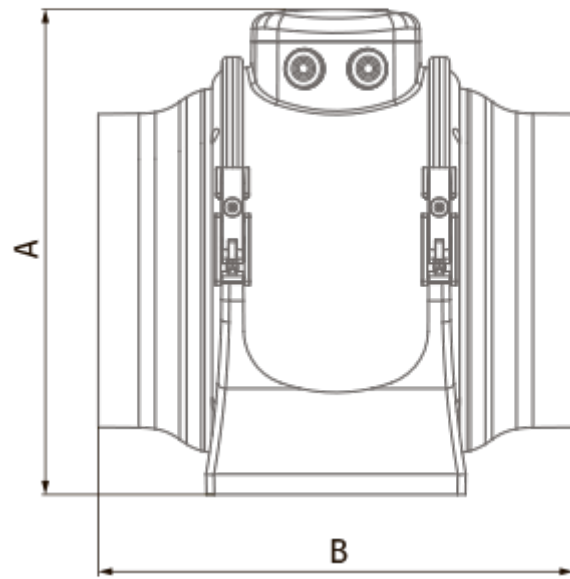

# Primo 250

Diagonal-Rohrventilatoren

- Schalldruckpegel LpA bei 3 m: 43
- Laufradtyp: Halbaxial
- Gehäusematerial: Polypropylen
- In beliebiger Position

	Maßeinheit	Primo 250		
Drehzahl	-	1	2	3
Stützengröße	mm	250		
Phasen	-	1		
Minimale Versorgungsspannung	V	230		
Maximale Versorgungsspannung	V	230		
Netzfrequenz	Hz	50		
Nennleistung	W	144	173	188
Stromaufnahme	A	0.70	0.81	0.84
Maximaler Volumenstrom bei 50 Hz	m³/h	1038	1447	1715
Drehzahl bei 50 Hz	-	2292	2626	2876
Schalldruckpegel LpA bei 3 m	dB(A)	39	41	43
Gewicht	kg	6.4		
Maximale Fördermitteltemperatur	°C	55		
Minimale Fördermitteltemperatur	°C	-25		
Schutzart	-	IPX4		
Motorschutzart	-	IP20		
Material des Laufrads	-	Plastik		
Artikelnummer	-	8092183		

### Abmessungen

A	B	C	Ø D
342	293	326	250