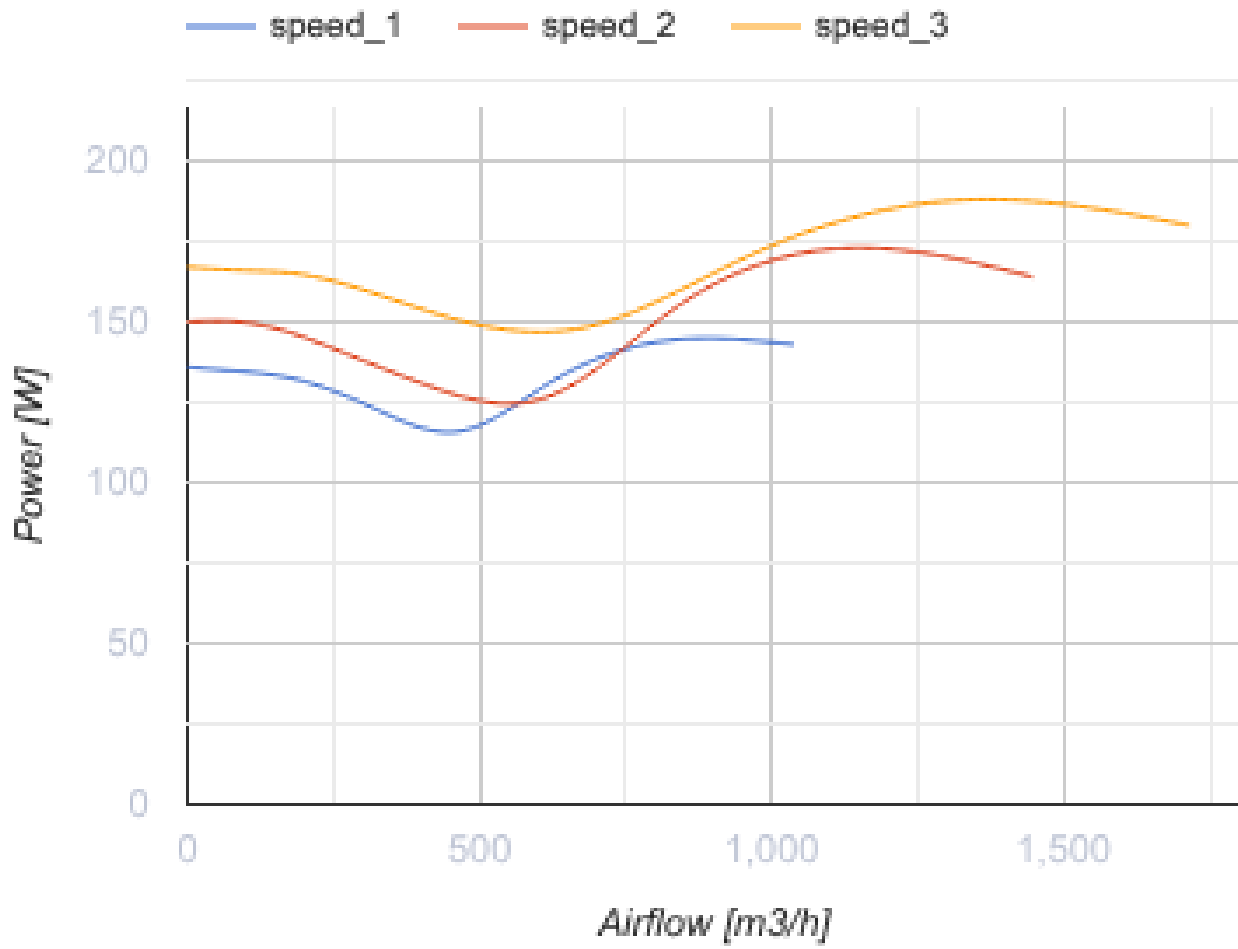

# Primo 250

Diagonal-Rohrventilatoren

- Schalldruckpegel LpA bei 3 m: 43
- Laufradtyp: Halbaxial
- Gehäusematerial: Polypropylen
- In beliebiger Position

	Maßeinheit	Primo 250		
Drehzahl	-	1	2	3
Stützengröße	mm	250		
Phasen	-	1		
Minimale Versorgungsspannung	V	230		
Maximale Versorgungsspannung	V	230		
Netzfrequenz	Hz	50		
Nennleistung	W	144	173	188
Stromaufnahme	A	0.70	0.81	0.84
Maximaler Volumenstrom bei 50 Hz	m³/h	1038	1447	1715
Drehzahl bei 50 Hz	-	2292	2626	2876
Schalldruckpegel LpA bei 3 m	dB(A)	39	41	43
Gewicht	kg	6.4		
Maximale Fördermitteltemperatur	°C	55		
Minimale Fördermitteltemperatur	°C	-25		
Schutzart	-	IPX4		
Motorschutzart	-	IP20		
Material des Laufrads	-	Plastik		
Artikelnummer	-	8092183		

### Abmessungen

A	B	C	Ø D
342	293	326	250

## Ecodesign

Warenzeichen	Blauberg
Modell	Primo 250
Typ des Lüftungsgeräts	Unidirektional
Antriebsart	Integrierter VSD
Typ des Wärmerückgewinnungssystems	Nicht vorhanden
Statischer Druck bei Nennvolumenstrom (Pa)	248
Maximale externe Leckagerate (%)	2.7
Statische Effizienz (%)	39.5
Anlagentyp	NRVU UVU
Effektive Eingangsleistung (kW)	0.17
Schalleistungspegel (dB(A))	62