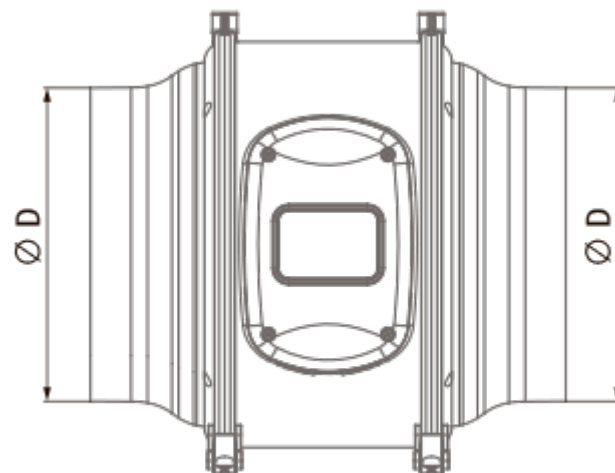

# Primo 250

Diagonal-Rohrventilatoren

- Schalldruckpegel LpA bei 3 m: 43
- Laufradtyp: Halbaxial
- Gehäusematerial: Polypropylen
- In beliebiger Position

	Maßeinheit	Primo 250		
Drehzahl	-	1	2	3
Stützengröße	mm	250		
Phasen	-	1		
Minimale Versorgungsspannung	V	230		
Maximale Versorgungsspannung	V	230		
Netzfrequenz	Hz	50		
Nennleistung	W	144	173	188
Stromaufnahme	A	0.70	0.81	0.84
Maximaler Volumenstrom bei 50 Hz	m³/h	1038	1447	1715
Drehzahl bei 50 Hz	-	2292	2626	2876
Schalldruckpegel LpA bei 3 m	dB(A)	39	41	43
Gewicht	kg	6.4		
Maximale Fördermitteltemperatur	°C	55		
Minimale Fördermitteltemperatur	°C	-25		
Schutzart	-	IPX4		
Motorschutzart	-	IP20		
Material des Laufrads	-	Plastik		
Artikelnummer	-	8092183		

### Abmessungen

A	B	C	Ø D
342	293	326	250