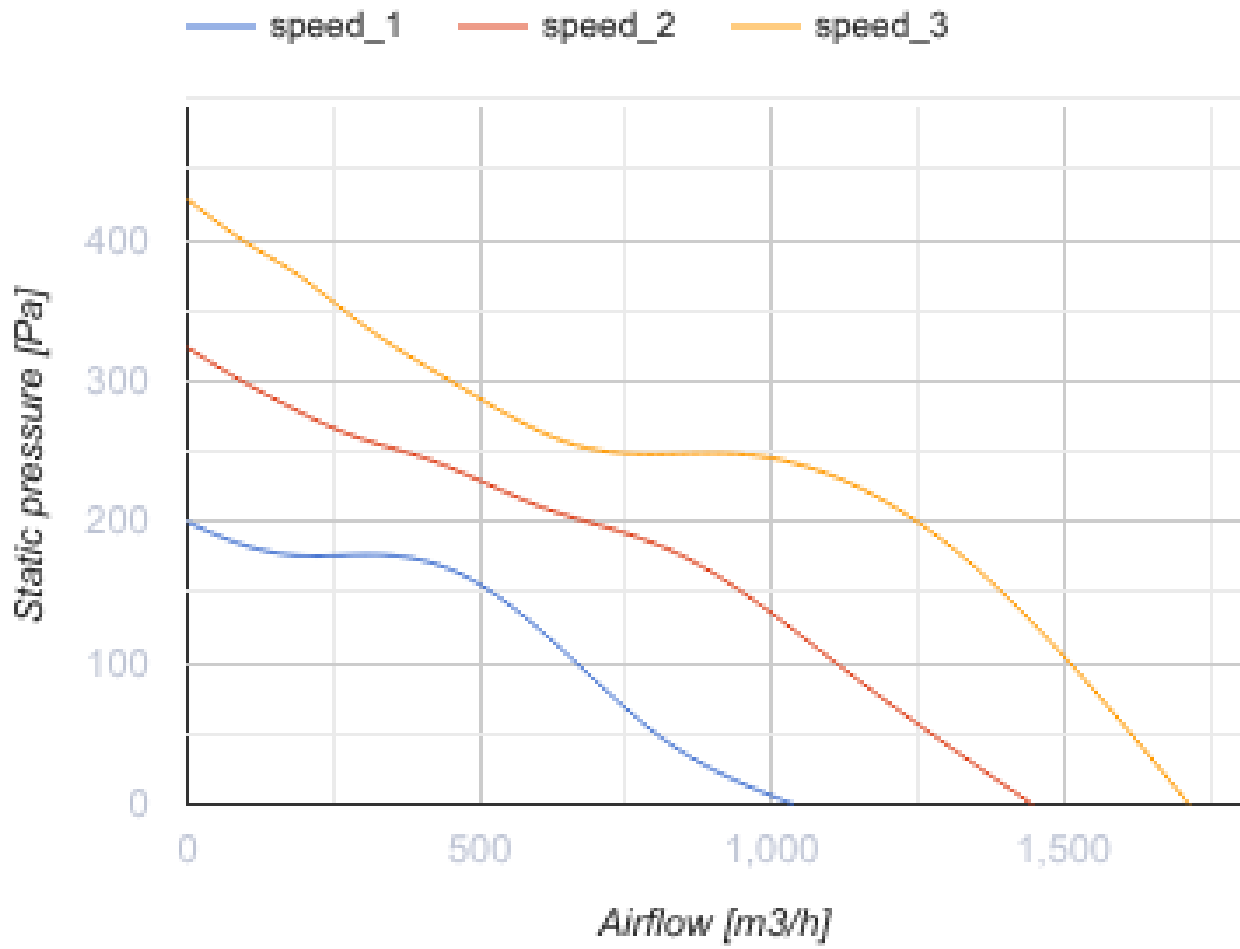

# Primo 250

Diagonal-Rohrventilatoren

- Schalldruckpegel LpA bei 3 m: 43
- Laufradtyp: Halbaxial
- Gehäusematerial: Polypropylen
- In beliebiger Position

	Maßeinheit	Primo 250		
Drehzahl	-	1	2	3
Stützengröße	mm	250		
Phasen	-	1		
Minimale Versorgungsspannung	V	230		
Maximale Versorgungsspannung	V	230		
Netzfrequenz	Hz	50		
Nennleistung	W	144	173	188
Stromaufnahme	A	0.70	0.81	0.84
Maximaler Volumenstrom bei 50 Hz	m³/h	1038	1447	1715
Drehzahl bei 50 Hz	-	2292	2626	2876
Schalldruckpegel LpA bei 3 m	dB(A)	39	41	43
Gewicht	kg	6.4		
Maximale Fördermitteltemperatur	°C	55		
Minimale Fördermitteltemperatur	°C	-25		
Schutzart	-	IPX4		
Motorschutzart	-	IP20		
Material des Laufrads	-	Plastik		
Artikelnummer	-	8092183		

### Abmessungen

A	B	C	Ø D
342	293	326	250