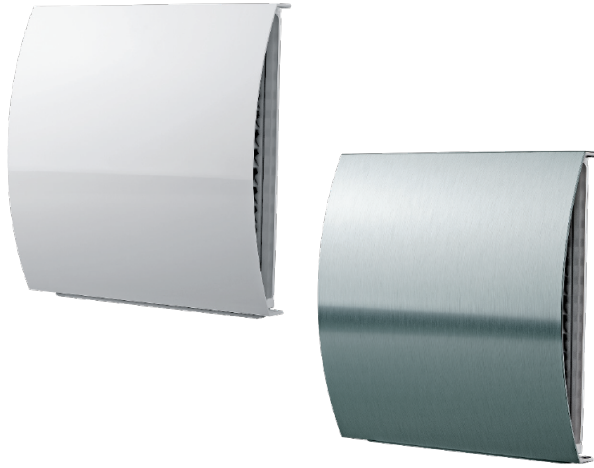

AH-10

Außenhaube für Fort- und Zuluft-Anschlüsse in Wohn-, Gewerbe- und Industriegebäuden

Modelle	
	AH-10 white 100
	AH-10 chrome 100
	AH-10 grey 100
	AH-10 beige 100
	AH-10 brown 100
	AH-10 black 100
	AH-10 terracotta 100

AH-10 white 125

AH-10 chrome 125

AH-10 grey 125

AH-10 beige 125

AH-10 brown 125

AH-10 black 125

AH-10 terracotta 125

AH-10 white 160

AH-10 chrome 160

AH-10 grey 160

AH-10 beige 160

AH-10 brown 160

AH-10 black 160

AH-10 terracotta 160