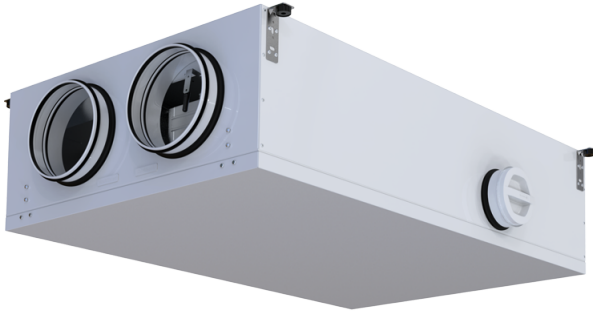

KOMFORT Roto EC D

Zentrales Wand- und Deckengerät mit Rotationswärmetauscher

- Wärmetauschertyp: Sorptions-Rotationswärmetauscher
- In schallgedämmtem Gehäuse
- Bypass: Automatisch
- BMS-Protokoll: Modbus
- CO2-Sensor: Optional
- PM2,5-Sensor: Optional

Modelle	Stützengröße, mm	Nennleistung, W	Maximaler Volumenstrom bei 50 Hz, m³/h	Wartungsseite	Steuerung	Nachheizregister	BMS-Protokoll	Artikelnummer
 KOMFORT Roto EC DE 351-E R S21	200	247	513	Rechts	S21	Eingebaut	Modbus	8111860
 KOMFORT Roto EC DE 351-E L S21	200	247	513	Links	S21	Eingebaut	Modbus	8111846
 KOMFORT Roto EC DE 651-E R S21		377	798	Rechts	S21	Eingebaut	Modbus	8114335
 KOMFORT Roto EC DE 651-E L S21		377	798	Links	S21	Eingebaut	Modbus	