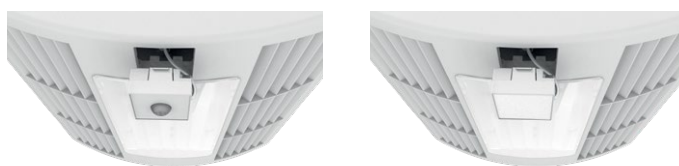

### Особенности

- Постоянная или периодическая вытяжная вентиляция санузлов, душевых и других бытовых помещений.
- Для систем вентиляционных каналов, обладающих высоким сопротивлением.
- DC-мотор с низким энергопотреблением.
- Широкий диапазон настройки скоростей.
- Встроенная LED-лампа с низким энергопотреблением (модели **Ceileo DC Light**).
- Модульная конструкция позволяет в любой момент подключить датчик влажности, движения или решетку с источником света.
- Низкий уровень шума.
- Постоянный расход воздуха.
- Центробежная крыльчатка со вперед загнутыми лопатками обеспечивает высокое рабочее давление и низкий уровень шума.
- Рабочее колесо двигателя изготовлено из высококачественного и прочного АБС-пластика.
- Вентиляторы оборудованы гравитационным клапаном для предотвращения обратной тяги.
- Степень защиты: IPX2.
- Для соединения с воздуховодами Ø 100 или 150 мм.

### Конструкция

- Корпус изготавливается из оцинкованной стали.
- Легкосъемная пластиковая решетка обеспечивает простоту монтажа и обслуживания вентилятора.
- Модульная конструкция решетки обеспечивает удобную установку опциональных датчиков влажности и движения.