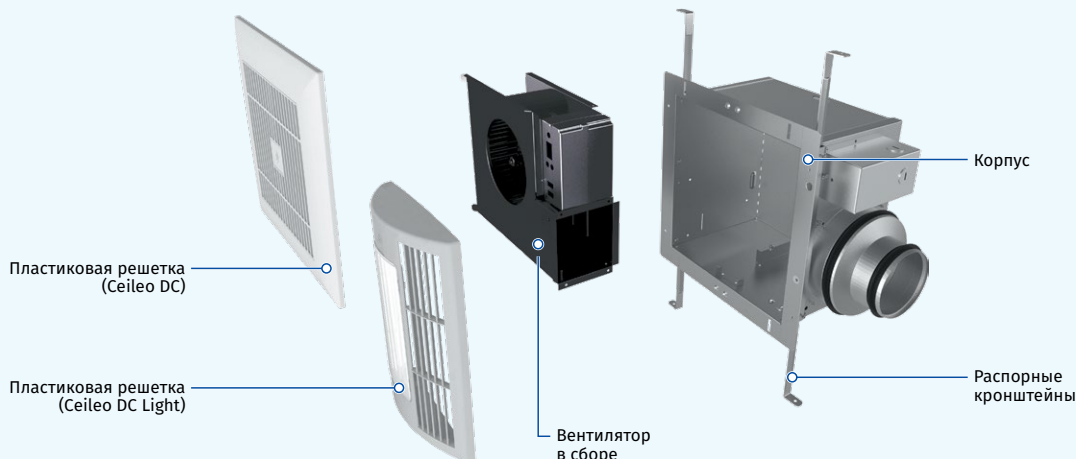

CEILEO DC

ЦЕНТРОБЕЖНЫЕ ВЕНТИЛЯТОРЫ

Центробежные вытяжные вентиляторы с низким уровнем шума и энергопотребления для монтажа в потолок.

Производительность:
до 254 м³/ч
71 л/с

Мощность:
от 19 Вт
SFP:
от 0,37 Вт/л/с

Уровень шума:
от 23 дБА

Особенности

- Постоянная или периодическая вытяжная вентиляция санузлов, душевых и других бытовых помещений.
- Для систем вентиляционных каналов, обладающих высоким сопротивлением.
- DC-мотор с низким энергопотреблением.
- Широкий диапазон настройки скоростей.
- Встроенная LED-лампа с низким энергопотреблением (модели **Ceileo DC Light**).
- Модульная конструкция позволяет в любой момент подключить датчик влажности, движения или решетку с источником света.
- Низкий уровень шума.
- Постоянный расход воздуха.
- Центробежная крыльчатка со вперед загнутыми лопатками обеспечивает высокое рабочее давление и низкий уровень шума.
- Рабочее колесо двигателя изготовлено из высококачественного и прочного АБС-пластика.
- Вентиляторы оборудованы гравитационным клапаном для предотвращения обратной тяги.
- Степень защиты: IPX2.
- Для соединения с воздуховодами Ø 100 или 150 мм.

Двигатель

- Вентилятор **Ceileo DC** оборудован высокоэффективным двигателем постоянного тока с низким энергопотреблением и электронной защитой от перегрева.
- Технология постоянного расхода обеспечивает необходимую производительность в широком диапазоне статического давления.

Конструкция

- Корпус изготавливается из оцинкованной стали.
- Легкосъемная пластиковая решетка обеспечивает простоту монтажа и обслуживания вентилятора.
- Модульная конструкция решетки обеспечивает удобную установку опциональных датчиков влажности и движения.

- Вентиляторы **Ceileo DC Light** оборудованы энергоэффективной LED-лампой.