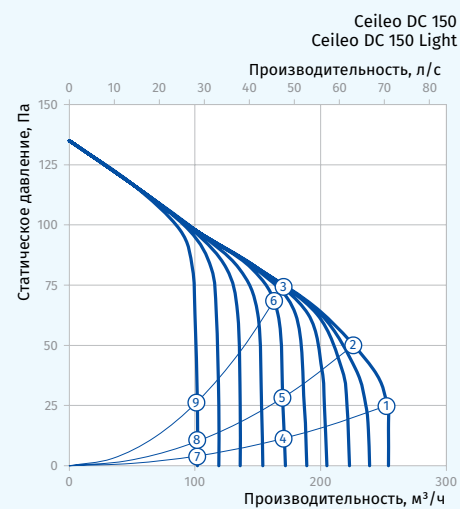

### Основные технические параметры

Модель	Ceileo DC 110 Ceileo DC 110 Light	Ceileo DC 150 Ceileo DC 150 Light
Напряжение, В/Гц	120-240/50(60)	120-240/50(60)
Потребляемая мощность, Вт	19	26
Мощность лампы, Вт**	2 × 10	2 × 10
Частота вращения, мин <sup>-1</sup>	1100	1100
Ток 230 V (120 V), А	0,18 (0,3)	0,24 (0,39)
Производительность, м <sup>3</sup> /ч (л/с)	187 (52)	254 (71)
SFP, Вт/л/с	0,37	0,37
Уровень звукового давления, дБА*	23-25	23-29
Масса, кг	5,3 (6,4**)	5,1 (6,2**)
Защита	IPX2	IPX2
SEC-класс***	B	B

\*Уровень звукового давления измерен на расстоянии 3 метра от вентилятора, в свободном пространстве.

\*\*Только для модификации Light.

\*\*\*Только для модификаций с датчиками влажности или движения.

Точка	Ceileo DC 110 Ceileo DC 110 Light	Ceileo DC 150 Ceileo DC 150 Light
1	17	24
2	19	22
3	16	19
4	9	13
5	12	15
6	15	17
7	4	5
8	4	5
9	6	6