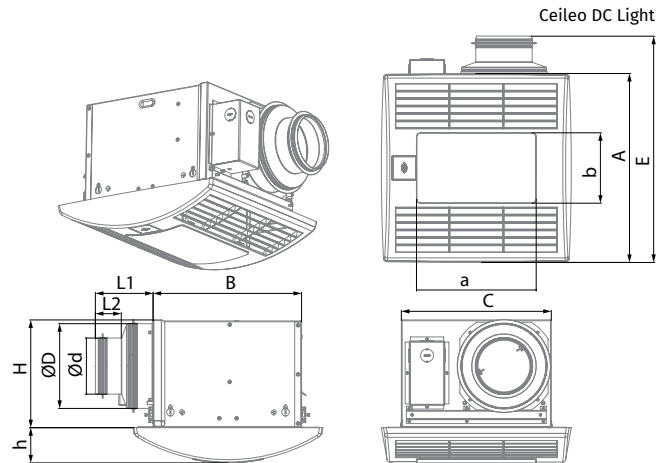

### Габаритные размеры

Размеры, мм	Ø D	Ø d	L1	L2	A	B	C	E	H	h	a	b
Ceileo DC 110	148	98	100	45	330	258	260	395	188	18	-	-
Ceileo DC 110 Light	148	98	100	45	330	258	260	395	188	62	208	123
Ceileo DC 150	149	-	50	-	330	258	260	395	188	18	-	-
Ceileo DC 150 Light	149	-	50	-	330	258	260	395	188	62	208	123