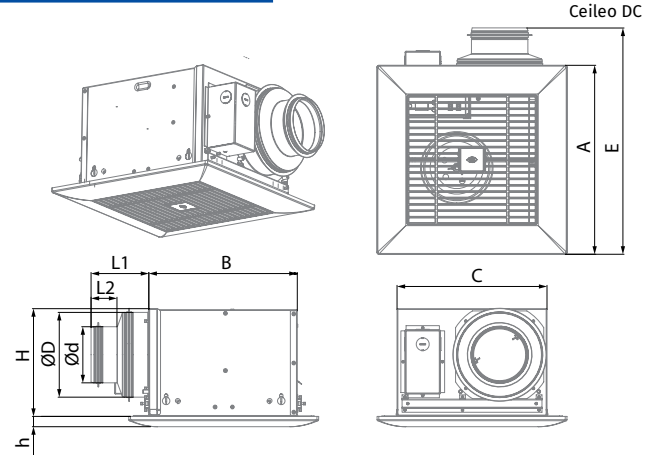

### Габаритные размеры

Размеры, мм	Ø D	Ø d	L1	L2	A	B	C	E	H	h	a	b
Ceileo DC 110	148	98	100	45	330	258	260	395	188	18	-	-
Ceileo DC 110 Light	148	98	100	45	330	258	260	395	188	62	208	123
Ceileo DC 150	149	-	50	-	330	258	260	395	188	18	-	-
Ceileo DC 150 Light	149	-	50	-	330	258	260	395	188	62	208	123