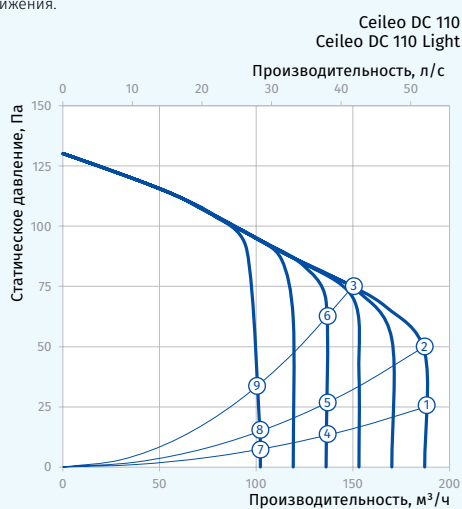

CEILEO DC

ЦЕНТРОБЕЖНЫЕ ВЕНТИЛЯТОРЫ

Основные технические параметры

Модель	Ceileo DC 110 Ceileo DC 110 Light	Ceileo DC 150 Ceileo DC 150 Light
Напряжение, В/Гц	120-240/50(60)	120-240/50(60)
Потребляемая мощность, Вт	19	26
Мощность лампы, Вт**	2 × 10	2 × 10
Частота вращения, мин⁻¹	1100	1100
Ток 230 V (120 V), А	0,18 (0,3)	0,24 (0,39)
Производительность, м³/ч (л/с)	187 (52)	254 (71)
SFP, Вт/л/с	0,37	0,37
Уровень звукового давления, дБА*	23-25	23-29
Масса, кг	5,3 (6,4**)	5,1 (6,2**)
Защита	IPX2	IPX2
SEC-класс***	B	B

*Уровень звукового давления измерен на расстоянии 3 метра от вентилятора, в свободном пространстве.

**Только для модификации Light.

***Только для модификаций с датчиками влажности или движения.

Точка	Ceileo DC 110 Ceileo DC 110 Light	Ceileo DC 150 Ceileo DC 150 Light
1	17	24
2	19	22
3	16	19
4	9	13
5	12	15
6	15	17
7	4	5
8	4	5
9	6	6