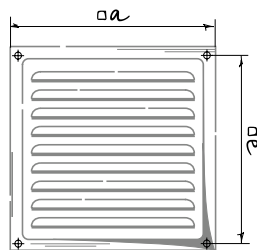

### Außenabmessungen

| Modell                     | Abmessungen, mm |     | Effektiver Querschnitt, m <sup>2</sup> |
|----------------------------|-----------------|-----|--|
|                            | a               | e   |  |
| Decor-M 125x125s A colour* | 125             | 111 | 0,0035                                 |
| Decor-M 150x150s A colour* | 150             | 136 | 0,006                                  |
| Decor-M 200x200s A colour* | 196             | 182 | 0,0117                                 |
| Decor-M 250x250s A colour* | 250             | 234 | 0,0166                                 |
| Decor-M 300x300s A colour* | 300             | 284 | 0,0249                                 |