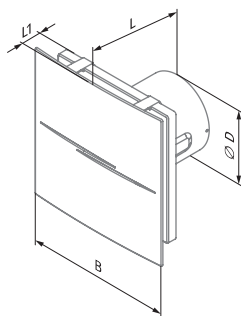

Förderleistung:
bis 90 m³/h
25 l/s

Leistung:
ab 7,5 W

Schalldruckpegel:
ab 26 dBA

K1: mit externer Rückschlagklappe

Varianten

Modell	Sileo Design 100			Sileo Design 100 12
	Basis	T	H	Basis
Nachlaufschalter		•	•	
Feuchtesensor			•	
Artikelnummer	8029639	8012860	8012877	8048975

Außenabmessungen und Montage

Abmessungen, mm	Ø D	B	L	L1
Sileo Design 100	99	200	130	49

Bezeichnungsschlüssel			
Sileo Design	100	H	K1
Modell	Stuzendurchmesser	Variante	Externe Rückschlagklappe

Zubehör	Lüftungsrohre	Flexible Lüftungsrohre	Gitter und Lüftungshauben	Drehzahlregler	Schlauchsellen
	BlauPlast	BlauFlex	Decor, GM	MCD 60/0.3	K, KZ