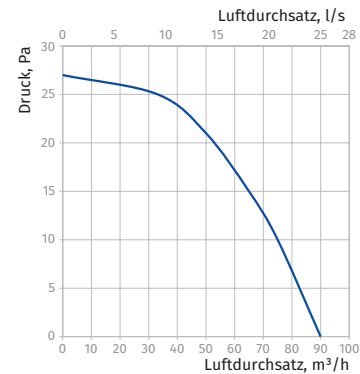

Förderleistung:
bis 90 m³/h
25 l/s

Leistung:
ab 7,5 W

Schalldruckpegel:
ab 26 dBA

K1: mit externer Rückschlagklappe

Varianten

Modell	Sileo Design 100			Sileo Design 100 12
	Basis	T	H	Basis
Nachlaufschalter		•	•	
Feuchtesensor			•	
Artikelnummer	8029639	8012860	8012877	8048975

Technische Daten

Modell	Sileo Design 100	Sileo Design 100 12
Versorgungsspannung, V/Hz	220-240/50 (60)	12/50
Leistung, W	7,5	8,5
Stromverbrauch, A	0,050	1,03
Drehzahl, min ⁻¹	2165	2165
Förderleistung, m ³ /h (l/s)	90 (25)	90 (25)
SFP, W/l/s	0,30	0,34
Schalldruckpegel, dBA	26	26