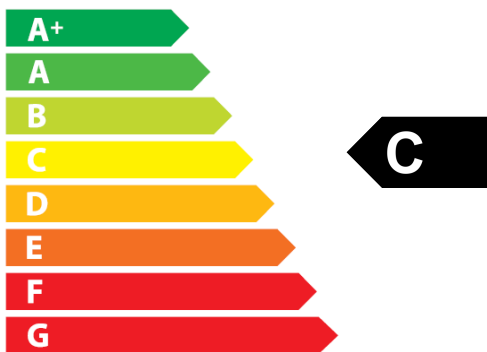

**ENERG**  
енергия · ενεργεια

**BLAUBERG**

**BlauBox E800-3.4**

**30**  
dB

**729 m<sup>3</sup>/h**

ENERGIA · ЕНЕРГИЯ · ΕΝΕΡΓΕΙΑ · ENERGIJA · ENERGY · ENERGIE · ENERGI

2016

1254/2014