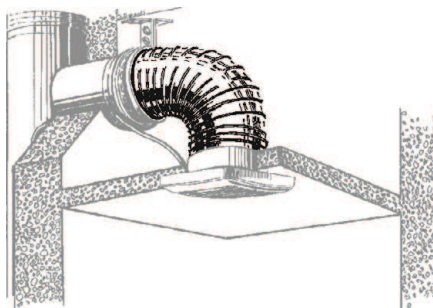

BLAUFLEX

Flexible Lüftungsrohre

Flexible Luftkanäle BlauFlex für Wohn- und Industrielüftung, Heizung und Klimatisierung

Montage

Flexible Lüftungsrohre BlauFlex AM / BlauFlex AN

- Material: Aluminiumband mit einer Stärke von 80 µm (**BlauFlex AN**) oder 50 µm (**BlauFlex AM**).
- Temperaturbereich: -30 bis +250 °C.

Modell	Ø d, mm	l, m (Länge)	Dicke, µm	Artikelnummer
BlauFlex AN 80/3	80	3	80	auf Anfrage
BlauFlex AN 100/3	100	3	80	8024146
BlauFlex AN 110/3	110	3	80	auf Anfrage
BlauFlex AN 115/3	115	3	80	auf Anfrage
BlauFlex AN 120/3	120	3	80	auf Anfrage
BlauFlex AN 125/3	125	3	80	8031182
BlauFlex AN 130/3	130	3	80	auf Anfrage
BlauFlex AN 135/3	135	3	80	auf Anfrage
BlauFlex AN 140/3	140	3	80	auf Anfrage
BlauFlex AN 150/3	150	3	80	auf Anfrage
BlauFlex AN 160/3	160	3	80	8047336
BlauFlex AN 200/3	200	3	80	8038419
BlauFlex AN 250/3	250	3	80	auf Anfrage
BlauFlex AN 315/3	315	3	80	auf Anfrage
BlauFlex AM 80/3	80	3	50	auf Anfrage
BlauFlex AM 100/3	100	3	50	8024122
BlauFlex AM 110/3	110	3	50	auf Anfrage
BlauFlex AM 115/3	115	3	50	auf Anfrage
BlauFlex AM 120/3	120	3	50	auf Anfrage
BlauFlex AM 125/3	125	3	50	8012709
BlauFlex AM 130/3	130	3	50	auf Anfrage
BlauFlex AM 135/3	135	3	50	auf Anfrage
BlauFlex AM 140/3	140	3	50	auf Anfrage
BlauFlex AM 150/3	150	3	50	8012600
BlauFlex AM 160/3	160	3	50	auf Anfrage
BlauFlex AM 200/3	200	3	50	auf Anfrage
BlauFlex AM 250/3	250	3	50	auf Anfrage
BlauFlex AM 315/3	315	3	50	auf Anfrage