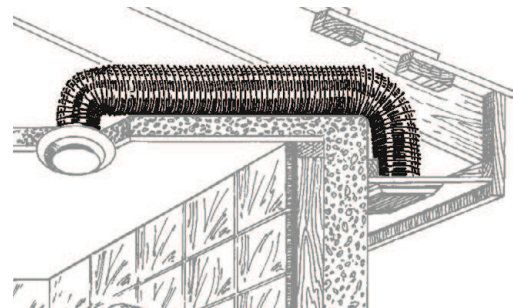

BLAUFLEX

Flexible Lüftungsrohre

Flexible Luftkanäle BlauFlex für Wohn- und Industrielüftung, Heizung und Klimatisierung

Montage

Flexible Lüftungsrohre BlauFlex AM / BlauFlex AN

- Material: Aluminiumband mit einer Stärke von 80 µm (**BlauFlex AN**) oder 50 µm (**BlauFlex AM**).
- Temperaturbereich: -30 bis +250 °C.

Modell	Ø d, mm	l, m (Länge)	Dicke, µm	Artikelnummer
BlauFlex AN 80/3	80	3	80	auf Anfrage
BlauFlex AN 100/3	100	3	80	8024146
BlauFlex AN 110/3	110	3	80	auf Anfrage
BlauFlex AN 115/3	115	3	80	auf Anfrage
BlauFlex AN 120/3	120	3	80	auf Anfrage
BlauFlex AN 125/3	125	3	80	8031182
BlauFlex AN 130/3	130	3	80	auf Anfrage
BlauFlex AN 135/3	135	3	80	auf Anfrage
BlauFlex AN 140/3	140	3	80	auf Anfrage
BlauFlex AN 150/3	150	3	80	auf Anfrage
BlauFlex AN 160/3	160	3	80	8047336
BlauFlex AN 200/3	200	3	80	8038419
BlauFlex AN 250/3	250	3	80	auf Anfrage
BlauFlex AN 315/3	315	3	80	auf Anfrage
BlauFlex AM 80/3	80	3	50	auf Anfrage
BlauFlex AM 100/3	100	3	50	8024122
BlauFlex AM 110/3	110	3	50	auf Anfrage
BlauFlex AM 115/3	115	3	50	auf Anfrage
BlauFlex AM 120/3	120	3	50	auf Anfrage
BlauFlex AM 125/3	125	3	50	8012709
BlauFlex AM 130/3	130	3	50	auf Anfrage
BlauFlex AM 135/3	135	3	50	auf Anfrage
BlauFlex AM 140/3	140	3	50	auf Anfrage
BlauFlex AM 150/3	150	3	50	8012600
BlauFlex AM 160/3	160	3	50	auf Anfrage
BlauFlex AM 200/3	200	3	50	auf Anfrage
BlauFlex AM 250/3	250	3	50	auf Anfrage
BlauFlex AM 315/3	315	3	50	auf Anfrage