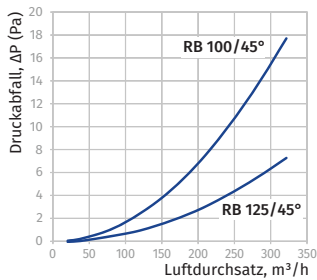

### o Rohr-Verbindungswinkel 90° RB

- Direkte Verbindung mit Rohrkanälen RR
- Material: Kunststoff, weiß

Modell	Ø D1, mm (innen)	Ø D2, mm (außen)	H, mm (Höhe)	Artikelnummer
BlauPlast RB 100/90°	97	100	137	8024740
BlauPlast RB 125/90°	122	125	164	8024757
BlauPlast RB 150/90°	147	150	189	8024764

### o Rohr-Verbindungswinkel 45° RB

- Verbindung unter 45° mit runden Lüftungsrohren RR
- Material: Kunststoff, weiß

Modell	Ø D1, mm (innen)	Ø D2, mm (außen)	a, mm	b, mm	c, mm	Artikelnummer
BlauPlast RB 100/45°	100	103	125	30	129	auf Anfrage
BlauPlast RB 125/45°	125	128	157	40	162	auf Anfrage