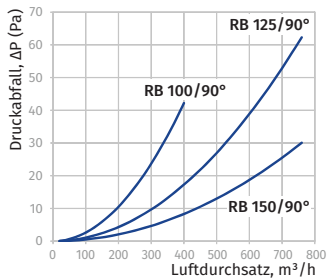

### o Rohr-Verbindungswinkel 90° RB

- Direkte Verbindung mit Rohrkanälen RR
- Material: Kunststoff, weiß

Modell	Ø D1, mm (innen)	Ø D2, mm (außen)	H, mm (Höhe)	Artikelnummer
BlauPlast RB 100/90°	97	100	137	8024740
BlauPlast RB 125/90°	122	125	164	8024757
BlauPlast RB 150/90°	147	150	189	8024764

### o Rohr-Verbindungswinkel 45° RB

- Verbindung unter 45° mit runden Lüftungsrohren RR
- Material: Kunststoff, weiß

Modell	Ø D1, mm (innen)	Ø D2, mm (außen)	a, mm	b, mm	c, mm	Artikelnummer
BlauPlast RB 100/45°	100	103	125	30	129	auf Anfrage
BlauPlast RB 125/45°	125	128	157	40	162	auf Anfrage