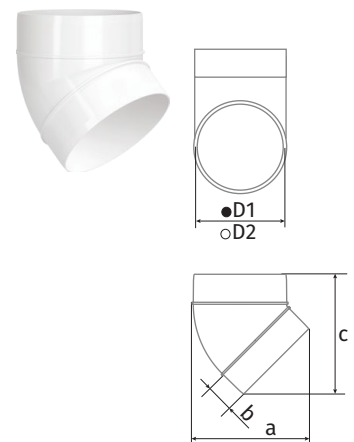

### o Rohr-Verbindungswinkel 90° RB

- Direkte Verbindung mit Rohrkanälen RR
- Material: Kunststoff, weiß

Modell	Ø D1, mm (innen)	Ø D2, mm (außen)	H, mm (Höhe)	Artikelnummer
BlauPlast RB 100/90°	97	100	137	8024740
BlauPlast RB 125/90°	122	125	164	8024757
BlauPlast RB 150/90°	147	150	189	8024764

### o Rohr-Verbindungswinkel 45° RB

- Verbindung unter 45° mit runden Lüftungsrohren RR
- Material: Kunststoff, weiß

Modell	Ø D1, mm (innen)	Ø D2, mm (außen)	a, mm	b, mm	c, mm	Artikelnummer
BlauPlast RB 100/45°	100	103	125	30	129	auf Anfrage
BlauPlast RB 125/45°	125	128	157	40	162	auf Anfrage

### o Rundrohrhalter RH

- Befestigung an einer ebenen Oberfläche mit Schrauben
- Material: Kunststoff, weiß
- Sonderschlüsse sorgen für eine zuverlässige Befestigung des Lüftungsrohrs im Halter.

Modell	Ø D1, mm (innen)	H, mm (Höhe)	Artikelnummer
BlauPlast RH 100	103	113	8024771
BlauPlast RH 125	128	138	8024788
BlauPlast RH 150	153	163	8024795

### o Rohr-Verbindungselemente mit Anschlussplatte RVP

- Für die Montage von Lüftungsrohren
- Material: Kunststoff, weiß
- Befestigung mit Schrauben an der Wand oder Decke

Modell	Ø D1, mm (innen)	Ø D2, mm (außen)	a, mm (Außenabmessungen)	b, mm (Montageabmessungen)	Artikelnummer
BlauPlast RVP 100	100	103	150x150	134x134	8025334
BlauPlast RVP 125	125	128	170x170	154x154	8025341
BlauPlast RVP 150	150	153	204x204	188x188	8025358