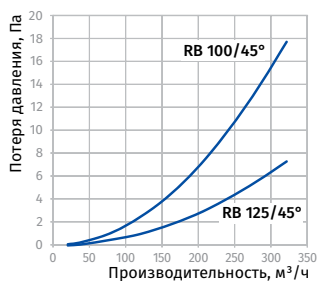

○ Соединительное колено 45° RB

- Соединение под 45° с круглыми каналами RR.
- Изготовлено из белого пластика.

Модель	∅ D1 (внутр.), мм	∅ D2 (нар.), мм	a, мм	b, мм	c, мм
BlauPlast RB 100/45°	100	103	125	30	129
BlauPlast RB 125/45°	125	128	157	40	162

○ Держатель круглых каналов RH

- Для монтажа воздуховодов к плоской поверхности.
- Изготовлен из белого пластика.
- Крепление к поверхности с помощью шурупов.

Модель	∅ D1 (внутр.), мм	H (высота), мм
BlauPlast RH 100	103	113
BlauPlast RH 125	128	138
BlauPlast RH 150	153	163
BlauPlast RH 200	203	213

○ Соединитель круглых каналов с пластиной RVP

- Для монтажа воздуховодов.
- Изготовлен из белого пластика.
- Крепление на стену или потолок с помощью шурупов.

Модель	∅ D1 (внутр.), мм	∅ D2 (нар.), мм	a (габаритные размеры), мм	b (монтажные размеры), мм
BlauPlast RVP 100	100	103	150 × 150	134 × 134
BlauPlast RVP 125	125	128	170 × 170	154 × 154
BlauPlast RVP 150	150	153	204 × 204	188 × 188
BlauPlast RVP 200	200	203	250 × 250	230 × 230