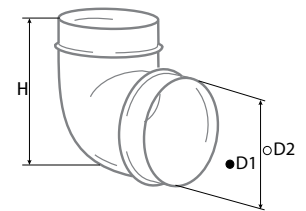

BLAUPLAST

СИСТЕМА ПЛАСТИКОВЫХ КРУГЛЫХ ПВХ-КАНАЛОВ

○ Соединительное колено 90° RB

- Прямое соединение с круглыми каналами RR.
- Изготовлено из белого пластика.

Модель	∅ D1 (внутр.), мм	∅ D2 (нар.), мм	H (высота), мм
BlauPlast RB 100/90°	97	100	137
BlauPlast RB 125/90°	122	125	164
BlauPlast RB 150/90°	147	150	189

○ Соединительное колено 45° RB

- Соединение под 45° с круглыми каналами RR.
- Изготовлено из белого пластика.

Модель	∅ D1 (внутр.), мм	∅ D2 (нар.), мм	a, мм	b, мм	c, мм
BlauPlast RB 100/45°	100	103	125	30	129
BlauPlast RB 125/45°	125	128	157	40	162

○ Держатель круглых каналов RH

- Для монтажа воздуховодов к плоской поверхности.
- Изготовлен из белого пластика.
- Крепление к поверхности с помощью шурупов.

Модель	∅ D1 (внутр.), мм	H (высота), мм
BlauPlast RH 100	103	113
BlauPlast RH 125	128	138
BlauPlast RH 150	153	163
BlauPlast RH 200	203	213

○ Соединитель круглых каналов с пластиной RVP

- Для монтажа воздуховодов.
- Изготовлен из белого пластика.
- Крепление на стену или потолок с помощью шурупов.

Модель	∅ D1 (внутр.), мм	∅ D2 (нар.), мм	a (габаритные размеры), мм	b (монтажные размеры), мм
BlauPlast RVP 100	100	103	150 × 150	134 × 134
BlauPlast RVP 125	125	128	170 × 170	154 × 154
BlauPlast RVP 150	150	153	204 × 204	188 × 188
BlauPlast RVP 200	200	203	250 × 250	230 × 230