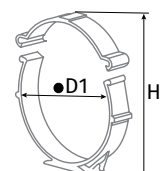

BLAUPLAST

СИСТЕМА ПЛАСТИКОВЫХ КРУГЛЫХ ПВХ-КАНАЛОВ

○ Соединительное колено 90° RB

- Прямое соединение с круглыми каналами RR.
- Изготовлено из белого пластика.

Модель	∅ D1 (внутр.), мм	∅ D2 (нар.), мм	H (высота), мм
BlauPlast RB 100/90°	97	100	137
BlauPlast RB 125/90°	122	125	164
BlauPlast RB 150/90°	147	150	189

○ Соединительное колено 45° RB

- Соединение под 45° с круглыми каналами RR.
- Изготовлено из белого пластика.

Модель	∅ D1 (внутр.), мм	∅ D2 (нар.), мм	a, мм	b, мм	c, мм
BlauPlast RB 100/45°	100	103	125	30	129
BlauPlast RB 125/45°	125	128	157	40	162

○ Держатель круглых каналов RH

- Для монтажа воздуховодов к плоской поверхности.
- Изготовлен из белого пластика.
- Крепление к поверхности с помощью шурупов.

Модель	∅ D1 (внутр.), мм	H (высота), мм
BlauPlast RH 100	103	113
BlauPlast RH 125	128	138
BlauPlast RH 150	153	163
BlauPlast RH 200	203	213

○ Соединитель круглых каналов с пластиной RVP

- Для монтажа воздуховодов.
- Изготовлен из белого пластика.
- Крепление на стену или потолок с помощью шурупов.

Модель	∅ D1 (внутр.), мм	∅ D2 (нар.), мм	a (габаритные размеры), мм	b (монтажные размеры), мм
BlauPlast RVP 100	100	103	150 × 150	134 × 134
BlauPlast RVP 125	125	128	170 × 170	154 × 154
BlauPlast RVP 150	150	153	204 × 204	188 × 188
BlauPlast RVP 200	200	203	250 × 250	230 × 230