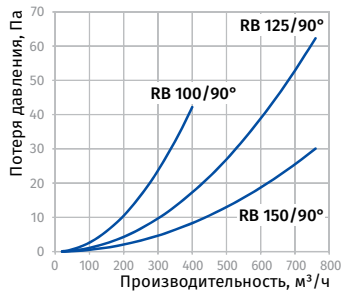

BLAUPLAST

СИСТЕМА ПЛАСТИКОВЫХ КРУГЛЫХ ПВХ-КАНАЛОВ

○ Соединительное колено 90° RB

- Прямое соединение с круглыми каналами RR.
- Изготовлено из белого пластика.

Модель	∅ D1 (внутр.), мм	∅ D2 (нар.), мм	H (высота), мм
BlauPlast RB 100/90°	97	100	137
BlauPlast RB 125/90°	122	125	164
BlauPlast RB 150/90°	147	150	189