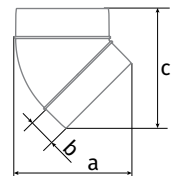

BLAUPLAST

СИСТЕМА ПЛАСТИКОВЫХ КРУГЛЫХ ПВХ-КАНАЛОВ

○ Соединительное колено 90° RB

- Прямое соединение с круглыми каналами RR.
- Изготовлено из белого пластика.

Модель	∅ D1 (внутр.), мм	∅ D2 (нар.), мм	H (высота), мм
BlauPlast RB 100/90°	97	100	137
BlauPlast RB 125/90°	122	125	164
BlauPlast RB 150/90°	147	150	189

○ Соединительное колено 45° RB

- Соединение под 45° с круглыми каналами RR.
- Изготовлено из белого пластика.

Модель	∅ D1 (внутр.), мм	∅ D2 (нар.), мм	a, мм	b, мм	c, мм
BlauPlast RB 100/45°	100	103	125	30	129
BlauPlast RB 125/45°	125	128	157	40	162

○ Соединитель круглых каналов с пластиной RVP

- Для монтажа воздуховодов.
- Изготовлен из белого пластика.
- Крепление на стену или потолок с помощью шурупов.

Модель	∅ D1 (внутр.), мм	∅ D2 (нар.), мм	a (габаритные размеры), мм	b (монтажные размеры), мм
BlauPlast RVP 100	100	103	150 × 150	134 × 134
BlauPlast RVP 125	125	128	170 × 170	154 × 154
BlauPlast RVP 150	150	153	204 × 204	188 × 188
BlauPlast RVP 200	200	203	250 × 250	230 × 230