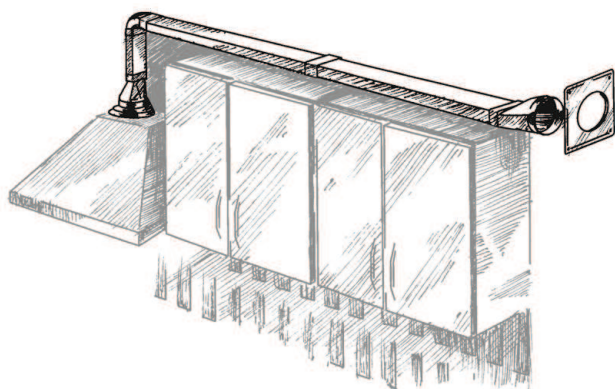

## Flache Kunststoffrohre

**BlauPlast flache Kunststoffkanäle** sind die beste Lüftungslösung für die Be- und Entlüftung von Wohngebäuden und Büros. Das System BlauPlast eignet sich für die Verbindung von Küchenhauben, Lüftungshauben und weiteren Elementen an das Lüftungssystem.

### Eigenschaften

- Die glatte Innenoberfläche sorgt für niedrigen dynamischen Widerstand und niedrigen Geräuschpegel im System.
- Eine breite Palette von Elementen erlaubt die Zusammenstellung von Be- und Entlüftungssystemen jeglicher Art und Konfiguration.
- Eine hervorragende Kompatibilität ermöglicht perfekten Anschluss und Integration in ein Be- und Entlüftungssystem. Ein ergonomischer Einbau und das Baukastensystem verkürzen den Zeitaufwand für Einbau und Nachbesserung.
- Eine breite Palette von Verbindungs- und Übergangsstücken erlaubt das Kombinieren von runden und flachen Kanälen.
- Das System ist durch seine kompakten Abmessungen für Neubau und Sanierung geeignet.