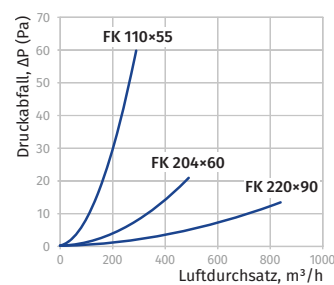

### Flachkanäle FK

- Material: PVC, weiß

Modell	a x b, mm (Innenabmessungen)	c x d, mm (Außenabmessungen)	L, m (Länge)	Artikelnummer
BlauPlast FK 110x55/0.35	52x107	55x110	0,35	auf Anfrage
BlauPlast FK 110x55/0.5	52x107	55x110	0,5	8024337
BlauPlast FK 110x55/1	52x107	55x110	1,0	8024344
BlauPlast FK 110x55/1.5	52x107	55x110	1,5	8024351
BlauPlast FK 110x55/2.0	52x107	55x110	2,0	auf Anfrage
BlauPlast FK 110x55/2.5	52x107	55x110	2,5	auf Anfrage
BlauPlast FK 204x60/0.35	57x200	60x204	0,35	auf Anfrage
BlauPlast FK 204x60/0.5	57x200	60x204	0,5	8024405
BlauPlast FK 204x60/1	57x200	60x204	1,0	8024412
BlauPlast FK 204x60/1.5	57x200	60x204	1,5	8024429
BlauPlast FK 204x60/2.0	57x200	60x204	2,0	auf Anfrage
BlauPlast FK 204x60/2.5	57x200	60x204	2,5	auf Anfrage
BlauPlast FK 220x90/0.35	86x216	90x220	0,35	auf Anfrage
BlauPlast FK 220x90/0.5	86x216	90x220	0,5	auf Anfrage
BlauPlast FK 220x90/1	86x216	90x220	1,0	auf Anfrage
BlauPlast FK 220x90/1.5	86x216	90x220	1,5	auf Anfrage
BlauPlast FK 220x90/2.0	86x216	90x220	2,0	auf Anfrage
BlauPlast FK 220x90/2.5	86x216	90x220	2,5	auf Anfrage