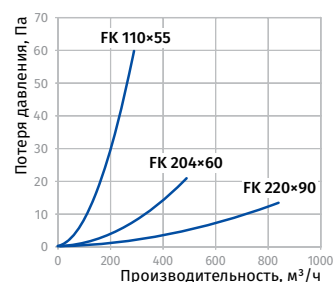

○ Плоский канал FK

- Изготовлен из белого ПВХ.

| Модель | a × b (размер внутр.) | c × d (размер нар.) | L (длина) |
|--------------------------|--------------------------|------------------------|-----------|
| BlauPlast FK 110x55/0.35 | 52 × 107 мм | 55 × 110 мм | 0,35 м |
| BlauPlast FK 110x55/0.5 | 52 × 107 мм | 55 × 110 мм | 0,5 м |
| BlauPlast FK 110x55/1 | 52 × 107 мм | 55 × 110 мм | 1,0 м |
| BlauPlast FK 110x55/1.5 | 52 × 107 мм | 55 × 110 мм | 1,5 м |
| BlauPlast FK 110x55/2.0 | 52 × 107 мм | 55 × 110 мм | 2,0 м |
| BlauPlast FK 110x55/2.5 | 52 × 107 мм | 55 × 110 мм | 2,5 м |
| BlauPlast FK 204x60/0.35 | 57 × 200 мм | 60 × 204 мм | 0,35 м |
| BlauPlast FK 204x60/0.5 | 57 × 200 мм | 60 × 204 мм | 0,5 м |
| BlauPlast FK 204x60/1 | 57 × 200 мм | 60 × 204 мм | 1,0 м |
| BlauPlast FK 204x60/1.5 | 57 × 200 мм | 60 × 204 мм | 1,5 м |
| BlauPlast FK 204x60/2.0 | 57 × 200 мм | 60 × 204 мм | 2,0 м |
| BlauPlast FK 204x60/2.5 | 57 × 200 мм | 60 × 204 мм | 2,5 м |
| BlauPlast FK 220x90/0.35 | 86 × 216 мм | 90 × 220 мм | 0,35 м |
| BlauPlast FK 220x90/0.5 | 86 × 216 мм | 90 × 220 мм | 0,5 м |
| BlauPlast FK 220x90/1 | 86 × 216 мм | 90 × 220 мм | 1,0 м |
| BlauPlast FK 220x90/1.5 | 86 × 216 мм | 90 × 220 мм | 1,5 м |
| BlauPlast FK 220x90/2.0 | 86 × 216 мм | 90 × 220 мм | 2,0 м |
| BlauPlast FK 220x90/2.5 | 86 × 216 мм | 90 × 220 мм | 2,5 м |