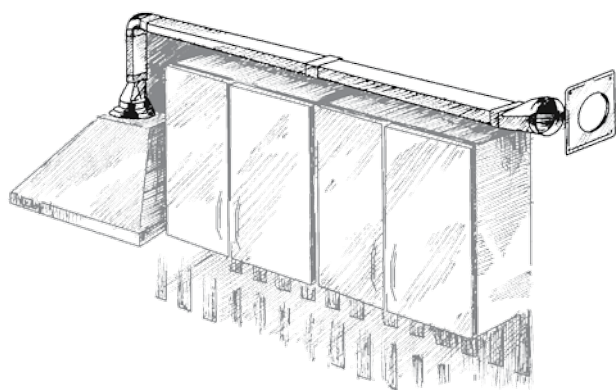

BLAUPLAST

СИСТЕМА ПЛАСТИКОВЫХ ПЛОСКИХ ПВХ-КАНАЛОВ

Система плоских пластиковых каналов **BlauPlast** – оптимальное решение для создания приточных или вытяжных систем вентиляции жилых или офисных помещений и применения при ограниченном пространстве. Может использоваться для подключения вытяжного оборудования (кухонных вытяжек, шкафов, зонтов и пр.) к общей системе вентиляции

Особенности

- Гладкая внутренняя поверхность обеспечивает низкое динамическое сопротивление и низкий уровень шума в системе.
- Наличие всех необходимых элементов позволяет собрать систему вентиляции любой сложности и конфигурации.
- Идеальная совместимость гарантирует плотное соединение компонентов системы, а крепления и модульность сокращают время на ее установку и перепланировку.
- Широкая гамма соединителей и переходников позволяют комбинировать различные элементы как плоской, так и круглой систем.
- Компактные размеры позволяют применять систему в помещениях с завершённым ремонтом.