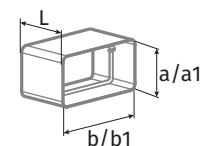

o **Flachkanalverbinder mit einer Klappe FKVK**

- Verbindung von Flachkanälen **FK** mit gleicher Querschnittsgröße
- Material: Kunststoff, weiß
- Direkter Anschluss an Luftkanäle. Der integrierte Anschlag ermöglicht eine einfache Verbindung.
- Mit Rückschlagklappe zur Verhinderung von Lufrückstrom

Modell	a x b, mm (Innenabmessungen)	a1 x b1, mm (Außenabmessungen)	L, mm (Länge)	Artikelnummer
Blauplast FKVK 110x55	56x110	59x114	66	auf Anfrage
Blauplast FKVK 204x60	60x204	65x209	62	auf Anfrage
Blauplast FKVK 220x90	90x220	95x 225	62	auf Anfrage

o **Flachkanalverbinder FKS**

- Verbindung von Flachkanälen **FK** mit gleicher Querschnittsgröße
- Material: Kunststoff, weiß
- Direkter Anschluss an Luftkanäle. Der integrierte Anschlag ermöglicht eine einfache Verbindung.

Modell	a x b, mm (Innenabmessungen)	a1 x b1, mm (Außenabmessungen)	c, mm	Artikelnummer
Blauplast FKS 110x55	52x110	55x107	60	auf Anfrage
Blauplast FKS 204x60	57x204	60x200	60	auf Anfrage