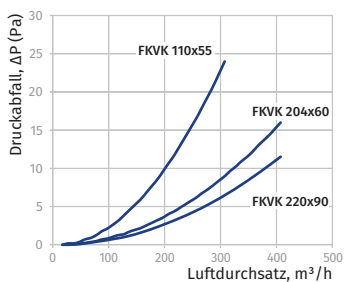

o **Flachkanalverbinder mit einer Klappe FKVK**

- Verbindung von Flachkanälen **FK** mit gleicher Querschnittsgröße
- Material: Kunststoff, weiß
- Direkter Anschluss an Luftkanäle. Der integrierte Anschlag ermöglicht eine einfache Verbindung.
- Mit Rückschlagklappe zur Verhinderung von Lufrückstrom

Modell	a x b, mm (Innenabmessungen)	a1 x b1, mm (Außenabmessungen)	L, mm (Länge)	Artikelnummer
Blauplast FKVK 110x55	56x110	59x114	66	auf Anfrage
Blauplast FKVK 204x60	60x204	65x209	62	auf Anfrage
Blauplast FKVK 220x90	90x220	95x 225	62	auf Anfrage