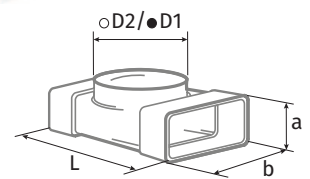

o **T-Stücke für Flachkanäle FKT**

- Direkte waagerechte Verbindung mit Flachkanal **FK**
- Material: Kunststoff, weiß

Modell	a x b, mm (Innenabmessungen)	c x d, mm (Außenabmessungen)	Artikelnummer
Blauplast FKT 110x55	55x110	174x144	8024573
Blauplast FKT 204x60	60x204	288x248	8024597
Blauplast FKT 220x90	90x220	296x261	auf Anfrage

o **T-Stücke Kanal-Rohr FRT**

- Direktverbindung mit Flachkanal **FK**, Verbindung mit rundem Rohrkanal über **RV**-Verbindungsstück
- Material: Kunststoff, weiß

Modell	Rundflansch		Flachflansch a x b (Innenabmessungen)	L (Länge)	Artikelnummer
	Ø D1, mm (innen)	Ø D2, mm (außen)			
Blauplast FRT 100/110x55	100	103	55x110	172	8024726

Modell	a x b, mm (Innenabmessungen)	a1 x b1, mm (Außenabmessungen)	c, mm	Artikelnummer
Blauplast FKS 110x55	52x110	55x107	60	auf Anfrage
Blauplast FKS 204x60	57x204	60x200	60	auf Anfrage

Verrohrung und Zubehör