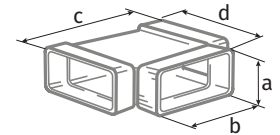

o **T-Stücke für Flachkanäle FKT**

- Direkte waagerechte Verbindung mit Flachkanal **FK**
- Material: Kunststoff, weiß

Modell	a x b, mm (Innenabmessungen)	c x d, mm (Außenabmessungen)	Artikelnummer
Blauplast FKT 110x55	55x110	174x144	8024573
Blauplast FKT 204x60	60x204	288x248	8024597
Blauplast FKT 220x90	90x220	296x261	auf Anfrage

o **T-Stücke Kanal-Rohr FRT**

- Direktverbindung mit Flachkanal **FK**, Verbindung mit rundem Rohrkanal über **RV**-Verbindungsstück
- Material: Kunststoff, weiß

Modell	Rundflansch		Flachflansch a x b (Innenabmessungen)	L (Länge)	Artikelnummer
	Ø D1, mm (innen)	Ø D2, mm (außen)			
Blauplast FRT 100/110x55	100	103	55x110	172	8024726