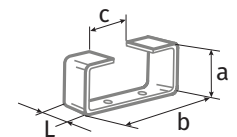

o **Montagehalterungen für Flachkanäle FKH**

- Für die Montage von flachen Kanälen **FK** an einer Oberfläche
- Material: Kunststoff, weiß
- Befestigung mit Schrauben an einer Oberfläche

Modell	a x b, mm (Außenabmessungen)	c, mm	L, mm (Länge)	Artikelnummer
Blauplast FKH 110x55	59x114	74	32	8024481
Blauplast FKH 204x60	65x209	169	40	8024535
Blauplast FKH 220x90	95x227	175	20	auf Anfrage