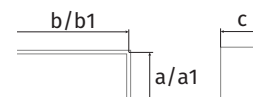

Verrohrung und Zubehör