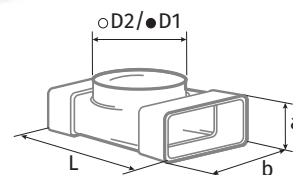

o T-Stücke für Flachkanäle FKT

- Direkte waagerechte Verbindung mit Flachkanal **FK**
- Material: Kunststoff, weiß

Modell	a x b, mm (Innenabmessungen)	c x d, mm (Außenabmessungen)	Artikelnummer
BlauPlast FKT 110x55	55x110	174x144	8024573
BlauPlast FKT 204x60	60x204	288x248	8024597
BlauPlast FKT 220x90	90x220	296x261	auf Anfrage

o T-Stücke Kanal-Rohr FRT

- Direktverbindung mit Flachkanal **FK**, Verbindung mit rundem Rohrkanal über **RV**-Verbindungsstück
- Material: Kunststoff, weiß

Modell	Rundflansch		Flachflansch a x b (Innenabmessungen)	L (Länge)	Artikelnummer
	Ø D1, mm (innen)	Ø D2, mm (außen)			
BlauPlast FRT 100/110x55	100	103	55x110	172	8024726