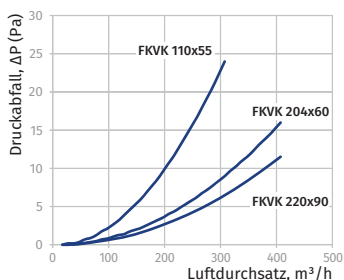

o Flachkanalverbinder mit einer Klappe FKVK

- Verbindung von Flachkanälen **FK** mit gleicher Querschnittsgröße
- Material: Kunststoff, weiß
- Direkter Anschluss an Luftkanäle. Der integrierte Anschlag ermöglicht eine einfache Verbindung.
- Mit Rückschlagklappe zur Verhinderung von Lufrückstrom

Modell	a x b, mm (Innenabmessungen)	a1 x b1, mm (Außenabmessungen)	L, mm (Länge)	Artikelnummer
BlauPlast FKVK 110x55	56x110	59x114	66	auf Anfrage
BlauPlast FKVK 204x60	60x204	65x209	62	auf Anfrage
BlauPlast FKVK 220x90	90x220	95x 225	62	auf Anfrage