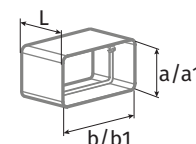

o Flachkanalverbinder mit einer Klappe FKVK

- Verbindung von Flachkanälen **FK** mit gleicher Querschnittsgröße
- Material: Kunststoff, weiß
- Direkter Anschluss an Luftkanäle. Der integrierte Anschlag ermöglicht eine einfache Verbindung.
- Mit Rückschlagklappe zur Verhinderung von Lufrückstrom

Modell	a x b, mm (Innenabmessungen)	a1 x b1, mm (Außenabmessungen)	L, mm (Länge)	Artikelnummer
BlauPlast FKVK 110x55	56x110	59x114	66	auf Anfrage
BlauPlast FKVK 204x60	60x204	65x209	62	auf Anfrage
BlauPlast FKVK 220x90	90x220	95x 225	62	auf Anfrage

o Flachkanalverbinder FKS

- Verbindung von Flachkanälen **FK** mit gleicher Querschnittsgröße
- Material: Kunststoff, weiß
- Direkter Anschluss an Luftkanäle. Der integrierte Anschlag ermöglicht eine einfache Verbindung.

Modell	a x b, mm (Innenabmessungen)	a1 x b1, mm (Außenabmessungen)	c, mm	Artikelnummer
BlauPlast FKS 110x55	52x110	55x107	60	auf Anfrage
BlauPlast FKS 204x60	57x204	60x200	60	auf Anfrage