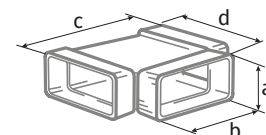

o T-Stücke für Flachkanäle FKT

- Direkte waagerechte Verbindung mit Flachkanal **FK**
- Material: Kunststoff, weiß

Modell	a x b, mm (Innenabmessungen)	c x d, mm (Außenabmessungen)	Artikelnummer
BlauPlast FKT 110x55	55x110	174x144	8024573
BlauPlast FKT 204x60	60x204	288x248	8024597
BlauPlast FKT 220x90	90x220	296x261	auf Anfrage

o T-Stücke Kanal-Rohr FRT

- Direktverbindung mit Flachkanal **FK**, Verbindung mit rundem Rohrkanal über **RV**-Verbindungsstück
- Material: Kunststoff, weiß

Modell	Rundflansch		Flachflansch a x b (Innenabmessungen)	L (Länge)	Artikelnummer
	Ø D1, mm (innen)	Ø D2, mm (außen)			
BlauPlast FRT 100/110x55	100	103	55x110	172	8024726