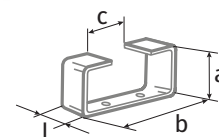

o T-Stücke Kanal-Rohr FRT

- Direktverbindung mit Flachkanal **FK**, Verbindung mit rundem Rohrkanal über **RV**-Verbindungsstück
- Material: Kunststoff, weiß

Modell	Rundflansch		Flachflansch a x b (Innenabmessungen)	L (Länge)	Artikelnummer
	Ø D1, mm (innen)	Ø D2, mm (außen)			
BlauPlast FRT 100/110x55	100	103	55x110	172	8024726

o Montagehalterungen für Flachkanäle FKH

- Für die Montage von flachen Kanälen **FK** an einer Oberfläche
- Material: Kunststoff, weiß
- Befestigung mit Schrauben an einer Oberfläche

Modell	a x b, mm (Außenabmessungen)	c, mm	L, mm (Länge)	Artikelnummer
BlauPlast FKH 110x55	59x114	74	32	8024481
BlauPlast FKH 204x60	65x209	169	40	8024535
BlauPlast FKH 220x90	95x227	175	20	auf Anfrage

o Flachkanalverbinder mit einer Klappe FKVK

- Verbindung von Flachkanälen **FK** mit gleicher Querschnittsgröße
- Material: Kunststoff, weiß
- Direkter Anschluss an Luftkanäle. Der integrierte Anschlag ermöglicht eine einfache Verbindung.
- Mit Rückschlagklappe zur Verhinderung von Lufrückstrom