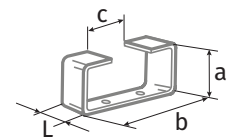

o Montagehalterungen für Flachkanäle FKH

- Für die Montage von flachen Kanälen **FK** an einer Oberfläche
- Material: Kunststoff, weiß
- Befestigung mit Schrauben an einer Oberfläche

Modell	a x b, mm (Außenabmessungen)	c, mm	L, mm (Länge)	Artikelnummer
Blauplast FKH 110x55	59x114	74	32	8024481
Blauplast FKH 204x60	65x209	169	40	8024535
Blauplast FKH 220x90	95x227	175	20	auf Anfrage