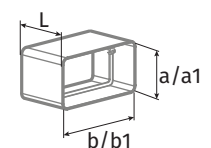

o Flachkanalverbinder mit einer Klappe FKVK

- Verbindung von Flachkanälen **FK** mit gleicher Querschnittsgröße
- Material: Kunststoff, weiß
- Direkter Anschluss an Luftkanäle. Der integrierte Anschlag ermöglicht eine einfache Verbindung.
- Mit Rückschlagklappe zur Verhinderung von Lufrückstrom

Modell	a x b, mm (Innenabmessungen)	a1 x b1, mm (Außenabmessungen)	L, mm (Länge)	Artikelnummer
Blauplast FKVK 110x55	56x110	59x114	66	auf Anfrage
Blauplast FKVK 204x60	60x204	65x209	62	auf Anfrage
Blauplast FKVK 220x90	90x220	95x 225	62	auf Anfrage

o Flachkanalverbinder FKS

- Verbindung von Flachkanälen **FK** mit gleicher Querschnittsgröße
- Material: Kunststoff, weiß
- Direkter Anschluss an Luftkanäle. Der integrierte Anschlag ermöglicht eine einfache Verbindung.

Modell	a x b, mm (Innenabmessungen)	a1 x b1, mm (Außenabmessungen)	c, mm	Artikelnummer
Blauplast FKS 110x55	52x110	55x107	60	auf Anfrage
Blauplast FKS 204x60	57x204	60x200	60	auf Anfrage