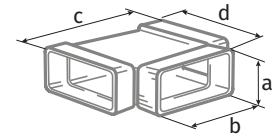

**o T-Stücke für Flachkanäle FKT**

- Direkte waagerechte Verbindung mit Flachkanal **FK**
- Material: Kunststoff, weiß

Modell	a x b, mm (Innenabmessungen)	c x d, mm (Außenabmessungen)	Artikelnummer
Blauplast FKT 110x55	55x110	174x144	8024573
Blauplast FKT 204x60	60x204	288x248	8024597
Blauplast FKT 220x90	90x220	296x261	auf Anfrage

**o T-Stücke Kanal-Rohr FRT**

- Direktverbindung mit Flachkanal **FK**, Verbindung mit rundem Rohrkanal über **RV**-Verbindungsstück
- Material: Kunststoff, weiß

Modell	Rundflansch		Flachflansch a x b (Innenabmessungen)	L (Länge)	Artikelnummer
	Ø D1, mm (innen)	Ø D2, mm (außen)			
Blauplast FRT 100/110x55	100	103	55x110	172	8024726