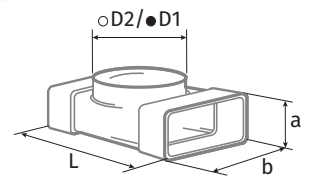

**o T-Stücke für Flachkanäle FKT**

- Direkte waagerechte Verbindung mit Flachkanal **FK**
- Material: Kunststoff, weiß

Modell	a x b, mm (Innenabmessungen)	c x d, mm (Außenabmessungen)	Artikelnummer
Blauplast FKT 110x55	55x110	174x144	8024573
Blauplast FKT 204x60	60x204	288x248	8024597
Blauplast FKT 220x90	90x220	296x261	auf Anfrage

**o T-Stücke Kanal-Rohr FRT**

- Direktverbindung mit Flachkanal **FK**, Verbindung mit rundem Rohrkanal über **RV**-Verbindungsstück
- Material: Kunststoff, weiß

Modell	Rundflansch		Flachflansch a x b (Innenabmessungen)	L (Länge)	Artikelnummer
	Ø D1, mm (innen)	Ø D2, mm (außen)			
Blauplast FRT 100/110x55	100	103	55x110	172	8024726

**o Montagehalterungen für Flachkanäle FKH**

- Für die Montage von flachen Kanälen **FK** an einer Oberfläche
- Material: Kunststoff, weiß
- Befestigung mit Schrauben an einer Oberfläche

Modell	a x b, mm (Außenabmessungen)	c, mm	L, mm (Länge)	Artikelnummer
Blauplast FKH 110x55	59x114	74	32	8024481
Blauplast FKH 204x60	65x209	169	40	8024535
Blauplast FKH 220x90	95x227	175	20	auf Anfrage

Modell	a x b, mm (Innenabmessungen)	a1 x b1, mm (Außenabmessungen)	c, mm	Artikelnummer
Blauplast FKS 110x55	52x110	55x107	60	auf Anfrage
Blauplast FKS 204x60	57x204	60x200	60	auf Anfrage

Verrohrung und Zubehör