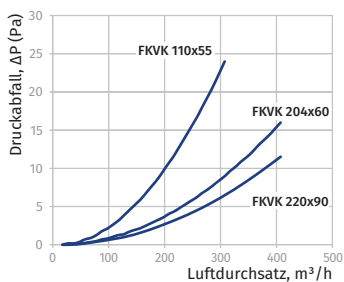

o Flachkanalverbinder mit einer Klappe FKVK

- Verbindung von Flachkanälen **FK** mit gleicher Querschnittsgröße
- Material: Kunststoff, weiß
- Direkter Anschluss an Luftkanäle. Der integrierte Anschlag ermöglicht eine einfache Verbindung.
- Mit Rückschlagklappe zur Verhinderung von Lufrückstrom

Modell	a x b, mm (Innenabmessungen)	a1 x b1, mm (Außenabmessungen)	L, mm (Länge)	Artikelnummer
Blauplast FKVK 110x55	56x110	59x114	66	auf Anfrage
Blauplast FKVK 204x60	60x204	65x209	62	auf Anfrage
Blauplast FKVK 220x90	90x220	95x 225	62	auf Anfrage