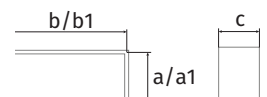

Verrohrung und Zubehör