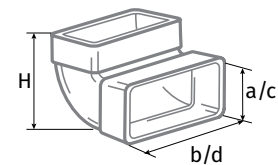

BLAUPLAST

СИСТЕМА ПЛАСТИКОВЫХ ПЛОСКИХ ПВХ-КАНАЛОВ

Соединительное вертикальное колено FKW

- Прямое вертикальное соединение с плоским каналом FK.
- Изготовлен из белого пластика.

Модель	a × b (размер внутр.), мм	c × d (размер нар.), мм	H (высота), мм
BlauPlast FKW 110x55	55 × 110	58 × 113	89
BlauPlast FKW 204x60	60 × 204	64 × 208	103
BlauPlast FKW 220x90	90 × 220	94 × 224	130

- ① FKW 110x55
- ② FKW 220x90
- ③ FKW 204x60

Соединительное горизонтальное колено FKB

- Прямое горизонтальное соединение с плоским каналом FK.
- Изготовлено из белого пластика.

Модель	a × b (размер внутр.), мм	L, мм
BlauPlast FKB 110x55	55 × 110	143
BlauPlast FKB 204x60	60 × 204	238
BlauPlast FKB 220x90	90 × 220	262

- ① FKB 110x55
- ② FKB 204x60
- ③ FKB 220x90

Соединитель плоских и круглых каналов UBS

- Прямое соединение с плоским каналом FK, соединение с круглым каналом RR через соединитель RV.
- Изготовлен из белого пластика.

Модель	Круглый патрубок		Плоский патрубок a × b (размер внутр.), мм	L (длина), мм
	∅ D1 (внутр.), мм	∅ D2 (нар.), мм		
BlauPlast UBS 100/110x55	100	103	55 × 110	137
BlauPlast UBS 125/204x60	125	128	60 × 204	140
BlauPlast UBS 150/220x90	146	150	90 × 220	165