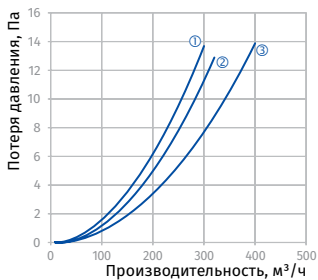

BLAUPLAST

СИСТЕМА ПЛАСТИКОВЫХ ПЛОСКИХ ПВХ-КАНАЛОВ

Соединительное вертикальное колено FKW

- Прямое вертикальное соединение с плоским каналом FK.
- Изготовлен из белого пластика.

Модель	a × b (размер внутр.), мм	c × d (размер нар.), мм	H (высота), мм
BlauPlast FKW 110x55	55 × 110	58 × 113	89
BlauPlast FKW 204x60	60 × 204	64 × 208	103
BlauPlast FKW 220x90	90 × 220	94 × 224	130