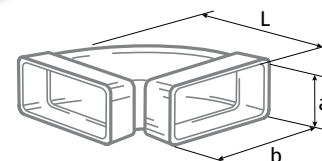

BLAUPLAST

СИСТЕМА ПЛАСТИКОВЫХ ПЛОСКИХ ПВХ-КАНАЛОВ

Соединительное вертикальное колено FKW

- Прямое вертикальное соединение с плоским каналом FK.
- Изготовлен из белого пластика.

Модель	a × b (размер внутр.), мм	c × d (размер нар.), мм	H (высота), мм
BlauPlast FKW 110x55	55 × 110	58 × 113	89
BlauPlast FKW 204x60	60 × 204	64 × 208	103
BlauPlast FKW 220x90	90 × 220	94 × 224	130

- ① FKW 110x55
- ② FKW 220x90
- ③ FKW 204x60

Соединительное горизонтальное колено FKB

- Прямое горизонтальное соединение с плоским каналом FK.
- Изготовлено из белого пластика.

Модель	a × b (размер внутр.), мм	L, мм
BlauPlast FKB 110x55	55 × 110	143
BlauPlast FKB 204x60	60 × 204	238
BlauPlast FKB 220x90	90 × 220	262

- ① FKB 110x55
- ② FKB 204x60
- ③ FKB 220x90

Соединитель плоских и круглых каналов UBS

- Прямое соединение с плоским каналом FK, соединение с круглым каналом RR через соединитель RV.
- Изготовлен из белого пластика.

Модель	Круглый патрубок		Плоский патрубок a × b (размер внутр.), мм	L (длина), мм
	∅ D1 (внутр.), мм	∅ D2 (нар.), мм		
BlauPlast UBS 100/110x55	100	103	55 × 110	137
BlauPlast UBS 125/204x60	125	128	60 × 204	140
BlauPlast UBS 150/220x90	146	150	90 × 220	165