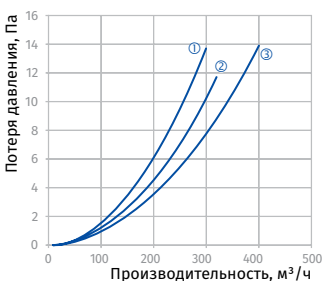

- ① FKB 110x55
- ② FKB 204x60
- ③ FKB 220x90

Соединитель плоских и круглых каналов UBS

- Прямое соединение с плоским каналом FK, соединение с круглым каналом RR через соединитель RV.
- Изготовлен из белого пластика.

Модель	Круглый патрубок		Плоский патрубок a × b (размер внутр.), мм	L (длина), мм
	∅ D1 (внутр.), мм	∅ D2 (нар.), мм		
BlauPlast UBS 100/110x55	100	103	55 × 110	137
BlauPlast UBS 125/204x60	125	128	60 × 204	140
BlauPlast UBS 150/220x90	146	150	90 × 220	165