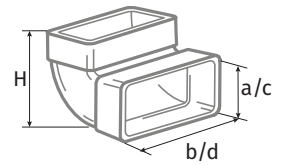

o **Verbindungswinkel vertikal FKW**

- Direkte, senkrechte Verbindung mit Flachkanal FK
- Material: Kunststoff, weiß

| Modell | a x b, mm (Innenabmessungen) | c x d, mm (Außenabmessungen) | H, mm (Höhe) | Artikelnummer |
|----------------------|---------------------------------|---------------------------------|--------------|---------------|
| BlauPlast FKW 110x55 | 55x110 | 58x113 | 89 | 8024689 |
| BlauPlast FKW 204x60 | 60x204 | 64x208 | 103 | 8024719 |
| BlauPlast FKW 220x90 | 90x220 | 94x224 | 130 | auf Anfrage |

- ① FKW 110x55
- ② FKW 220x90
- ③ FKW 204x60

o **Verbindungswinkel horizontal FKB**

- Direkte, waagerechte Verbindung mit Flachkanal FK
- Material: Kunststoff, weiß

| Modell | a x b, mm (Innenabmessungen) | L, mm (Länge) | Artikelnummer |
|----------------------|------------------------------|---------------|---------------|
| BlauPlast FKB 110x55 | 55x110 | 143 | 8024450 |
| BlauPlast FKB 204x60 | 60x204 | 238 | 8024474 |
| BlauPlast FKB 220x90 | 90x220 | 262 | auf Anfrage |

- ① FKB 110x55
- ② FKB 204x60
- ③ FKB 220x90

o **Verbindungsstücke UBS**

- Direktverbindung mit Flachkanal FK, Verbindung mit rundem Rohr über RV-Verbindungsstück
- Material: Kunststoff, weiß

| Modell | Rundflansch | | Flachflansch | L (Länge) | Artikelnummer |
|--------------------------|------------------|------------------|------------------------------|-----------|---------------|
| | ø D1, mm (Innen) | ø D2, mm (Außen) | a x b, mm (Innenabmessungen) | | |
| BlauPlast UBS 100/110x55 | 100 | 103 | 55x110 | 137 | 8025471 |
| BlauPlast UBS 125/204x60 | 125 | 128 | 60x204 | 140 | 8025495 |
| BlauPlast UBS 150/220x90 | 146 | 150 | 90x220 | 165 | auf Anfrage |