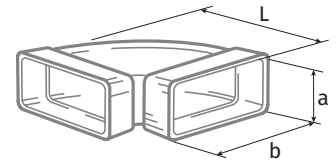

o **Verbindungswinkel vertikal FKW**

- Direkte, senkrechte Verbindung mit Flachkanal FK
- Material: Kunststoff, weiß

| Modell | a x b, mm (Innenabmessungen) | c x d, mm (Außenabmessungen) | H, mm (Höhe) | Artikelnummer |
|----------------------|---------------------------------|---------------------------------|--------------|---------------|
| BlauPlast FKW 110x55 | 55x110 | 58x113 | 89 | 8024689 |
| BlauPlast FKW 204x60 | 60x204 | 64x208 | 103 | 8024719 |
| BlauPlast FKW 220x90 | 90x220 | 94x224 | 130 | auf Anfrage |

- ① FKW 110x55
- ② FKW 220x90
- ③ FKW 204x60

o **Verbindungswinkel horizontal FKB**

- Direkte, waagerechte Verbindung mit Flachkanal FK
- Material: Kunststoff, weiß

| Modell | a x b, mm (Innenabmessungen) | L, mm (Länge) | Artikelnummer |
|----------------------|------------------------------|---------------|---------------|
| BlauPlast FKB 110x55 | 55x110 | 143 | 8024450 |
| BlauPlast FKB 204x60 | 60x204 | 238 | 8024474 |
| BlauPlast FKB 220x90 | 90x220 | 262 | auf Anfrage |

- ① FKB 110x55
- ② FKB 204x60
- ③ FKB 220x90

o **Verbindungsstücke UBS**

- Direktverbindung mit Flachkanal FK, Verbindung mit rundem Rohr über RV-Verbindungsstück
- Material: Kunststoff, weiß

| Modell | Rundflansch | | Flachflansch | L (Länge) | Artikelnummer |
|--------------------------|------------------|------------------|------------------------------|-----------|---------------|
| | ø D1, mm (Innen) | ø D2, mm (Außen) | a x b, mm (Innenabmessungen) | | |
| BlauPlast UBS 100/110x55 | 100 | 103 | 55x110 | 137 | 8025471 |
| BlauPlast UBS 125/204x60 | 125 | 128 | 60x204 | 140 | 8025495 |
| BlauPlast UBS 150/220x90 | 146 | 150 | 90x220 | 165 | auf Anfrage |