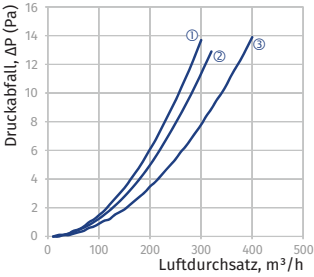

o **Verbindungswinkel vertikal FKW**

- Direkte, senkrechte Verbindung mit Flachkanal FK
- Material: Kunststoff, weiß

| Modell | a x b, mm (Innenabmessungen) | c x d, mm (Außenabmessungen) | H, mm (Höhe) | Artikelnummer |
|----------------------|---------------------------------|---------------------------------|--------------|---------------|
| BlauPlast FKW 110x55 | 55x110 | 58x113 | 89 | 8024689 |
| BlauPlast FKW 204x60 | 60x204 | 64x208 | 103 | 8024719 |
| BlauPlast FKW 220x90 | 90x220 | 94x224 | 130 | auf Anfrage |

- ① FKW 110x55
- ② FKW 220x90
- ③ FKW 204x60

o **Verbindungswinkel horizontal FKB**

- Direkte, waagerechte Verbindung mit Flachkanal FK
- Material: Kunststoff, weiß

| Modell | a x b, mm (Innenabmessungen) | L, mm (Länge) | Artikelnummer |
|----------------------|------------------------------|---------------|---------------|
| BlauPlast FKB 110x55 | 55x110 | 143 | 8024450 |
| BlauPlast FKB 204x60 | 60x204 | 238 | 8024474 |
| BlauPlast FKB 220x90 | 90x220 | 262 | auf Anfrage |

- ① FKB 110x55
- ② FKB 204x60
- ③ FKB 220x90

o **Verbindungsstücke UBS**

- Direktverbindung mit Flachkanal FK, Verbindung mit rundem Rohr über RV-Verbindungsstück
- Material: Kunststoff, weiß

| Modell | Rundflansch | | Flachflansch | L (Länge) | Artikelnummer |
|--------------------------|------------------|------------------|------------------------------|-----------|---------------|
| | ø D1, mm (Innen) | ø D2, mm (Außen) | a x b, mm (Innenabmessungen) | | |
| BlauPlast UBS 100/110x55 | 100 | 103 | 55x110 | 137 | 8025471 |
| BlauPlast UBS 125/204x60 | 125 | 128 | 60x204 | 140 | 8025495 |
| BlauPlast UBS 150/220x90 | 146 | 150 | 90x220 | 165 | auf Anfrage |