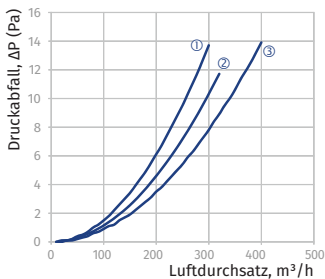

o **Verbindungswinkel vertikal FKW**

- Direkte, senkrechte Verbindung mit Flachkanal FK
- Material: Kunststoff, weiß

| Modell | a x b, mm (Innenabmessungen) | c x d, mm (Außenabmessungen) | H, mm (Höhe) | Artikelnummer |
|----------------------|---------------------------------|---------------------------------|--------------|---------------|
| BlauPlast FKW 110x55 | 55x110 | 58x113 | 89 | 8024689 |
| BlauPlast FKW 204x60 | 60x204 | 64x208 | 103 | 8024719 |
| BlauPlast FKW 220x90 | 90x220 | 94x224 | 130 | auf Anfrage |

- ① FKW 110x55
- ② FKW 220x90
- ③ FKW 204x60

o **Verbindungswinkel horizontal FKB**

- Direkte, waagerechte Verbindung mit Flachkanal FK
- Material: Kunststoff, weiß

| Modell | a x b, mm (Innenabmessungen) | L, mm (Länge) | Artikelnummer |
|----------------------|------------------------------|---------------|---------------|
| BlauPlast FKB 110x55 | 55x110 | 143 | 8024450 |
| BlauPlast FKB 204x60 | 60x204 | 238 | 8024474 |
| BlauPlast FKB 220x90 | 90x220 | 262 | auf Anfrage |

- ① FKB 110x55
- ② FKB 204x60
- ③ FKB 220x90

o **Verbindungsstücke UBS**

- Direktverbindung mit Flachkanal FK, Verbindung mit rundem Rohr über RV-Verbindungsstück
- Material: Kunststoff, weiß

| Modell | Rundflansch | | Flachflansch | L (Länge) | Artikelnummer |
|--------------------------|------------------|------------------|------------------------------|-----------|---------------|
| | ø D1, mm (Innen) | ø D2, mm (Außen) | a x b, mm (Innenabmessungen) | | |
| BlauPlast UBS 100/110x55 | 100 | 103 | 55x110 | 137 | 8025471 |
| BlauPlast UBS 125/204x60 | 125 | 128 | 60x204 | 140 | 8025495 |
| BlauPlast UBS 150/220x90 | 146 | 150 | 90x220 | 165 | auf Anfrage |