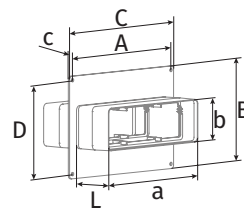

**o Flachkanalverbinder mit Montageplatte FVP**

- Verbindung von Flachkanälen **FK** mit gleicher Querschnittsgröße
- Abdeckung der Montageöffnungen und Verbindung mit der Wand
- Material: Kunststoff, weiß
- Direkter Anschluss an Lüftungsrohre
- Der integrierte Anschlag ermöglicht eine einfache Verbindung.
- Befestigung mit Schrauben an der Wand

Modell	a, mm	b, mm	c, mm	A, mm	B, mm	C, mm	D, mm	L, mm	Artikelnummer
BlauPlast FVP 110x55	110	55	2	141	154	154	141	65	auf Anfrage
BlauPlast FVP 204x60	204	60	3	229	154	242	141	92	auf Anfrage

**o Flachkanalverbinder mit Montageplatte und Rückschlagklappe FVPK**

- Verbindung von Flachkanälen **FK** mit gleicher Querschnittsgröße
- Abdeckung der Montageöffnungen und Verbindung mit der Wand
- Material: Kunststoff, weiß
- Direkter Anschluss an Lüftungsrohre
- Der integrierte Anschlag ermöglicht eine einfache Verbindung.
- Mit Rückschlagklappe zur Verhinderung von Luftrückstrom
- Befestigung mit Schrauben an der Wand