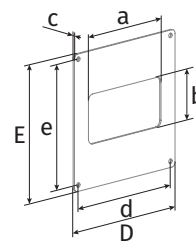

o Flachkanalverbinder mit Montageplatte FVP

- Verbindung von Flachkanälen **FK** mit gleicher Querschnittsgröße
- Abdeckung der Montageöffnungen und Verbindung mit der Wand
- Material: Kunststoff, weiß
- Direkter Anschluss an Lüftungsrohre
- Der integrierte Anschlag ermöglicht eine einfache Verbindung.
- Befestigung mit Schrauben an der Wand

Modell	a, mm	b, mm	c, mm	A, mm	B, mm	C, mm	D, mm	L, mm	Artikelnummer
BlauPlast FVP 110x55	110	55	2	141	154	154	141	65	auf Anfrage
BlauPlast FVP 204x60	204	60	3	229	154	242	141	92	auf Anfrage

o Flachkanalverbinder mit Montageplatte und Rückschlagklappe FVPK

- Verbindung von Flachkanälen **FK** mit gleicher Querschnittsgröße
- Abdeckung der Montageöffnungen und Verbindung mit der Wand
- Material: Kunststoff, weiß
- Direkter Anschluss an Lüftungsrohre
- Der integrierte Anschlag ermöglicht eine einfache Verbindung.
- Mit Rückschlagklappe zur Verhinderung von Luftrückstrom
- Befestigung mit Schrauben an der Wand

Modell	a, mm	b, mm	c, mm	A, mm	B, mm	C, mm	D, mm	L, mm	Artikelnummer
BlauPlast FVPK 110x55	110	55	2	141	154	154	141	65	auf Anfrage
BlauPlast FVPK 204x60	204	60	3	229	154	242	141	92	auf Anfrage

o Wandplatte für Flachkanäle WP

- Anschluss der Luftkanäle an Lüftungsschächte
- Abdeckung von Montageöffnungen
- Material: Kunststoff, weiß
- Befestigung mit Schrauben an der Wand

Modell	a, mm	b, mm	c, mm	d, mm	e, mm	D, mm	E, mm	Artikelnummer
BlauPlast WP 110x55	111	56	2	141	141	154	154	auf Anfrage
BlauPlast WP 204x60	205	61	3	229	141	242	154	auf Anfrage

o Reduzierung für Flachkanäle FS

- Anschluss von Flachkanälen mit verschiedenen Querschnittsgrößen
- Material: Kunststoff, weiß

Modell	a, mm	b, mm	c, mm	Artikelnummer
BlauPlast FS 110x54/204x60	60x204	55x110	30	auf Anfrage