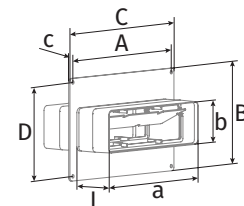

**o Flachkanalverbinder mit Montageplatte FVP**

- Verbindung von Flachkanälen **FK** mit gleicher Querschnittsgröße
- Abdeckung der Montageöffnungen und Verbindung mit der Wand
- Material: Kunststoff, weiß
- Direkter Anschluss an Lüftungsrohre
- Der integrierte Anschlag ermöglicht eine einfache Verbindung.
- Befestigung mit Schrauben an der Wand

Modell	a, mm	b, mm	c, mm	A, mm	B, mm	C, mm	D, mm	L, mm	Artikelnummer
BlauPlast FVP 110x55	110	55	2	141	154	154	141	65	auf Anfrage
BlauPlast FVP 204x60	204	60	3	229	154	242	141	92	auf Anfrage

**o Flachkanalverbinder mit Montageplatte und Rückschlagklappe FVPK**

- Verbindung von Flachkanälen **FK** mit gleicher Querschnittsgröße
- Abdeckung der Montageöffnungen und Verbindung mit der Wand
- Material: Kunststoff, weiß
- Direkter Anschluss an Lüftungsrohre
- Der integrierte Anschlag ermöglicht eine einfache Verbindung.
- Mit Rückschlagklappe zur Verhinderung von Luftrückstrom
- Befestigung mit Schrauben an der Wand