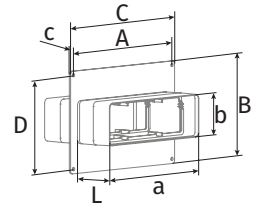

o Flachkanalverbinder mit Montageplatte FVP

- Verbindung von Flachkanälen **FK** mit gleicher Querschnittsgröße
- Abdeckung der Montageöffnungen und Verbindung mit der Wand
- Material: Kunststoff, weiß
- Direkter Anschluss an Lüftungsrohre
- Der integrierte Anschlag ermöglicht eine einfache Verbindung.
- Befestigung mit Schrauben an der Wand

Modell	a, mm	b, mm	c, mm	A, mm	B, mm	C, mm	D, mm	L, mm	Artikelnummer
BlauPlast FVP 110x55	110	55	2	141	154	154	141	65	auf Anfrage
BlauPlast FVP 204x60	204	60	3	229	154	242	141	92	auf Anfrage

o Flachkanalverbinder mit Montageplatte und Rückschlagklappe FVPK

- Verbindung von Flachkanälen **FK** mit gleicher Querschnittsgröße
- Abdeckung der Montageöffnungen und Verbindung mit der Wand
- Material: Kunststoff, weiß
- Direkter Anschluss an Lüftungsrohre
- Der integrierte Anschlag ermöglicht eine einfache Verbindung.
- Mit Rückschlagklappe zur Verhinderung von Luftrückstrom
- Befestigung mit Schrauben an der Wand