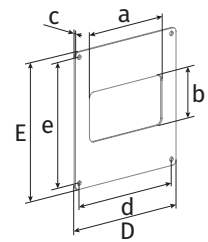

o Flachkanalverbinder mit Montageplatte FVP

- Verbindung von Flachkanälen **FK** mit gleicher Querschnittsgröße
- Abdeckung der Montageöffnungen und Verbindung mit der Wand
- Material: Kunststoff, weiß
- Direkter Anschluss an Lüftungsrohre
- Der integrierte Anschlag ermöglicht eine einfache Verbindung.
- Befestigung mit Schrauben an der Wand

Modell	a, mm	b, mm	c, mm	A, mm	B, mm	C, mm	D, mm	L, mm	Artikelnummer
BlauPlast FVP 110x55	110	55	2	141	154	154	141	65	auf Anfrage
BlauPlast FVP 204x60	204	60	3	229	154	242	141	92	auf Anfrage

o Flachkanalverbinder mit Montageplatte und Rückschlagklappe FVPK

- Verbindung von Flachkanälen **FK** mit gleicher Querschnittsgröße
- Abdeckung der Montageöffnungen und Verbindung mit der Wand
- Material: Kunststoff, weiß
- Direkter Anschluss an Lüftungsrohre
- Der integrierte Anschlag ermöglicht eine einfache Verbindung.
- Mit Rückschlagklappe zur Verhinderung von Luftrückstrom
- Befestigung mit Schrauben an der Wand

Modell	a, mm	b, mm	c, mm	A, mm	B, mm	C, mm	D, mm	L, mm	Artikelnummer
BlauPlast FVPK 110x55	110	55	2	141	154	154	141	65	auf Anfrage
BlauPlast FVPK 204x60	204	60	3	229	154	242	141	92	auf Anfrage

o Wandplatte für Flachkanäle WP

- Anschluss der Luftkanäle an Lüftungsschächte
- Abdeckung von Montageöffnungen
- Material: Kunststoff, weiß
- Befestigung mit Schrauben an der Wand

Modell	a, mm	b, mm	c, mm	d, mm	e, mm	D, mm	E, mm	Artikelnummer
BlauPlast WP 110x55	111	56	2	141	141	154	154	auf Anfrage
BlauPlast WP 204x60	205	61	3	229	141	242	154	auf Anfrage

o Reduzierung für Flachkanäle FS

- Anschluss von Flachkanälen mit verschiedenen Querschnittsgrößen
- Material: Kunststoff, weiß

Modell	a, mm	b, mm	c, mm	Artikelnummer
BlauPlast FS 110x54/204x60	60x204	55x110	30	auf Anfrage