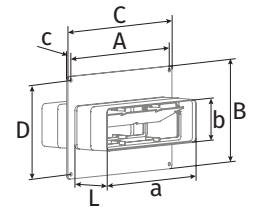

o Flachkanalverbinder mit Montageplatte FVP

- Verbindung von Flachkanälen **FK** mit gleicher Querschnittsgröße
- Abdeckung der Montageöffnungen und Verbindung mit der Wand
- Material: Kunststoff, weiß
- Direkter Anschluss an Lüftungsrohre
- Der integrierte Anschlag ermöglicht eine einfache Verbindung.
- Befestigung mit Schrauben an der Wand

Modell	a, mm	b, mm	c, mm	A, mm	B, mm	C, mm	D, mm	L, mm	Artikelnummer
BlauPlast FVP 110x55	110	55	2	141	154	154	141	65	auf Anfrage
BlauPlast FVP 204x60	204	60	3	229	154	242	141	92	auf Anfrage

o Flachkanalverbinder mit Montageplatte und Rückschlagklappe FVPK

- Verbindung von Flachkanälen **FK** mit gleicher Querschnittsgröße
- Abdeckung der Montageöffnungen und Verbindung mit der Wand
- Material: Kunststoff, weiß
- Direkter Anschluss an Lüftungsrohre
- Der integrierte Anschlag ermöglicht eine einfache Verbindung.
- Mit Rückschlagklappe zur Verhinderung von Luftrückstrom
- Befestigung mit Schrauben an der Wand