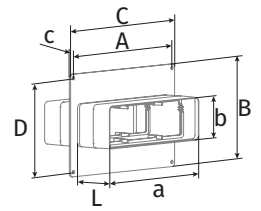

o Flachkanalverbinder mit Montageplatte FVP

- Verbindung von Flachkanälen **FK** mit gleicher Querschnittsgröße
- Abdeckung der Montageöffnungen und Verbindung mit der Wand
- Material: Kunststoff, weiß
- Direkter Anschluss an Lüftungsrohre
- Der integrierte Anschlag ermöglicht eine einfache Verbindung.
- Befestigung mit Schrauben an der Wand

Modell	a, mm	b, mm	c, mm	A, mm	B, mm	C, mm	D, mm	L, mm	Artikelnummer
BlauPlast FVP 110x55	110	55	2	141	154	154	141	65	auf Anfrage
BlauPlast FVP 204x60	204	60	3	229	154	242	141	92	auf Anfrage

o Flachkanalverbinder mit Montageplatte und Rückschlagklappe FVPK

- Verbindung von Flachkanälen **FK** mit gleicher Querschnittsgröße
- Abdeckung der Montageöffnungen und Verbindung mit der Wand
- Material: Kunststoff, weiß
- Direkter Anschluss an Lüftungsrohre
- Der integrierte Anschlag ermöglicht eine einfache Verbindung.
- Mit Rückschlagklappe zur Verhinderung von Luftrückstrom
- Befestigung mit Schrauben an der Wand