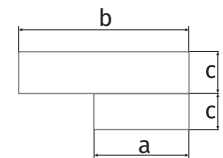

o Reduzierung für Flachkanäle FS

- Anschluss von Flachkanälen mit verschiedenen Querschnittsgrößen
- Material: Kunststoff, weiß