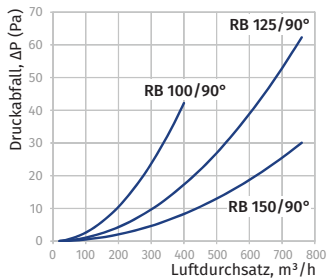

o Rohr-Verbindungswinkel 90° RB

- Direkte Verbindung mit Rohrkanälen RR
- Material: Kunststoff, weiß

Modell	Ø D1, mm (innen)	Ø D2, mm (außen)	H, mm (Höhe)	Artikelnummer
BlauPlast RB 100/90°	97	100	137	8024740
BlauPlast RB 125/90°	122	125	164	8024757
BlauPlast RB 150/90°	147	150	189	8024764

o Rohr-Verbindungswinkel 45° RB

- Verbindung unter 45° mit runden Lüftungsrohren RR
- Material: Kunststoff, weiß

Modell	Ø D1, mm (innen)	Ø D2, mm (außen)	a, mm	b, mm	c, mm	Artikelnummer
BlauPlast RB 100/45°	100	103	125	30	129	auf Anfrage
BlauPlast RB 125/45°	125	128	157	40	162	auf Anfrage