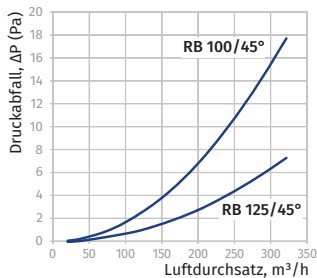

o Rohr-Verbindungswinkel 90° RB

- Direkte Verbindung mit Rohrkanälen RR
- Material: Kunststoff, weiß

Modell	Ø D1, mm (innen)	Ø D2, mm (außen)	H, mm (Höhe)	Artikelnummer
BlauPlast RB 100/90°	97	100	137	8024740
BlauPlast RB 125/90°	122	125	164	8024757
BlauPlast RB 150/90°	147	150	189	8024764

o Rohr-Verbindungswinkel 45° RB

- Verbindung unter 45° mit runden Lüftungsrohren RR
- Material: Kunststoff, weiß

Modell	Ø D1, mm (innen)	Ø D2, mm (außen)	a, mm	b, mm	c, mm	Artikelnummer
BlauPlast RB 100/45°	100	103	125	30	129	auf Anfrage
BlauPlast RB 125/45°	125	128	157	40	162	auf Anfrage