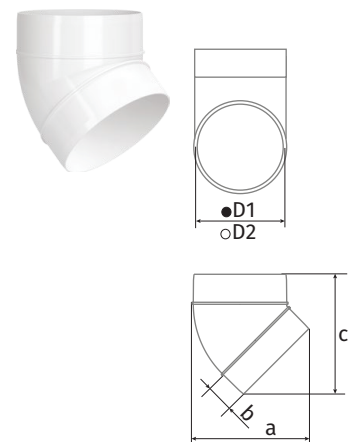

o Rohr-Verbindungswinkel 90° RB

- Direkte Verbindung mit Rohrkanälen RR
- Material: Kunststoff, weiß

Modell	Ø D1, mm (innen)	Ø D2, mm (außen)	H, mm (Höhe)	Artikelnummer
BlauPlast RB 100/90°	97	100	137	8024740
BlauPlast RB 125/90°	122	125	164	8024757
BlauPlast RB 150/90°	147	150	189	8024764

o Rohr-Verbindungswinkel 45° RB

- Verbindung unter 45° mit runden Lüftungsrohren RR
- Material: Kunststoff, weiß

Modell	Ø D1, mm (innen)	Ø D2, mm (außen)	a, mm	b, mm	c, mm	Artikelnummer
BlauPlast RB 100/45°	100	103	125	30	129	auf Anfrage
BlauPlast RB 125/45°	125	128	157	40	162	auf Anfrage

o Rundrohrhalter RH

- Befestigung an einer ebenen Oberfläche mit Schrauben
- Material: Kunststoff, weiß
- Sonderschlüsse sorgen für eine zuverlässige Befestigung des Lüftungsrohrs im Halter.

Modell	Ø D1, mm (innen)	H, mm (Höhe)	Artikelnummer
BlauPlast RH 100	103	113	8024771
BlauPlast RH 125	128	138	8024788
BlauPlast RH 150	153	163	8024795

o Rohr-Verbindungselemente mit Anschlussplatte RVP

- Für die Montage von Lüftungsrohren
- Material: Kunststoff, weiß
- Befestigung mit Schrauben an der Wand oder Decke

Modell	Ø D1, mm (innen)	Ø D2, mm (außen)	a, mm (Außenabmessungen)	b, mm (Montageabmessungen)	Artikelnummer
BlauPlast RVP 100	100	103	150x150	134x134	8025334
BlauPlast RVP 125	125	128	170x170	154x154	8025341
BlauPlast RVP 150	150	153	204x204	188x188	8025358