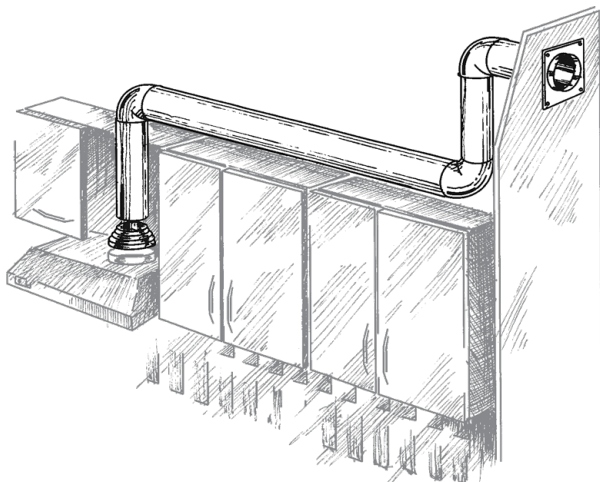

BLAUPLAST

СИСТЕМА ПЛАСТИКОВЫХ КРУГЛЫХ ПВХ-КАНАЛОВ

Система круглых пластиковых каналов **BlauPlast** – оптимальное решение для создания приточных или вытяжных систем вентиляции жилых и офисных помещений. Может применяться для подключения вытяжного оборудования (кухонных вытяжек, шкафов, зонтов и пр.) к общей системе вентиляции

Особенности

- Гладкая внутренняя поверхность обеспечивает низкое динамическое сопротивление и низкий уровень шума в системе.
- Наличие всех необходимых элементов позволяет собрать систему вентиляции любой сложности и конфигурации.
- Идеальная совместимость гарантирует плотное соединение компонентов системы, а крепления и модульность сокращают время на ее установку и перепланировку.

○ Круглый канал RR

- Изготовлен из белого ПВХ.

Модель	Ø D1 (внутр.), мм	Ø D2 (нар.), мм	L (длина), м
BlauPlast RR 100/0.35	100	103	0,35
BlauPlast RR 100/0.5	100	103	0,5
BlauPlast RR 100/1	100	103	1,0
BlauPlast RR 100/1.5	100	103	1,5
BlauPlast RR 100/2	100	103	2,0
BlauPlast RR 100/2.5	100	103	2,5
BlauPlast RR 125/0.35	125	128	0,35
BlauPlast RR 125/0.5	125	128	0,5
BlauPlast RR 125/1	125	128	1,0
BlauPlast RR 125/1.5	125	128	1,5
BlauPlast RR 125/2	125	128	2,0
BlauPlast RR 125/2.5	125	128	2,5
BlauPlast RR 150/0.35	150	153	0,35
BlauPlast RR 150/0.5	150	153	0,5
BlauPlast RR 150/1	150	153	1,0
BlauPlast RR 150/1.5	150	153	1,5
BlauPlast RR 150/2	150	153	2,0
BlauPlast RR 150/2.5	150	153	2,5
BlauPlast RR 200/0.35	200	203	0,35
BlauPlast RR 200/0.5	200	203	0,5
BlauPlast RR 200/1	200	203	1,0
BlauPlast RR 200/1.5	200	203	1,5
BlauPlast RR 200/2	200	203	2,0
BlauPlast RR 200/2.5	200	203	2,5