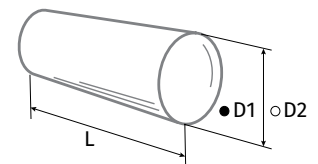

Round duct RR

- Made of white PVC

Model	Ø D1 (Inner)	Ø D2 (Outer)	L (Length)
BlauPlast RR 100/0.35	100 mm	103 mm	0.35 m
BlauPlast RR 100/0.5	100 mm	103 mm	0.5 m
BlauPlast RR 100/1	100 mm	103 mm	1.0 m
BlauPlast RR 100/1.5	100 mm	103 mm	1.5 m
BlauPlast RR 100/2	100 mm	103 mm	2.0 m
BlauPlast RR 100/2.5	100 mm	103 mm	2.5 m
BlauPlast RR 125/0.35	125 mm	128 mm	0.35 m
BlauPlast RR 125/0.5	125 mm	128 mm	0.5 m
BlauPlast RR 125/1	125 mm	128 mm	1.0 m
BlauPlast RR 125/1.5	125 mm	128 mm	1.5 m
BlauPlast RR 125/2	125 mm	128 mm	2.0 m
BlauPlast RR 125/2.5	125 mm	128 mm	2.5 m
BlauPlast RR 150/0.35	150 mm	153 mm	0.35 m
BlauPlast RR 150/0.5	150 mm	153 mm	0.5 m
BlauPlast RR 150/1	150 mm	153 mm	1.0 m
BlauPlast RR 150/1.5	150 mm	153 mm	1.5 m
BlauPlast RR 150/2	150 mm	153 mm	2.0 m
BlauPlast RR 150/2.5	150 mm	153 mm	2.5 m
BlauPlast RR 200/0.35	200 mm	203 mm	0.35 m
BlauPlast RR 200/0.5	200 mm	203 mm	0.5 m
BlauPlast RR 200/1	200 mm	203 mm	1.0 m
BlauPlast RR 200/1.5	200 mm	203 mm	1.5 m
BlauPlast RR 200/2	200 mm	203 mm	2.0 m
BlauPlast RR 200/2.5	200 mm	203 mm	2.5 m