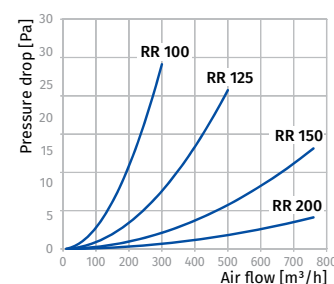

Round duct RR

- Made of white PVC

Model	Ø D1 (Inner)	Ø D2 (Outer)	L (Length)
BlauPlast RR 100/0.35	100 mm	103 mm	0.35 m
BlauPlast RR 100/0.5	100 mm	103 mm	0.5 m
BlauPlast RR 100/1	100 mm	103 mm	1.0 m
BlauPlast RR 100/1.5	100 mm	103 mm	1.5 m
BlauPlast RR 100/2	100 mm	103 mm	2.0 m
BlauPlast RR 100/2.5	100 mm	103 mm	2.5 m
BlauPlast RR 125/0.35	125 mm	128 mm	0.35 m
BlauPlast RR 125/0.5	125 mm	128 mm	0.5 m
BlauPlast RR 125/1	125 mm	128 mm	1.0 m
BlauPlast RR 125/1.5	125 mm	128 mm	1.5 m
BlauPlast RR 125/2	125 mm	128 mm	2.0 m
BlauPlast RR 125/2.5	125 mm	128 mm	2.5 m
BlauPlast RR 150/0.35	150 mm	153 mm	0.35 m
BlauPlast RR 150/0.5	150 mm	153 mm	0.5 m
BlauPlast RR 150/1	150 mm	153 mm	1.0 m
BlauPlast RR 150/1.5	150 mm	153 mm	1.5 m
BlauPlast RR 150/2	150 mm	153 mm	2.0 m
BlauPlast RR 150/2.5	150 mm	153 mm	2.5 m
BlauPlast RR 200/0.35	200 mm	203 mm	0.35 m
BlauPlast RR 200/0.5	200 mm	203 mm	0.5 m
BlauPlast RR 200/1	200 mm	203 mm	1.0 m
BlauPlast RR 200/1.5	200 mm	203 mm	1.5 m
BlauPlast RR 200/2	200 mm	203 mm	2.0 m
BlauPlast RR 200/2.5	200 mm	203 mm	2.5 m