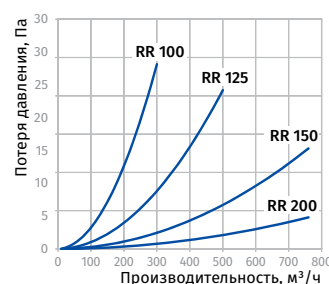

○ Круглый канал RR

- Изготовлен из белого ПВХ.

Модель	Ø D1 (внутр.)	Ø D2 (нар.)	L (длина)
BlauPlast RR 100/0.35	100 мм	103 мм	0,35 м
BlauPlast RR 100/0.5	100 мм	103 мм	0,5 м
BlauPlast RR 100/1	100 мм	103 мм	1,0 м
BlauPlast RR 100/1.5	100 мм	103 мм	1,5 м
BlauPlast RR 100/2	100 мм	103 мм	2,0 м
BlauPlast RR 100/2.5	100 мм	103 мм	2,5 м
BlauPlast RR 125/0.35	125 мм	128 мм	0,35 м
BlauPlast RR 125/0.5	125 мм	128 мм	0,5 м
BlauPlast RR 125/1	125 мм	128 мм	1,0 м
BlauPlast RR 125/1.5	125 мм	128 мм	1,5 м
BlauPlast RR 125/2	125 мм	128 мм	2,0 м
BlauPlast RR 125/2.5	125 мм	128 мм	2,5 м
BlauPlast RR 150/0.35	150 мм	153 мм	0,35 м
BlauPlast RR 150/0.5	150 мм	153 мм	0,5 м
BlauPlast RR 150/1	150 мм	153 мм	1,0 м
BlauPlast RR 150/1.5	150 мм	153 мм	1,5 м
BlauPlast RR 150/2	150 мм	153 мм	2,0 м
BlauPlast RR 150/2.5	150 мм	153 мм	2,5 м
BlauPlast RR 200/0.35	200 мм	203 мм	0,35 м
BlauPlast RR 200/0.5	200 мм	203 мм	0,5 м
BlauPlast RR 200/1	200 мм	203 мм	1,0 м
BlauPlast RR 200/1.5	200 мм	203 мм	1,5 м
BlauPlast RR 200/2	200 мм	203 мм	2,0 м
BlauPlast RR 200/2.5	200 мм	203 мм	2,5 м