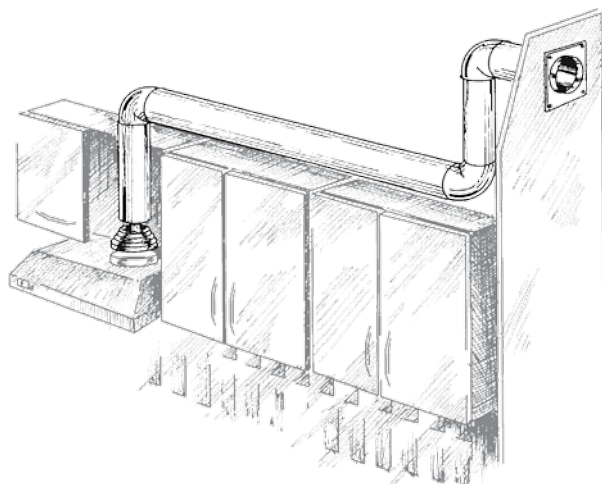

BLAUPLAST

СИСТЕМА ПЛАСТИКОВЫХ КРУГЛЫХ ПВХ-КАНАЛОВ

Система круглых пластиковых каналов **BlauPlast** – оптимальное решение для создания приточных или вытяжных систем вентиляции жилых и офисных помещений. Может применяться для подключения вытяжного оборудования (кухонных вытяжек, шкафов, зонтов и пр.) к общей системе вентиляции

Особенности

- Гладкая внутренняя поверхность обеспечивает низкое динамическое сопротивление и низкий уровень шума в системе.
- Наличие всех необходимых элементов позволяет собрать систему вентиляции любой сложности и конфигурации.
- Идеальная совместимость гарантирует плотное соединение компонентов системы, а крепления и модульность сокращают время на ее установку и перепланировку.

○ Круглый канал RR

- Изготовлен из белого ПВХ.

Модель	Ø D1 (внутр.)	Ø D2 (нар.)	L (длина)
BlauPlast RR 100/0.35	100 мм	103 мм	0,35 м
BlauPlast RR 100/0.5	100 мм	103 мм	0,5 м
BlauPlast RR 100/1	100 мм	103 мм	1,0 м
BlauPlast RR 100/1.5	100 мм	103 мм	1,5 м
BlauPlast RR 100/2	100 мм	103 мм	2,0 м
BlauPlast RR 100/2.5	100 мм	103 мм	2,5 м
BlauPlast RR 125/0.35	125 мм	128 мм	0,35 м
BlauPlast RR 125/0.5	125 мм	128 мм	0,5 м
BlauPlast RR 125/1	125 мм	128 мм	1,0 м
BlauPlast RR 125/1.5	125 мм	128 мм	1,5 м
BlauPlast RR 125/2	125 мм	128 мм	2,0 м
BlauPlast RR 125/2.5	125 мм	128 мм	2,5 м
BlauPlast RR 150/0.35	150 мм	153 мм	0,35 м
BlauPlast RR 150/0.5	150 мм	153 мм	0,5 м
BlauPlast RR 150/1	150 мм	153 мм	1,0 м
BlauPlast RR 150/1.5	150 мм	153 мм	1,5 м
BlauPlast RR 150/2	150 мм	153 мм	2,0 м
BlauPlast RR 150/2.5	150 мм	153 мм	2,5 м
BlauPlast RR 200/0.35	200 мм	203 мм	0,35 м
BlauPlast RR 200/0.5	200 мм	203 мм	0,5 м
BlauPlast RR 200/1	200 мм	203 мм	1,0 м
BlauPlast RR 200/1.5	200 мм	203 мм	1,5 м
BlauPlast RR 200/2	200 мм	203 мм	2,0 м
BlauPlast RR 200/2.5	200 мм	203 мм	2,5 м