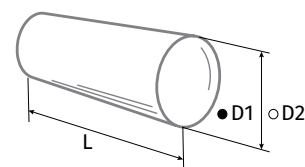

○ Круглый канал RR

- Изготовлен из белого ПВХ.

Модель	Ø D1 (внутр.)	Ø D2 (нар.)	L (длина)
BlauPlast RR 100/0.35	100 мм	103 мм	0,35 м
BlauPlast RR 100/0.5	100 мм	103 мм	0,5 м
BlauPlast RR 100/1	100 мм	103 мм	1,0 м
BlauPlast RR 100/1.5	100 мм	103 мм	1,5 м
BlauPlast RR 100/2	100 мм	103 мм	2,0 м
BlauPlast RR 100/2.5	100 мм	103 мм	2,5 м
BlauPlast RR 125/0.35	125 мм	128 мм	0,35 м
BlauPlast RR 125/0.5	125 мм	128 мм	0,5 м
BlauPlast RR 125/1	125 мм	128 мм	1,0 м
BlauPlast RR 125/1.5	125 мм	128 мм	1,5 м
BlauPlast RR 125/2	125 мм	128 мм	2,0 м
BlauPlast RR 125/2.5	125 мм	128 мм	2,5 м
BlauPlast RR 150/0.35	150 мм	153 мм	0,35 м
BlauPlast RR 150/0.5	150 мм	153 мм	0,5 м
BlauPlast RR 150/1	150 мм	153 мм	1,0 м
BlauPlast RR 150/1.5	150 мм	153 мм	1,5 м
BlauPlast RR 150/2	150 мм	153 мм	2,0 м
BlauPlast RR 150/2.5	150 мм	153 мм	2,5 м
BlauPlast RR 200/0.35	200 мм	203 мм	0,35 м
BlauPlast RR 200/0.5	200 мм	203 мм	0,5 м
BlauPlast RR 200/1	200 мм	203 мм	1,0 м
BlauPlast RR 200/1.5	200 мм	203 мм	1,5 м
BlauPlast RR 200/2	200 мм	203 мм	2,0 м
BlauPlast RR 200/2.5	200 мм	203 мм	2,5 м