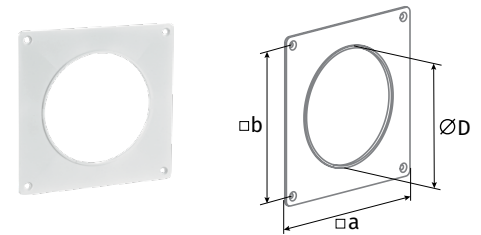

Пластина настенная для круглых каналов WP

- Для подсоединения каналов к вентиляционным отверстиям (шахтам).
- Декорирование монтажных отверстий.
- Изготовлен из белого пластика.
- Крепление к поверхности с помощью шурупов.

Модель	∅ D, мм	a (габаритные размеры), мм	b (монтажные размеры), мм
Blauplast WP 100	103	150	134
Blauplast WP 125	128	170	154
Blauplast WP 150	151	204	188
Blauplast WP 200	204	250	230