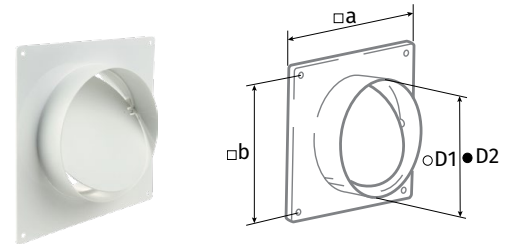

## СИСТЕМА ПЛАСТИКОВЫХ КРУГЛЫХ ПВХ-КАНАЛОВ

### Соединитель круглых каналов с пластиной и клапаном RVPK

- Для монтажа воздуховодов.
- Изготовлен из белого пластика.
- Крепление на стену или потолок с помощью шурупов.
- Клапан предотвращает обратный поток воздуха.

### Пластина настенная для круглых каналов WP

- Для подсоединения каналов к вентиляционным отверстиям (шахтам).
- Декорирование монтажных отверстий.
- Изготовлен из белого пластика.
- Крепление к поверхности с помощью шурупов.

### Редуктор круглых каналов универсальный RS

- Для соединения круглых каналов RR разных диаметров.
- Изготовлен из белого пластика.

Модель	∅ D2 (внутр.), мм	∅ D1 (нар.), мм	∅ D3 (внутр.), мм	∅ D4 (нар.), мм	L (длина), мм
Blauplast RS 80/100	100	103	76	80	60
Blauplast RS 100/125	125	129	96	100	60
Blauplast RS 100/150	150	154	98,5	100	96
Blauplast RS 100/120	120	124	98,5	99	60
Blauplast RS 125/150	150	154	121	125	60
Blauplast RS 150/200	200	204	146	150	71