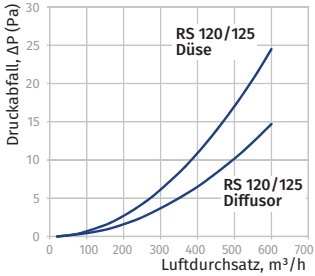

o Reduzierstück RS

- Kompatibel mit Lüftungsrohren RR mit Durchmesser 120 mm und 125 mm
- Material: Kunststoff, weiß

Modell	Ø D1, mm	Ø D2, mm	Ø D3, mm	Ø D4, mm	L, mm (Länge)	Artikelnummer
BlauPlast RS 120/125	129	125	115	119	42	auf Anfrage

o Mehrstufige Rohrreduzierstücke RS

- Für die Verbindung von runden Rohren mit verschiedenen Durchmessern RR
- Material: Kunststoff, weiß

Modell	Ø D1, mm		Ø D2, mm		Ø D3, mm		Ø D4, mm		Ø D5, mm		L, mm (Länge)	Artikelnummer
	innen	außen	innen	außen	innen	außen	innen	außen	innen	außen		
BlauPlast RS 80-150	75	80	95	100	115	120	120	125	145	150	125	8025143