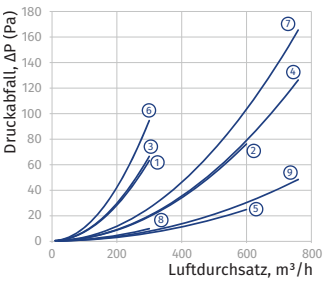

o Reduzierstück RS

- Kompatibel mit Lüftungsrohren RR mit Durchmesser 120 mm und 125 mm
- Material: Kunststoff, weiß

Modell	Ø D1, mm	Ø D2, mm	Ø D3, mm	Ø D4, mm	L, mm (Länge)	Artikelnummer
BlauPlast RS 120/125	129	125	115	119	42	auf Anfrage

o Mehrstufige Rohrreduzierstücke RS

- Für die Verbindung von runden Rohren mit verschiedenen Durchmessern RR
- Material: Kunststoff, weiß

Modell	Ø D1, mm		Ø D2, mm		Ø D3, mm		Ø D4, mm		Ø D5, mm		L, mm (Länge)	Artikelnummer
	innen	außen	innen	außen	innen	außen	innen	außen	innen	außen		
BlauPlast RS 80-150	75	80	95	100	115	120	120	125	145	150	125	8025143