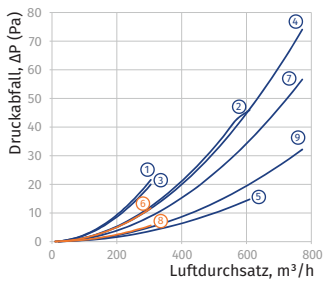

1. **Diffusor**
- ① 120-80
  - ② 120-100
  - ③ 125-80
  - ④ 125-100
  - ⑤ 125-120
  - ⑥ 150-80
  - ⑦ 150-100
  - ⑧ 150-120
  - ⑨ 150-125