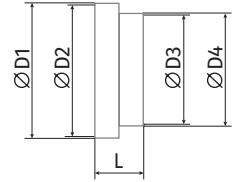

o Reduzierstück RS

- Kompatibel mit Lüftungsrohren RR mit Durchmesser 120 mm und 125 mm
- Material: Kunststoff, weiß

Modell	Ø D1, mm	Ø D2, mm	Ø D3, mm	Ø D4, mm	L, mm (Länge)	Artikelnummer
BlauPlast RS 120/125	129	125	115	119	42	auf Anfrage

o Mehrstufige Rohrreduzierstücke RS

- Für die Verbindung von runden Rohren mit verschiedenen Durchmessern RR
- Material: Kunststoff, weiß

Modell	Ø D1, mm		Ø D2, mm		Ø D3, mm		Ø D4, mm		Ø D5, mm		L, mm (Länge)	Artikelnummer
	innen	außen	innen	außen	innen	außen	innen	außen	innen	außen		
BlauPlast RS 80-150	75	80	95	100	115	120	120	125	145	150	125	8025143

- Düse**
- ① 120-80
 - ② 120-100
 - ③ 125-80
 - ④ 125-100
 - ⑤ 125-120
 - ⑥ 150-80
 - ⑦ 150-100
 - ⑧ 150-120
 - ⑨ 150-125

- Diffusor**
- ① 120-80
 - ② 120-100
 - ③ 125-80
 - ④ 125-100
 - ⑤ 125-120
 - ⑥ 150-80
 - ⑦ 150-100
 - ⑧ 150-120
 - ⑨ 150-125