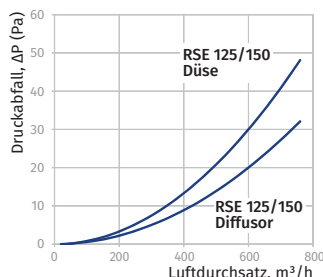

o **Asymmetrische Rohrreduzierung RSE**

- Verbindung von Lüftungsrohren
- Material: Kunststoff, weiß

| Modell                | Ø D1, mm | Ø D2, mm | Ø D3, mm | Ø D4, mm | Ø D5, mm | Ø D6, mm | L, mm | Artikelnummer |
|-----------------------|----------|----------|----------|----------|----------|----------|-------|---------------|
| BlauPlast RSE 100/125 | 125      | 120      | 123      | 103      | 99       | -        | 90    | auf Anfrage   |
| BlauPlast RSE 125/150 | 151      | 148      | 152      | 132      | 129      | 125      | 96    | auf Anfrage   |

o **Verbinder für flexible Rundrohre RVF**

- Verbindung von flexiblen Lüftungsrohren mit anderen Komponenten des Kunststoffsystems.
- Material: Kunststoff, weiß
- Anschluss von flexiblen Lüftungsrohren ohne Schlauchschellen
- **BlauPlast RVF(R) 100:** Eine Seite wird an ein flexibles Lüftungsrohr angeschlossen, die andere Seite wird an einen Flansch mit Durchmesser 100 mm angeschlossen.
- **BlauPlast RVFI(R) 100:** Eine Seite wird an ein flexibles Lüftungsrohr angeschlossen, die andere Seite wird an ein Lüftungsrohr mit Durchmesser 100 mm angeschlossen.
- Rechts- (R) oder Linksgewinde. Die Verbinder mit Rechtsgewinde sind zum Anschluss an Blauplast Lüftungsrohre geeignet.

| Modell               | Ø A, mm | B, mm | L, mm | Ø D, mm | Ø E, mm | Artikelnummer |
|----------------------|---------|-------|-------|---------|---------|---------------|
| BlauPlast RVF 100    | 90      | 30    | 60    | 100     | 110     | auf Anfrage   |
| BlauPlast RVF-R 100  | 90      | 30    | 60    | 100     | 110     | auf Anfrage   |
| BlauPlast RVFI 100   | 90      | 30    | 60    | 100     | 110     | auf Anfrage   |
| BlauPlast RVFI-R 100 | 90      | 30    | 60    | 100     | 110     | auf Anfrage   |