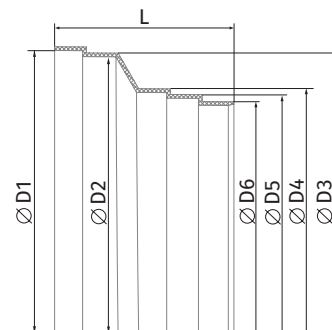

o **Asymmetrische Rohrreduzierung RSE**

- Verbindung von Lüftungsrohren
- Material: Kunststoff, weiß

| Modell                | Ø D1, mm | Ø D2, mm | Ø D3, mm | Ø D4, mm | Ø D5, mm | Ø D6, mm | L, mm | Artikelnummer |
|-----------------------|----------|----------|----------|----------|----------|----------|-------|---------------|
| BlauPlast RSE 100/125 | 125      | 120      | 123      | 103      | 99       | -        | 90    | auf Anfrage   |
| BlauPlast RSE 125/150 | 151      | 148      | 152      | 132      | 129      | 125      | 96    | auf Anfrage   |

o **Verbinder für flexible Rundrohre RVF**

- Verbindung von flexiblen Lüftungsrohren mit anderen Komponenten des Kunststoffsystems.
- Material: Kunststoff, weiß
- Anschluss von flexiblen Lüftungsrohren ohne Schlauchschellen
- **BlauPlast RVF(R) 100:** Eine Seite wird an ein flexibles Lüftungsrohr angeschlossen, die andere Seite wird an einen Flansch mit Durchmesser 100 mm angeschlossen.
- **BlauPlast RVFI(R) 100:** Eine Seite wird an ein flexibles Lüftungsrohr angeschlossen, die andere Seite wird an ein Lüftungsrohr mit Durchmesser 100 mm angeschlossen.
- Rechts- (R) oder Linksgewinde. Die Verbinder mit Rechtsgewinde sind zum Anschluss an Blauplast Lüftungsrohre geeignet.

| Modell            | Ø D2, mm (innen) | Ø D1, mm (außen) | L, mm | a, mm | Artikelnummer |
|-------------------|------------------|------------------|-------|-------|---------------|
| BlauPlast RRT 100 | 97               | 100              | 173   | 30    | auf Anfrage   |
| BlauPlast RRT 125 | 122              | 125              | 198   | 30    | auf Anfrage   |
| BlauPlast RRT 150 | 147              | 150              | 223   | 30    | auf Anfrage   |