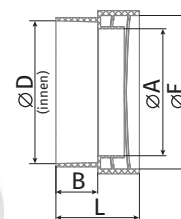

o **Verbinder für flexible Rundrohre RVF**

- Verbindung von flexiblen Lüftungsrohren mit anderen Komponenten des Kunststoffsystems.
- Material: Kunststoff, weiß
- Anschluss von flexiblen Lüftungsrohren ohne Schlauchschellen
- **BlauPlast RVF(R) 100:** Eine Seite wird an ein flexibles Lüftungsrohr angeschlossen, die andere Seite wird an einen Flansch mit Durchmesser 100 mm angeschlossen.
- **BlauPlast RVFI(R) 100:** Eine Seite wird an ein flexibles Lüftungsrohr angeschlossen, die andere Seite wird an ein Lüftungsrohr mit Durchmesser 100 mm angeschlossen.
- Rechts- (R) oder Linksgewinde. Die Verbinder mit Rechtsgewinde sind zum Anschluss an Blauplast Lüftungsrohre geeignet.

Modell	Ø A, mm	B, mm	L, mm	Ø D, mm	Ø E, mm	Artikelnummer
BlauPlast RVF 100	90	30	60	100	110	auf Anfrage
BlauPlast RVF-R 100	90	30	60	100	110	auf Anfrage
BlauPlast RVFI 100	90	30	60	100	110	auf Anfrage
BlauPlast RVFI-R 100	90	30	60	100	110	auf Anfrage