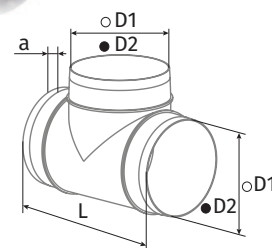

o **Asymmetrische Rohrreduzierung RSE**

- Verbindung von Lüftungsrohren
- Material: Kunststoff, weiß

| Modell                | Ø D1, mm | Ø D2, mm | Ø D3, mm | Ø D4, mm | Ø D5, mm | Ø D6, mm | L, mm | Artikelnummer |
|-----------------------|----------|----------|----------|----------|----------|----------|-------|---------------|
| BlauPlast RSE 100/125 | 125      | 120      | 123      | 103      | 99       | -        | 90    | auf Anfrage   |
| BlauPlast RSE 125/150 | 151      | 148      | 152      | 132      | 129      | 125      | 96    | auf Anfrage   |

o **Verbinder für flexible Rundrohre RVF**

- Verbindung von flexiblen Lüftungsrohren mit anderen Komponenten des Kunststoffsystems.
- Material: Kunststoff, weiß
- Anschluss von flexiblen Lüftungsrohren ohne Schlauchschellen
- **BlauPlast RVF(R) 100:** Eine Seite wird an ein flexibles Lüftungsrohr angeschlossen, die andere Seite wird an einen Flansch mit Durchmesser 100 mm angeschlossen.
- **BlauPlast RVFI(R) 100:** Eine Seite wird an ein flexibles Lüftungsrohr angeschlossen, die andere Seite wird an ein Lüftungsrohr mit Durchmesser 100 mm angeschlossen.
- Rechts- (R) oder Linksgewinde. Die Verbinder mit Rechtsgewinde sind zum Anschluss an Blauplast Lüftungsrohre geeignet.

o **T-Stück für Rundrohre RRT**

- Verbindung von Lüftungsrohren mit gleichem Durchmesser und Integration in komplexe Lüftungssysteme.
- Material: Kunststoff, weiß
- Das T-Stück ermöglicht die Montage von drei Lüftungsrohren mit gleichem Durchmesser und einem Winkel von 90°.

| Modell            | Ø D2, mm (innen) | Ø D1, mm (außen) | L, mm | a, mm | Artikelnummer |
|-------------------|------------------|------------------|-------|-------|---------------|
| BlauPlast RRT 100 | 97               | 100              | 173   | 30    | auf Anfrage   |
| BlauPlast RRT 125 | 122              | 125              | 198   | 30    | auf Anfrage   |
| BlauPlast RRT 150 | 147              | 150              | 223   | 30    | auf Anfrage   |