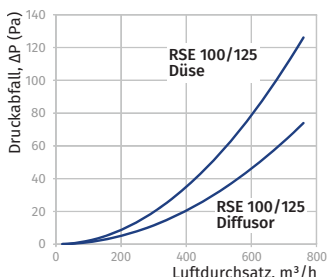

o **Asymmetrische Rohrreduzierung RSE**

- Verbindung von Lüftungsrohren
- Material: Kunststoff, weiß

| Modell                | Ø D1, mm | Ø D2, mm | Ø D3, mm | Ø D4, mm | Ø D5, mm | Ø D6, mm | L, mm | Artikelnummer |
|-----------------------|----------|----------|----------|----------|----------|----------|-------|---------------|
| BlauPlast RSE 100/125 | 125      | 120      | 123      | 103      | 99       | -        | 90    | auf Anfrage   |
| BlauPlast RSE 125/150 | 151      | 148      | 152      | 132      | 129      | 125      | 96    | auf Anfrage   |

o **Verbinder für flexible Rundrohre RVF**

- Verbindung von flexiblen Lüftungsrohren mit anderen Komponenten des Kunststoffsystems.
- Material: Kunststoff, weiß
- Anschluss von flexiblen Lüftungsrohren ohne Schlauchschellen
- **BlauPlast RVF(R) 100:** Eine Seite wird an ein flexibles Lüftungsrohr angeschlossen, die andere Seite wird an einen Flansch mit Durchmesser 100 mm angeschlossen.
- **BlauPlast RVFI(R) 100:** Eine Seite wird an ein flexibles Lüftungsrohr angeschlossen, die andere Seite wird an ein Lüftungsrohr mit Durchmesser 100 mm angeschlossen.
- Rechts- (R) oder Linksgewinde. Die Verbinder mit Rechtsgewinde sind zum Anschluss an Blauplast Lüftungsrohre geeignet.

| Modell               | Ø A, mm | B, mm | L, mm | Ø D, mm | Ø E, mm | Artikelnummer |
|----------------------|---------|-------|-------|---------|---------|---------------|
| BlauPlast RVF 100    | 90      | 30    | 60    | 100     | 110     | auf Anfrage   |
| BlauPlast RVF-R 100  | 90      | 30    | 60    | 100     | 110     | auf Anfrage   |
| BlauPlast RVFI 100   | 90      | 30    | 60    | 100     | 110     | auf Anfrage   |
| BlauPlast RVFI-R 100 | 90      | 30    | 60    | 100     | 110     | auf Anfrage   |