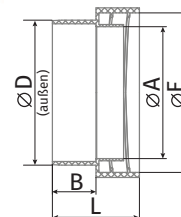

o **Verbinder für flexible Rundrohre RVF**

- Verbindung von flexiblen Lüftungsrohren mit anderen Komponenten des Kunststoffsystems.
- Material: Kunststoff, weiß
- Anschluss von flexiblen Lüftungsrohren ohne Schlauchschellen
- **BlauPlast RVF(R) 100:** Eine Seite wird an ein flexibles Lüftungsrohr angeschlossen, die andere Seite wird an einen Flansch mit Durchmesser 100 mm angeschlossen.
- **BlauPlast RVFI(R) 100:** Eine Seite wird an ein flexibles Lüftungsrohr angeschlossen, die andere Seite wird an ein Lüftungsrohr mit Durchmesser 100 mm angeschlossen.
- Rechts- (R) oder Linksgewinde. Die Verbinder mit Rechtsgewinde sind zum Anschluss an Blauplast Lüftungsrohre geeignet.

Modell	Ø A, mm	B, mm	L, mm	Ø D, mm	Ø E, mm	Artikelnummer
BlauPlast RVF 100	90	30	60	100	110	auf Anfrage
BlauPlast RVF-R 100	90	30	60	100	110	auf Anfrage
BlauPlast RVFI 100	90	30	60	100	110	auf Anfrage
BlauPlast RVFI-R 100	90	30	60	100	110	auf Anfrage