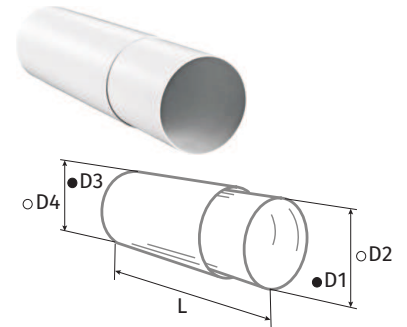

o Teleskoprohr RTR

- Material: PVC, weiß
- Ausziehbares Rohr

Modell	Außenrohr Ø D3, mm (innen)	Ø D4, mm (außen)	Innenrohr Ø D1, mm (innen)	Ø D2, mm (außen)	L, m (Länge)	Artikelnummer
BlauPlast RTR 100/0.35-0.5	104	107	100	103	0,35-0,5	8025198
BlauPlast RTR 100/0.5-1	104	107	100	103	0,5-1	8025204
BlauPlast RTR 125/0.35-0.5	129	132	125	128	0,35-0,5	8025211
BlauPlast RTR 125/0.5-1	129	132	125	128	0,5-1	8025228
BlauPlast RTR 150/0.35-0.5	154	157	150	153	0,35-0,5	8025235
BlauPlast RTR 150/0.5-1	154	157	150	153	0,5-1	8025242

o Rohr-Verbindungsstücke RV

- Direkte Verbindung mit Lüftungsrohren RR
- Material: Kunststoff, weiß

Modell	Ø D1, mm (Innen)	Ø D2, mm (Außen)	L, mm (Länge)	Artikelnummer
BlauPlast RV 100	96	100	62	8025259
BlauPlast RV 125	123	125	62	8025266
BlauPlast RV 150	148	150	62	8025273

o Rundrohrverbinder RVK

- Be- und Entlüftung von diversen Räumen
- Material: Kunststoff, weiß
- Verbindung von Lüftungsrohren mit gleichem Durchmesser
- Direkter Anschluss an Lüftungsrohre. Der integrierte Anschlag ermöglicht eine einfache Verbindung.

o Verbindungselemente für flexible Rohre RSV

- Direkte Verbindung mit Rohrkanälen über RV-Verbinder
- Material: Kunststoff, weiß

Modell	Ø D1, mm (innen)	Ø D2, mm (außen)	L, mm (Länge)	Artikelnummer
BlauPlast RSV 100	100	103	60	8025150
BlauPlast RSV 125	125	128	60	8025167
BlauPlast RSV 150	150	153	60	8025174