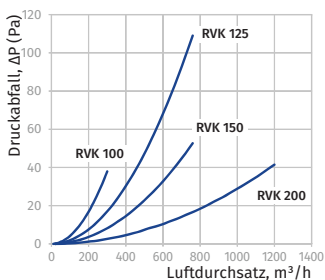

o Rundrohrverbinder RVK

- Be- und Entlüftung von diversen Räumen
- Material: Kunststoff, weiß
- Verbindung von Lüftungsrohren mit gleichem Durchmesser
- Direkter Anschluss an Lüftungsrohre. Der integrierte Anschlag ermöglicht eine einfache Verbindung.

Modell	Ø D1, mm (Innen)	Ø D2, mm (Außen)	L, mm (Länge)	Artikelnummer
BlauPlast RVK 100	96	100	62	8025327
BlauPlast RVK 125	123	125	62	8025440
BlauPlast RVK 150	148	150	62	8025457
BlauPlast RVK 200	197	200	62	auf Anfrage

o Verbindungselemente für flexible Rohre RSV

- Direkte Verbindung mit Rohrkanälen über RV-Verbinder
- Material: Kunststoff, weiß

Modell	Ø D1, mm (innen)	Ø D2, mm (außen)	L, mm (Länge)	Artikelnummer
BlauPlast RSV 100	100	103	60	8025150
BlauPlast RSV 125	125	128	60	8025167
BlauPlast RSV 150	150	153	60	8025174