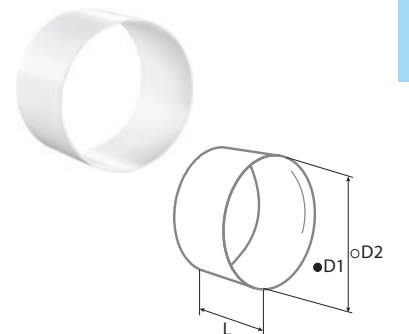

o Teleskoprohr RTR

- Material: PVC, weiß
- Ausziehbares Rohr

Modell	Außenrohr Ø D3, mm (innen)	Ø D4, mm (außen)	Innenrohr Ø D1, mm (innen)	Ø D2, mm (außen)	L, m (Länge)	Artikelnummer
BlauPlast RTR 100/0.35-0.5	104	107	100	103	0,35-0,5	8025198
BlauPlast RTR 100/0.5-1	104	107	100	103	0,5-1	8025204
BlauPlast RTR 125/0.35-0.5	129	132	125	128	0,35-0,5	8025211
BlauPlast RTR 125/0.5-1	129	132	125	128	0,5-1	8025228
BlauPlast RTR 150/0.35-0.5	154	157	150	153	0,35-0,5	8025235
BlauPlast RTR 150/0.5-1	154	157	150	153	0,5-1	8025242

o Rohr-Verbindungsstücke RV

- Direkte Verbindung mit Lüftungsrohren RR
- Material: Kunststoff, weiß

Modell	Ø D1, mm (Innen)	Ø D2, mm (Außen)	L, mm (Länge)	Artikelnummer
BlauPlast RV 100	96	100	62	8025259
BlauPlast RV 125	123	125	62	8025266
BlauPlast RV 150	148	150	62	8025273

o Rundrohrverbinder RVK

- Be- und Entlüftung von diversen Räumen
- Material: Kunststoff, weiß
- Verbindung von Lüftungsrohren mit gleichem Durchmesser
- Direkter Anschluss an Lüftungsrohre. Der integrierte Anschlag ermöglicht eine einfache Verbindung.

o Verbindungselemente für flexible Rohre RSV

- Direkte Verbindung mit Rohrkanälen über RV-Verbinder
- Material: Kunststoff, weiß

Modell	Ø D1, mm (innen)	Ø D2, mm (außen)	L, mm (Länge)	Artikelnummer
BlauPlast RSV 100	100	103	60	8025150
BlauPlast RSV 125	125	128	60	8025167
BlauPlast RSV 150	150	153	60	8025174