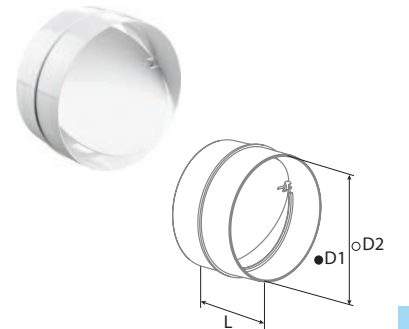

o Teleskoprohr RTR

- Material: PVC, weiß
- Ausziehbares Rohr

Modell	Außenrohr Ø D3, mm (innen)	Ø D4, mm (außen)	Innenrohr Ø D1, mm (innen)	Ø D2, mm (außen)	L, m (Länge)	Artikelnummer
BlauPlast RTR 100/0.35-0.5	104	107	100	103	0,35-0,5	8025198
BlauPlast RTR 100/0.5-1	104	107	100	103	0,5-1	8025204
BlauPlast RTR 125/0.35-0.5	129	132	125	128	0,35-0,5	8025211
BlauPlast RTR 125/0.5-1	129	132	125	128	0,5-1	8025228
BlauPlast RTR 150/0.35-0.5	154	157	150	153	0,35-0,5	8025235
BlauPlast RTR 150/0.5-1	154	157	150	153	0,5-1	8025242

o Rohr-Verbindungsstücke RV

- Direkte Verbindung mit Lüftungsrohren RR
- Material: Kunststoff, weiß

Modell	Ø D1, mm (Innen)	Ø D2, mm (Außen)	L, mm (Länge)	Artikelnummer
BlauPlast RV 100	96	100	62	8025259
BlauPlast RV 125	123	125	62	8025266
BlauPlast RV 150	148	150	62	8025273

o Rundrohrverbinder RVK

- Be- und Entlüftung von diversen Räumen
- Material: Kunststoff, weiß
- Verbindung von Lüftungsrohren mit gleichem Durchmesser
- Direkter Anschluss an Lüftungsrohre. Der integrierte Anschlag ermöglicht eine einfache Verbindung.

o Verbindungselemente für flexible Rohre RSV

- Direkte Verbindung mit Rohrkanälen über RV-Verbinder
- Material: Kunststoff, weiß

Modell	Ø D1, mm (innen)	Ø D2, mm (außen)	L, mm (Länge)	Artikelnummer
BlauPlast RSV 100	100	103	60	8025150
BlauPlast RSV 125	125	128	60	8025167
BlauPlast RSV 150	150	153	60	8025174