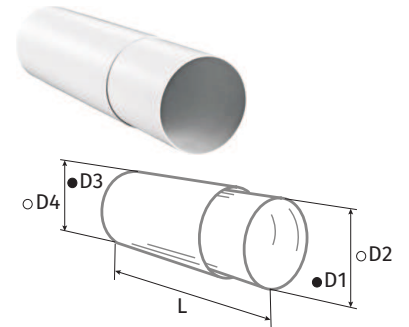

o Teleskoprohr RTR

- Material: PVC, weiß
- Ausziehbares Rohr

Modell	Außenrohr Ø D3, mm (innen)	Ø D4, mm (außen)	Innenrohr Ø D1, mm (innen)	Ø D2, mm (außen)	L, m (Länge)	Artikelnummer
BlauPlast RTR 100/0.35-0.5	104	107	100	103	0,35-0,5	8025198
BlauPlast RTR 100/0.5-1	104	107	100	103	0,5-1	8025204
BlauPlast RTR 125/0.35-0.5	129	132	125	128	0,35-0,5	8025211
BlauPlast RTR 125/0.5-1	129	132	125	128	0,5-1	8025228
BlauPlast RTR 150/0.35-0.5	154	157	150	153	0,35-0,5	8025235
BlauPlast RTR 150/0.5-1	154	157	150	153	0,5-1	8025242

o Rohr-Verbindungsstücke RV

- Direkte Verbindung mit Lüftungsrohren RR
- Material: Kunststoff, weiß

Modell	Ø D1, mm (Innen)	Ø D2, mm (Außen)	L, mm (Länge)	Artikelnummer
BlauPlast RV 100	96	100	62	8025259
BlauPlast RV 125	123	125	62	8025266
BlauPlast RV 150	148	150	62	8025273

o Rundrohrverbinder RVK

- Be- und Entlüftung von diversen Räumen
- Material: Kunststoff, weiß
- Verbindung von Lüftungsrohren mit gleichem Durchmesser
- Direkter Anschluss an Lüftungsrohre. Der integrierte Anschlag ermöglicht eine einfache Verbindung.

o Verbindungselemente für flexible Rohre RSV

- Direkte Verbindung mit Rohrkanälen über RV-Verbinder
- Material: Kunststoff, weiß

Modell	Ø D1, mm (innen)	Ø D2, mm (außen)	L, mm (Länge)	Artikelnummer
BlauPlast RSV 100	100	103	60	8025150
BlauPlast RSV 125	125	128	60	8025167
BlauPlast RSV 150	150	153	60	8025174