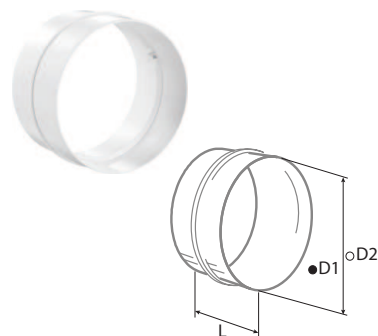

o Teleskoprohr RTR

- Material: PVC, weiß
- Ausziehbares Rohr

Modell	Außenrohr Ø D3, mm (innen)	Ø D4, mm (außen)	Innenrohr Ø D1, mm (innen)	Ø D2, mm (außen)	L, m (Länge)	Artikelnummer
BlauPlast RTR 100/0.35-0.5	104	107	100	103	0,35-0,5	8025198
BlauPlast RTR 100/0.5-1	104	107	100	103	0,5-1	8025204
BlauPlast RTR 125/0.35-0.5	129	132	125	128	0,35-0,5	8025211
BlauPlast RTR 125/0.5-1	129	132	125	128	0,5-1	8025228
BlauPlast RTR 150/0.35-0.5	154	157	150	153	0,35-0,5	8025235
BlauPlast RTR 150/0.5-1	154	157	150	153	0,5-1	8025242

o Rohr-Verbindungsstücke RV

- Direkte Verbindung mit Lüftungsrohren RR
- Material: Kunststoff, weiß

Modell	Ø D1, mm (Innen)	Ø D2, mm (Außen)	L, mm (Länge)	Artikelnummer
BlauPlast RV 100	96	100	62	8025259
BlauPlast RV 125	123	125	62	8025266
BlauPlast RV 150	148	150	62	8025273

o Rundrohrverbinder RVK

- Be- und Entlüftung von diversen Räumen
- Material: Kunststoff, weiß
- Verbindung von Lüftungsrohren mit gleichem Durchmesser
- Direkter Anschluss an Lüftungsrohre. Der integrierte Anschlag ermöglicht eine einfache Verbindung.

o Verbindungselemente für flexible Rohre RSV

- Direkte Verbindung mit Rohrkanälen über RV-Verbinder
- Material: Kunststoff, weiß

Modell	Ø D1, mm (innen)	Ø D2, mm (außen)	L, mm (Länge)	Artikelnummer
BlauPlast RSV 100	100	103	60	8025150
BlauPlast RSV 125	125	128	60	8025167
BlauPlast RSV 150	150	153	60	8025174