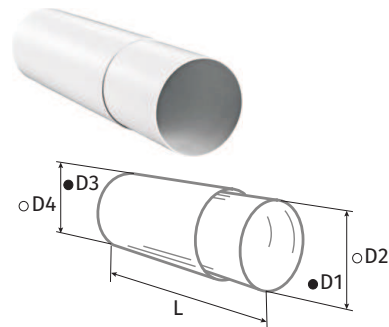

o Teleskoprohr RTR

- Material: PVC, weiß
- Ausziehbares Rohr

Modell	Außenrohr Ø D3, mm (innen)	Ø D4, mm (außen)	Innenrohr Ø D1, mm (innen)	Ø D2, mm (außen)	L, m (Länge)	Artikelnummer
BlauPlast RTR 100/0.35-0.5	104	107	100	103	0,35-0,5	8025198
BlauPlast RTR 100/0.5-1	104	107	100	103	0,5-1	8025204
BlauPlast RTR 125/0.35-0.5	129	132	125	128	0,35-0,5	8025211
BlauPlast RTR 125/0.5-1	129	132	125	128	0,5-1	8025228
BlauPlast RTR 150/0.35-0.5	154	157	150	153	0,35-0,5	8025235
BlauPlast RTR 150/0.5-1	154	157	150	153	0,5-1	8025242

o Rohr-Verbindungsstücke RV

- Direkte Verbindung mit Lüftungsrohren RR
- Material: Kunststoff, weiß

Modell	Ø D1, mm (Innen)	Ø D2, mm (Außen)	L, mm (Länge)	Artikelnummer
BlauPlast RV 100	96	100	62	8025259
BlauPlast RV 125	123	125	62	8025266
BlauPlast RV 150	148	150	62	8025273

o Rundrohrverbinder RVK

- Be- und Entlüftung von diversen Räumen
- Material: Kunststoff, weiß
- Verbindung von Lüftungsrohren mit gleichem Durchmesser
- Direkter Anschluss an Lüftungsrohre. Der integrierte Anschlag ermöglicht eine einfache Verbindung.

o Verbindungselemente für flexible Rohre RSV

- Direkte Verbindung mit Rohrkanälen über RV-Verbinder
- Material: Kunststoff, weiß

Modell	Ø D1, mm (innen)	Ø D2, mm (außen)	L, mm (Länge)	Artikelnummer
BlauPlast RSV 100	100	103	60	8025150
BlauPlast RSV 125	125	128	60	8025167
BlauPlast RSV 150	150	153	60	8025174