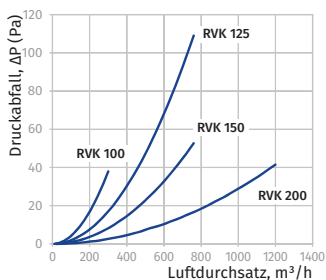

o Rundrohrverbinder RVK

- Be- und Entlüftung von diversen Räumen
- Material: Kunststoff, weiß
- Verbindung von Lüftungsrohren mit gleichem Durchmesser
- Direkter Anschluss an Lüftungsrohre. Der integrierte Anschlag ermöglicht eine einfache Verbindung.

Modell	Ø D1, mm (Innen)	Ø D2, mm (Außen)	L, mm (Länge)	Artikelnummer
BlauPlast RVK 100	96	100	62	8025327
BlauPlast RVK 125	123	125	62	8025440
BlauPlast RVK 150	148	150	62	8025457
BlauPlast RVK 200	197	200	62	auf Anfrage

o Verbindungselemente für flexible Rohre RSV

- Direkte Verbindung mit Rohrkanälen über RV-Verbinder
- Material: Kunststoff, weiß

Modell	Ø D1, mm (innen)	Ø D2, mm (außen)	L, mm (Länge)	Artikelnummer
BlauPlast RSV 100	100	103	60	8025150
BlauPlast RSV 125	125	128	60	8025167
BlauPlast RSV 150	150	153	60	8025174