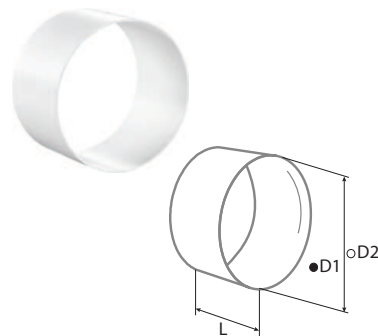

o Teleskoprohr RTR

- Material: PVC, weiß
- Ausziehbares Rohr

Modell	Außenrohr Ø D3, mm (innen)	Ø D4, mm (außen)	Innenrohr Ø D1, mm (innen)	Ø D2, mm (außen)	L, m (Länge)	Artikelnummer
BlauPlast RTR 100/0.35-0.5	104	107	100	103	0,35-0,5	8025198
BlauPlast RTR 100/0.5-1	104	107	100	103	0,5-1	8025204
BlauPlast RTR 125/0.35-0.5	129	132	125	128	0,35-0,5	8025211
BlauPlast RTR 125/0.5-1	129	132	125	128	0,5-1	8025228
BlauPlast RTR 150/0.35-0.5	154	157	150	153	0,35-0,5	8025235
BlauPlast RTR 150/0.5-1	154	157	150	153	0,5-1	8025242

o Rohr-Verbindungsstücke RV

- Direkte Verbindung mit Lüftungsrohren RR
- Material: Kunststoff, weiß

Modell	Ø D1, mm (Innen)	Ø D2, mm (Außen)	L, mm (Länge)	Artikelnummer
BlauPlast RV 100	96	100	62	8025259
BlauPlast RV 125	123	125	62	8025266
BlauPlast RV 150	148	150	62	8025273

o Rundrohrverbinder RVK

- Be- und Entlüftung von diversen Räumen
- Material: Kunststoff, weiß
- Verbindung von Lüftungsrohren mit gleichem Durchmesser
- Direkter Anschluss an Lüftungsrohre. Der integrierte Anschlag ermöglicht eine einfache Verbindung.

o Verbindungselemente für flexible Rohre RSV

- Direkte Verbindung mit Rohrkanälen über RV-Verbinder
- Material: Kunststoff, weiß

Modell	Ø D1, mm (innen)	Ø D2, mm (außen)	L, mm (Länge)	Artikelnummer
BlauPlast RSV 100	100	103	60	8025150
BlauPlast RSV 125	125	128	60	8025167
BlauPlast RSV 150	150	153	60	8025174