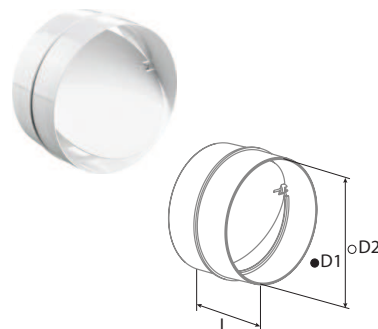

o Teleskoprohr RTR

- Material: PVC, weiß
- Ausziehbares Rohr

Modell	Außenrohr Ø D3, mm (innen)	Ø D4, mm (außen)	Innenrohr Ø D1, mm (innen)	Ø D2, mm (außen)	L, m (Länge)	Artikelnummer
BlauPlast RTR 100/0.35-0.5	104	107	100	103	0,35-0,5	8025198
BlauPlast RTR 100/0.5-1	104	107	100	103	0,5-1	8025204
BlauPlast RTR 125/0.35-0.5	129	132	125	128	0,35-0,5	8025211
BlauPlast RTR 125/0.5-1	129	132	125	128	0,5-1	8025228
BlauPlast RTR 150/0.35-0.5	154	157	150	153	0,35-0,5	8025235
BlauPlast RTR 150/0.5-1	154	157	150	153	0,5-1	8025242

o Rohr-Verbindungsstücke RV

- Direkte Verbindung mit Lüftungsrohren RR
- Material: Kunststoff, weiß

Modell	Ø D1, mm (Innen)	Ø D2, mm (Außen)	L, mm (Länge)	Artikelnummer
BlauPlast RV 100	96	100	62	8025259
BlauPlast RV 125	123	125	62	8025266
BlauPlast RV 150	148	150	62	8025273

o Rundrohrverbinder RVK

- Be- und Entlüftung von diversen Räumen
- Material: Kunststoff, weiß
- Verbindung von Lüftungsrohren mit gleichem Durchmesser
- Direkter Anschluss an Lüftungsrohre. Der integrierte Anschlag ermöglicht eine einfache Verbindung.

o Verbindungselemente für flexible Rohre RSV

- Direkte Verbindung mit Rohrkanälen über RV-Verbinder
- Material: Kunststoff, weiß

Modell	Ø D1, mm (innen)	Ø D2, mm (außen)	L, mm (Länge)	Artikelnummer
BlauPlast RSV 100	100	103	60	8025150
BlauPlast RSV 125	125	128	60	8025167
BlauPlast RSV 150	150	153	60	8025174