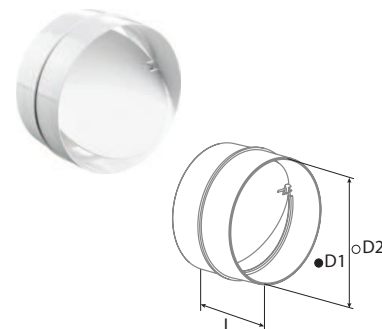

o Teleskoprohr RTR

- Material: PVC, weiß
- Ausziehbares Rohr

Modell	Außenrohr Ø D3, mm (innen)	Ø D4, mm (außen)	Innenrohr Ø D1, mm (innen)	Ø D2, mm (außen)	L, m (Länge)	Artikelnummer
BlauPlast RTR 100/0.35-0.5	104	107	100	103	0,35-0,5	8025198
BlauPlast RTR 100/0.5-1	104	107	100	103	0,5-1	8025204
BlauPlast RTR 125/0.35-0.5	129	132	125	128	0,35-0,5	8025211
BlauPlast RTR 125/0.5-1	129	132	125	128	0,5-1	8025228
BlauPlast RTR 150/0.35-0.5	154	157	150	153	0,35-0,5	8025235
BlauPlast RTR 150/0.5-1	154	157	150	153	0,5-1	8025242

o Rohr-Verbindungsstücke RV

- Direkte Verbindung mit Lüftungsrohren RR
- Material: Kunststoff, weiß

Modell	Ø D1, mm (Innen)	Ø D2, mm (Außen)	L, mm (Länge)	Artikelnummer
BlauPlast RV 100	96	100	62	8025259
BlauPlast RV 125	123	125	62	8025266
BlauPlast RV 150	148	150	62	8025273

o Rundrohrverbinder RVK

- Be- und Entlüftung von diversen Räumen
- Material: Kunststoff, weiß
- Verbindung von Lüftungsrohren mit gleichem Durchmesser
- Direkter Anschluss an Lüftungsrohre. Der integrierte Anschlag ermöglicht eine einfache Verbindung.

o Verbindungselemente für flexible Rohre RSV

- Direkte Verbindung mit Rohrkanälen über RV-Verbinder
- Material: Kunststoff, weiß

Modell	Ø D1, mm (innen)	Ø D2, mm (außen)	L, mm (Länge)	Artikelnummer
BlauPlast RSV 100	100	103	60	8025150
BlauPlast RSV 125	125	128	60	8025167
BlauPlast RSV 150	150	153	60	8025174