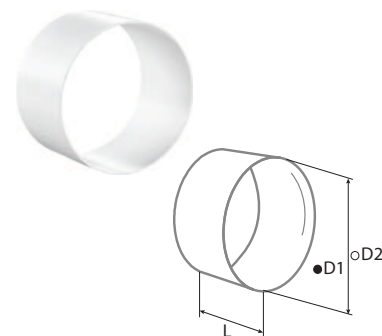

o Teleskoprohr RTR

- Material: PVC, weiß
- Ausziehbares Rohr

Modell	Außenrohr Ø D3, mm (innen)	Ø D4, mm (außen)	Innenrohr Ø D1, mm (innen)	Ø D2, mm (außen)	L, m (Länge)	Artikelnummer
BlauPlast RTR 100/0.35-0.5	104	107	100	103	0,35-0,5	8025198
BlauPlast RTR 100/0.5-1	104	107	100	103	0,5-1	8025204
BlauPlast RTR 125/0.35-0.5	129	132	125	128	0,35-0,5	8025211
BlauPlast RTR 125/0.5-1	129	132	125	128	0,5-1	8025228
BlauPlast RTR 150/0.35-0.5	154	157	150	153	0,35-0,5	8025235
BlauPlast RTR 150/0.5-1	154	157	150	153	0,5-1	8025242

o Rohr-Verbindungsstücke RV

- Direkte Verbindung mit Lüftungsrohren RR
- Material: Kunststoff, weiß

Modell	Ø D1, mm (Innen)	Ø D2, mm (Außen)	L, mm (Länge)	Artikelnummer
BlauPlast RV 100	96	100	62	8025259
BlauPlast RV 125	123	125	62	8025266
BlauPlast RV 150	148	150	62	8025273

o Rundrohrverbinder RVK

- Be- und Entlüftung von diversen Räumen
- Material: Kunststoff, weiß
- Verbindung von Lüftungsrohren mit gleichem Durchmesser
- Direkter Anschluss an Lüftungsrohre. Der integrierte Anschlag ermöglicht eine einfache Verbindung.

o Verbindungselemente für flexible Rohre RSV

- Direkte Verbindung mit Rohrkanälen über RV-Verbinder
- Material: Kunststoff, weiß

Modell	Ø D1, mm (innen)	Ø D2, mm (außen)	L, mm (Länge)	Artikelnummer
BlauPlast RSV 100	100	103	60	8025150
BlauPlast RSV 125	125	128	60	8025167
BlauPlast RSV 150	150	153	60	8025174