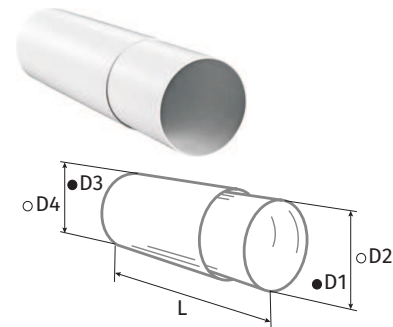

o Teleskoprohr RTR

- Material: PVC, weiß
- Ausziehbares Rohr

Modell	Außenrohr Ø D3, mm (innen)	Ø D4, mm (außen)	Innenrohr Ø D1, mm (innen)	Ø D2, mm (außen)	L, m (Länge)	Artikelnummer
BlauPlast RTR 100/0.35-0.5	104	107	100	103	0,35-0,5	8025198
BlauPlast RTR 100/0.5-1	104	107	100	103	0,5-1	8025204
BlauPlast RTR 125/0.35-0.5	129	132	125	128	0,35-0,5	8025211
BlauPlast RTR 125/0.5-1	129	132	125	128	0,5-1	8025228
BlauPlast RTR 150/0.35-0.5	154	157	150	153	0,35-0,5	8025235
BlauPlast RTR 150/0.5-1	154	157	150	153	0,5-1	8025242

o Rohr-Verbindungsstücke RV

- Direkte Verbindung mit Lüftungsrohren RR
- Material: Kunststoff, weiß

Modell	Ø D1, mm (Innen)	Ø D2, mm (Außen)	L, mm (Länge)	Artikelnummer
BlauPlast RV 100	96	100	62	8025259
BlauPlast RV 125	123	125	62	8025266
BlauPlast RV 150	148	150	62	8025273

o Rundrohrverbinder RVK

- Be- und Entlüftung von diversen Räumen
- Material: Kunststoff, weiß
- Verbindung von Lüftungsrohren mit gleichem Durchmesser
- Direkter Anschluss an Lüftungsrohre. Der integrierte Anschlag ermöglicht eine einfache Verbindung.

o Verbindungselemente für flexible Rohre RSV

- Direkte Verbindung mit Rohrkanälen über RV-Verbinder
- Material: Kunststoff, weiß

Modell	Ø D1, mm (innen)	Ø D2, mm (außen)	L, mm (Länge)	Artikelnummer
BlauPlast RSV 100	100	103	60	8025150
BlauPlast RSV 125	125	128	60	8025167
BlauPlast RSV 150	150	153	60	8025174