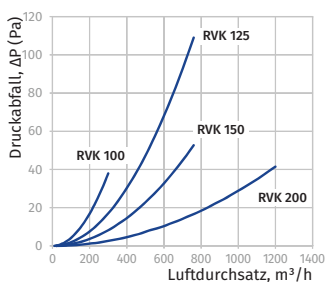

o Rundrohrverbinder RVK

- Be- und Entlüftung von diversen Räumen
- Material: Kunststoff, weiß
- Verbindung von Lüftungsrohren mit gleichem Durchmesser
- Direkter Anschluss an Lüftungsrohre. Der integrierte Anschlag ermöglicht eine einfache Verbindung.

Modell	Ø D1, mm (Innen)	Ø D2, mm (Außen)	L, mm (Länge)	Artikelnummer
BlauPlast RVK 100	96	100	62	8025327
BlauPlast RVK 125	123	125	62	8025440
BlauPlast RVK 150	148	150	62	8025457
BlauPlast RVK 200	197	200	62	auf Anfrage

o Verbindungselemente für flexible Rohre RSV

- Direkte Verbindung mit Rohrkanälen über RV-Verbinder
- Material: Kunststoff, weiß

Modell	Ø D1, mm (innen)	Ø D2, mm (außen)	L, mm (Länge)	Artikelnummer
BlauPlast RSV 100	100	103	60	8025150
BlauPlast RSV 125	125	128	60	8025167
BlauPlast RSV 150	150	153	60	8025174