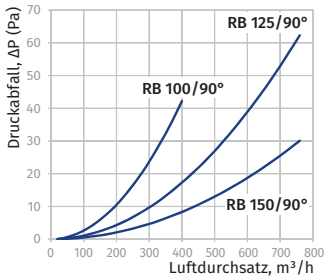

o **Rohr-Verbindungswinkel 90° RB**

- Direkte Verbindung mit Rohrkanälen RR
- Material: Kunststoff, weiß

| Modell | Ø D1, mm (innen) | Ø D2, mm (außen) | H, mm (Höhe) | Artikelnummer |
|----------------------|------------------|------------------|--------------|---------------|
| BlauPlast RB 100/90° | 97 | 100 | 137 | 8024740 |
| BlauPlast RB 125/90° | 122 | 125 | 164 | 8024757 |
| BlauPlast RB 150/90° | 147 | 150 | 189 | 8024764 |

o **Rohr-Verbindungswinkel 45° RB**

- Verbindung unter 45° mit runden Lüftungsrohren RR
- Material: Kunststoff, weiß

| Modell | Ø D1, mm (innen) | Ø D2, mm (außen) | a, mm | b, mm | c, mm | Artikelnummer |
|----------------------|------------------|------------------|-------|-------|-------|---------------|
| BlauPlast RB 100/45° | 100 | 103 | 125 | 30 | 129 | auf Anfrage |
| BlauPlast RB 125/45° | 125 | 128 | 157 | 40 | 162 | auf Anfrage |