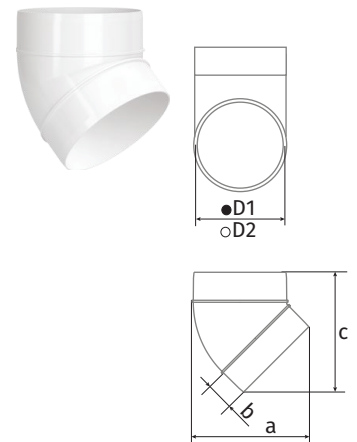

o **Rohr-Verbindungswinkel 90° RB**

- Direkte Verbindung mit Rohrkanälen RR
- Material: Kunststoff, weiß

| Modell | Ø D1, mm (innen) | Ø D2, mm (außen) | H, mm (Höhe) | Artikelnummer |
|----------------------|------------------|------------------|--------------|---------------|
| BlauPlast RB 100/90° | 97 | 100 | 137 | 8024740 |
| BlauPlast RB 125/90° | 122 | 125 | 164 | 8024757 |
| BlauPlast RB 150/90° | 147 | 150 | 189 | 8024764 |

o **Rohr-Verbindungswinkel 45° RB**

- Verbindung unter 45° mit runden Lüftungsrohren RR
- Material: Kunststoff, weiß

| Modell | Ø D1, mm (innen) | Ø D2, mm (außen) | a, mm | b, mm | c, mm | Artikelnummer |
|----------------------|------------------|------------------|-------|-------|-------|---------------|
| BlauPlast RB 100/45° | 100 | 103 | 125 | 30 | 129 | auf Anfrage |
| BlauPlast RB 125/45° | 125 | 128 | 157 | 40 | 162 | auf Anfrage |

o **Rundrohrhalter RH**

- Befestigung an einer ebenen Oberfläche mit Schrauben
- Material: Kunststoff, weiß
- Sonderschlüsse sorgen für eine zuverlässige Befestigung des Lüftungsrohrs im Halter.

| Modell | Ø D1, mm (innen) | H, mm (Höhe) | Artikelnummer |
|------------------|------------------|--------------|---------------|
| BlauPlast RH 100 | 103 | 113 | 8024771 |
| BlauPlast RH 125 | 128 | 138 | 8024788 |
| BlauPlast RH 150 | 153 | 163 | 8024795 |

o **Rohr-Verbindungselemente mit Anschlussplatte RVP**

- Für die Montage von Lüftungsrohren
- Material: Kunststoff, weiß
- Befestigung mit Schrauben an der Wand oder Decke

| Modell | Ø D1, mm (innen) | Ø D2, mm (außen) | a, mm (Außenabmessungen) | b, mm (Montageabmessungen) | Artikelnummer |
|-------------------|------------------|------------------|--------------------------|----------------------------|---------------|
| BlauPlast RVP 100 | 100 | 103 | 150x150 | 134x134 | 8025334 |
| BlauPlast RVP 125 | 125 | 128 | 170x170 | 154x154 | 8025341 |
| BlauPlast RVP 150 | 150 | 153 | 204x204 | 188x188 | 8025358 |