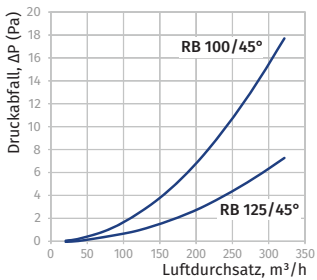

o **Rohr-Verbindungswinkel 90° RB**

- Direkte Verbindung mit Rohrkanälen RR
- Material: Kunststoff, weiß

| Modell | Ø D1, mm (innen) | Ø D2, mm (außen) | H, mm (Höhe) | Artikelnummer |
|----------------------|------------------|------------------|--------------|---------------|
| BlauPlast RB 100/90° | 97 | 100 | 137 | 8024740 |
| BlauPlast RB 125/90° | 122 | 125 | 164 | 8024757 |
| BlauPlast RB 150/90° | 147 | 150 | 189 | 8024764 |

o **Rohr-Verbindungswinkel 45° RB**

- Verbindung unter 45° mit runden Lüftungsrohren RR
- Material: Kunststoff, weiß

| Modell | Ø D1, mm (innen) | Ø D2, mm (außen) | a, mm | b, mm | c, mm | Artikelnummer |
|----------------------|------------------|------------------|-------|-------|-------|---------------|
| BlauPlast RB 100/45° | 100 | 103 | 125 | 30 | 129 | auf Anfrage |
| BlauPlast RB 125/45° | 125 | 128 | 157 | 40 | 162 | auf Anfrage |