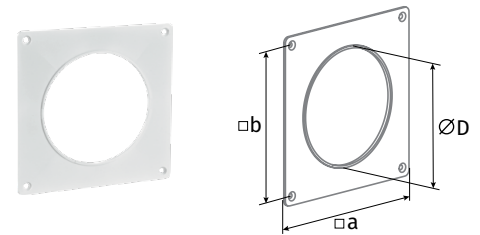

Пластина настенная для круглых каналов WP

- Для подсоединения каналов к вентиляционным отверстиям (шахтам).
- Декорирование монтажных отверстий.
- Изготовлен из белого пластика.
- Крепление к поверхности с помощью шурупов.

Модель	Ø D, мм	a (габаритные размеры), мм	b (монтажные размеры), мм
Blauplast WP 100	103	150	134
Blauplast WP 125	128	170	154
Blauplast WP 150	151	204	188
Blauplast WP 200	204	250	230