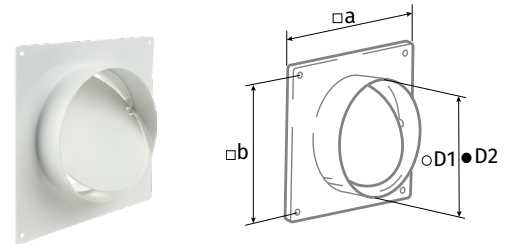

BLAUPLAST

СИСТЕМА ПЛАСТИКОВЫХ КРУГЛЫХ ПВХ-КАНАЛОВ

Соединитель круглых каналов с пластиной и клапаном RVPK

- Для монтажа воздуховодов.
- Изготовлен из белого пластика.
- Крепление на стену или потолок с помощью шурупов.
- Клапан предотвращает обратный поток воздуха.

Модель	Ø D1 (внутр.), мм	Ø D2 (нар.), мм	a (габаритные размеры), мм	b (монтажные размеры), мм
Blauplast RVPK 100	100	103	150 × 150	134 × 134
Blauplast RVPK 125	125	128	170 × 170	154 × 154
Blauplast RVPK 150	150	153	204 × 204	188 × 188
Blauplast RVPK 200	200	203	250 × 250	230 × 230

Пластина настенная для круглых каналов WP

- Для подсоединения каналов к вентиляционным отверстиям (шахтам).
- Декорирование монтажных отверстий.
- Изготовлен из белого пластика.
- Крепление к поверхности с помощью шурупов.

- Для соединения круглых каналов RR разных диаметров.
- Изготовлен из белого пластика.

Модель	Ø D2 (внутр.), мм	Ø D1 (нар.), мм	Ø D3 (внутр.), мм	Ø D4 (нар.), мм	L (длина), мм
Blauplast RS 80/100	100	103	76	80	60
Blauplast RS 100/125	125	129	96	100	60
Blauplast RS 100/150	150	154	98,5	100	96
Blauplast RS 100/120	120	124	98,5	99	60
Blauplast RS 125/150	150	154	121	125	60
Blauplast RS 150/200	200	204	146	150	71