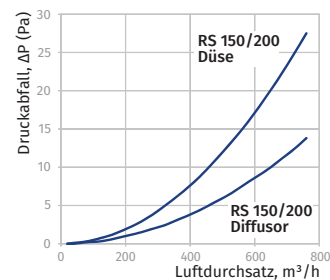

o Reduzierstück RS

- Verbindung von Lüftungsrohren RR mit verschiedenen Durchmessern
- Material: Kunststoff, weiß

Modell	Ø D2, mm (innen)	Ø D1, mm (außen)	Ø D3, mm (innen)	Ø D4, mm (außen)	L, mm (Länge)	Artikelnummer
BlauPlast RS 80/100	100	103	76	80	60	8025136
BlauPlast RS 100/125	125	129	96	100	60	8025099
BlauPlast RS 100/150	150	154	98,5	100	96	auf Anfrage
BlauPlast RS 100/120	120	124	98,5	99	60	auf Anfrage
BlauPlast RS 125/150	150	154	121	125	60	8025112