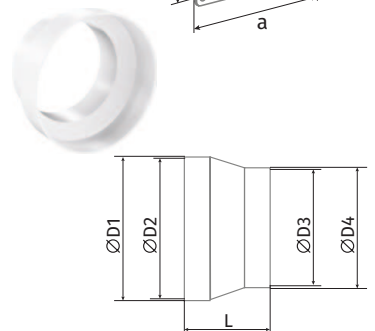

o Rohr-Verbindungselemente mit Anschlussplatte und Rückschlagklappe RVPK

- Für die Montage von Lüftungsrohren
- Material: Kunststoff, weiß
- Befestigung mit Schrauben an Wand oder Decke
- Klappe zur Verhinderung von Luftrückstrom

Modell	Ø D1, mm (Innen)	Ø D2, mm (Außen)	a, mm (Außenabmessungen)	b, mm (Montageabmessungen)	Artikelnummer
BlauPlast RVPK 100	100	103	150x150	134x134	8025372
BlauPlast RVPK 125	125	128	170x170	154x154	8025396
BlauPlast RVPK 150	150	153	204x204	188x188	8025419

o Wandplatte für Rundrohre WP

- Anschluss von Lüftungsrohren an Lüftungsschächte
- Abdeckung von Montageöffnungen
- Material: Kunststoff, weiß
- Befestigung mit Schrauben an der Wand mit Schrauben

Modell	Ø D, mm	a, mm (Außenabmessungen)	b, mm (Montageabmessungen)	Artikelnummer
BlauPlast WP 100	103	150	134	auf Anfrage
BlauPlast WP 125	128	170	154	auf Anfrage
BlauPlast WP 150	151	204	188	auf Anfrage

o Reduzierstück RS

- Verbindung von Lüftungsrohren RR mit verschiedenen Durchmessern
- Material: Kunststoff, weiß

Modell	Ø D2, mm (innen)	Ø D1, mm (außen)	Ø D3, mm (innen)	Ø D4, mm (außen)	L, mm (Länge)	Artikelnummer
BlauPlast RS 80/100	100	103	76	80	60	8025136
BlauPlast RS 100/125	125	129	96	100	60	8025099
BlauPlast RS 100/150	150	154	98,5	100	96	auf Anfrage
BlauPlast RS 100/120	120	124	98,5	99	60	auf Anfrage
BlauPlast RS 125/150	150	154	121	125	60	8025112