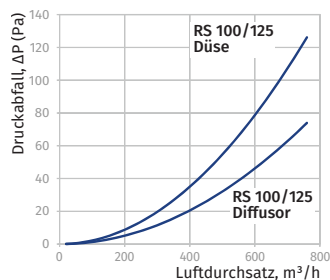

o Wandplatte für Rundrohre WP

- Anschluss von Lüftungsrohren an Lüftungsschächte
- Abdeckung von Montageöffnungen
- Material: Kunststoff, weiß
- Befestigung mit Schrauben an der Wand mit Schrauben

Modell	Ø D, mm	a, mm (Außenabmessungen)	b, mm (Montageabmessungen)	Artikelnummer
BlauPlast WP 100	103	150	134	auf Anfrage
BlauPlast WP 125	128	170	154	auf Anfrage
BlauPlast WP 150	151	204	188	auf Anfrage

o Reduzierstück RS

- Verbindung von Lüftungsrohren RR mit verschiedenen Durchmessern
- Material: Kunststoff, weiß

Modell	Ø D2, mm (innen)	Ø D1, mm (außen)	Ø D3, mm (innen)	Ø D4, mm (außen)	L, mm (Länge)	Artikelnummer
BlauPlast RS 80/100	100	103	76	80	60	8025136
BlauPlast RS 100/125	125	129	96	100	60	8025099
BlauPlast RS 100/150	150	154	98,5	100	96	auf Anfrage
BlauPlast RS 100/120	120	124	98,5	99	60	auf Anfrage
BlauPlast RS 125/150	150	154	121	125	60	8025112