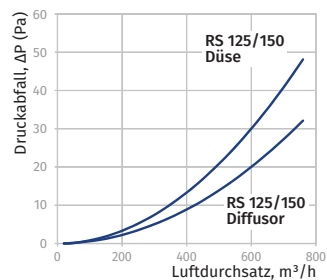

o Wandplatte für Rundrohre WP

- Anschluss von Lüftungsrohren an Lüftungsschächte
- Abdeckung von Montageöffnungen
- Material: Kunststoff, weiß
- Befestigung mit Schrauben an der Wand mit Schrauben

Modell	Ø D, mm	a, mm (Außenabmessungen)	b, mm (Montageabmessungen)	Artikelnummer
BlauPlast WP 100	103	150	134	auf Anfrage
BlauPlast WP 125	128	170	154	auf Anfrage
BlauPlast WP 150	151	204	188	auf Anfrage

o Reduzierstück RS

- Verbindung von Lüftungsrohren RR mit verschiedenen Durchmessern
- Material: Kunststoff, weiß

Modell	Ø D2, mm (innen)	Ø D1, mm (außen)	Ø D3, mm (innen)	Ø D4, mm (außen)	L, mm (Länge)	Artikelnummer
BlauPlast RS 80/100	100	103	76	80	60	8025136
BlauPlast RS 100/125	125	129	96	100	60	8025099
BlauPlast RS 100/150	150	154	98,5	100	96	auf Anfrage
BlauPlast RS 100/120	120	124	98,5	99	60	auf Anfrage
BlauPlast RS 125/150	150	154	121	125	60	8025112