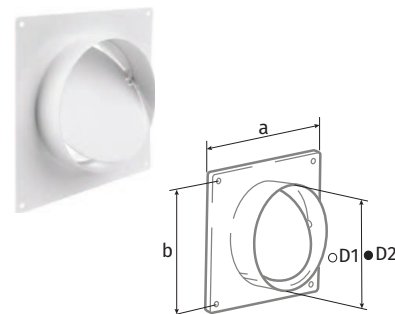

o Rohr-Verbindungselemente mit Anschlussplatte und Rückschlagklappe RVPK

- Für die Montage von Lüftungsrohren
- Material: Kunststoff, weiß
- Befestigung mit Schrauben an Wand oder Decke
- Klappe zur Verhinderung von Luftrückstrom

Modell	Ø D1, mm (Innen)	Ø D2, mm (Außen)	a, mm (Außenabmessungen)	b, mm (Montageabmessungen)	Artikelnummer
BlauPlast RVPK 100	100	103	150x150	134x134	8025372
BlauPlast RVPK 125	125	128	170x170	154x154	8025396
BlauPlast RVPK 150	150	153	204x204	188x188	8025419

o Wandplatte für Rundrohre WP

- Anschluss von Lüftungsrohren an Lüftungsschächte
- Abdeckung von Montageöffnungen
- Material: Kunststoff, weiß
- Befestigung mit Schrauben an der Wand mit Schrauben

Modell	Ø D, mm	a, mm (Außenabmessungen)	b, mm (Montageabmessungen)	Artikelnummer
BlauPlast WP 100	103	150	134	auf Anfrage
BlauPlast WP 125	128	170	154	auf Anfrage
BlauPlast WP 150	151	204	188	auf Anfrage

o Reduzierstück RS

- Verbindung von Lüftungsrohren RR mit verschiedenen Durchmessern
- Material: Kunststoff, weiß

Modell	Ø D2, mm (innen)	Ø D1, mm (außen)	Ø D3, mm (innen)	Ø D4, mm (außen)	L, mm (Länge)	Artikelnummer
BlauPlast RS 80/100	100	103	76	80	60	8025136
BlauPlast RS 100/125	125	129	96	100	60	8025099
BlauPlast RS 100/150	150	154	98,5	100	96	auf Anfrage
BlauPlast RS 100/120	120	124	98,5	99	60	auf Anfrage
BlauPlast RS 125/150	150	154	121	125	60	8025112