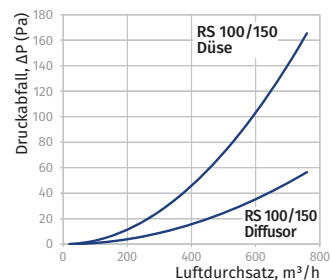

o Wandplatte für Rundrohre WP

- Anschluss von Lüftungsrohren an Lüftungsschächte
- Abdeckung von Montageöffnungen
- Material: Kunststoff, weiß
- Befestigung mit Schrauben an der Wand mit Schrauben

Modell	Ø D, mm	a, mm (Außenabmessungen)	b, mm (Montageabmessungen)	Artikelnummer
BlauPlast WP 100	103	150	134	auf Anfrage
BlauPlast WP 125	128	170	154	auf Anfrage
BlauPlast WP 150	151	204	188	auf Anfrage

o Reduzierstück RS

- Verbindung von Lüftungsrohren RR mit verschiedenen Durchmessern
- Material: Kunststoff, weiß

Modell	Ø D2, mm (innen)	Ø D1, mm (außen)	Ø D3, mm (innen)	Ø D4, mm (außen)	L, mm (Länge)	Artikelnummer
BlauPlast RS 80/100	100	103	76	80	60	8025136
BlauPlast RS 100/125	125	129	96	100	60	8025099
BlauPlast RS 100/150	150	154	98,5	100	96	auf Anfrage
BlauPlast RS 100/120	120	124	98,5	99	60	auf Anfrage
BlauPlast RS 125/150	150	154	121	125	60	8025112