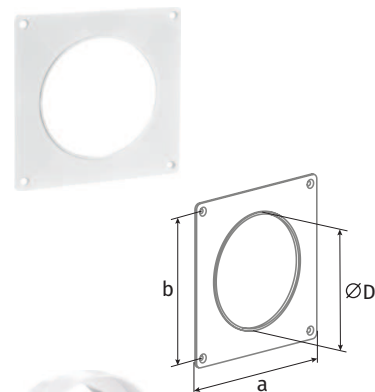

o Rohr-Verbindungselemente mit Anschlussplatte und Rückschlagklappe RVPK

- Für die Montage von Lüftungsrohren
- Material: Kunststoff, weiß
- Befestigung mit Schrauben an Wand oder Decke
- Klappe zur Verhinderung von Luftrückstrom

Modell	Ø D1, mm (Innen)	Ø D2, mm (Außen)	a, mm (Außenabmessungen)	b, mm (Montageabmessungen)	Artikelnummer
BlauPlast RVPK 100	100	103	150x150	134x134	8025372
BlauPlast RVPK 125	125	128	170x170	154x154	8025396
BlauPlast RVPK 150	150	153	204x204	188x188	8025419

o Wandplatte für Rundrohre WP

- Anschluss von Lüftungsrohren an Lüftungsschächte
- Abdeckung von Montageöffnungen
- Material: Kunststoff, weiß
- Befestigung mit Schrauben an der Wand mit Schrauben

Modell	Ø D, mm	a, mm (Außenabmessungen)	b, mm (Montageabmessungen)	Artikelnummer
BlauPlast WP 100	103	150	134	auf Anfrage
BlauPlast WP 125	128	170	154	auf Anfrage
BlauPlast WP 150	151	204	188	auf Anfrage

o Reduzierstück RS

- Verbindung von Lüftungsrohren RR mit verschiedenen Durchmessern
- Material: Kunststoff, weiß

Modell	Ø D2, mm (innen)	Ø D1, mm (außen)	Ø D3, mm (innen)	Ø D4, mm (außen)	L, mm (Länge)	Artikelnummer
BlauPlast RS 80/100	100	103	76	80	60	8025136
BlauPlast RS 100/125	125	129	96	100	60	8025099
BlauPlast RS 100/150	150	154	98,5	100	96	auf Anfrage
BlauPlast RS 100/120	120	124	98,5	99	60	auf Anfrage
BlauPlast RS 125/150	150	154	121	125	60	8025112