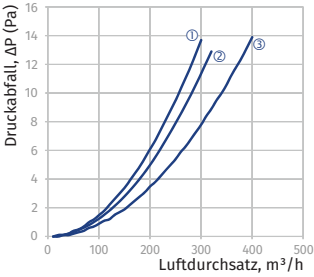

o **Verbindungswinkel vertikal FKW**

- Direkte, senkrechte Verbindung mit Flachkanal FK
- Material: Kunststoff, weiß

Modell	a x b, mm (Innenabmessungen)	c x d, mm (Außenabmessungen)	H, mm (Höhe)	Artikelnummer
BlauPlast FKW 110x55	55x110	58x113	89	8024689
BlauPlast FKW 204x60	60x204	64x208	103	8024719
BlauPlast FKW 220x90	90x220	94x224	130	auf Anfrage

- ① FKW 110x55
- ② FKW 220x90
- ③ FKW 204x60

o **Verbindungswinkel horizontal FKB**

- Direkte, waagerechte Verbindung mit Flachkanal FK
- Material: Kunststoff, weiß

Modell	a x b, mm (Innenabmessungen)	L, mm (Länge)	Artikelnummer
BlauPlast FKB 110x55	55x110	143	8024450
BlauPlast FKB 204x60	60x204	238	8024474
BlauPlast FKB 220x90	90x220	262	auf Anfrage

- ① FKB 110x55
- ② FKB 204x60
- ③ FKB 220x90

o **Verbindungsstücke UBS**

- Direktverbindung mit Flachkanal FK, Verbindung mit rundem Rohr über RV-Verbindungsstück
- Material: Kunststoff, weiß

Modell	Rundflansch		Flachflansch	L (Länge)	Artikelnummer
	ø D1, mm (Innen)	ø D2, mm (Außen)	a x b, mm (Innenabmessungen)		
BlauPlast UBS 100/110x55	100	103	55x110	137	8025471
BlauPlast UBS 125/204x60	125	128	60x204	140	8025495
BlauPlast UBS 150/220x90	146	150	90x220	165	auf Anfrage