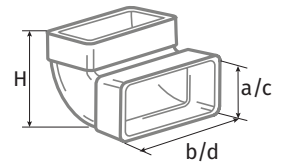

o **Verbindungswinkel vertikal FKW**

- Direkte, senkrechte Verbindung mit Flachkanal FK
- Material: Kunststoff, weiß

Modell	a x b, mm (Innenabmessungen)	c x d, mm (Außenabmessungen)	H, mm (Höhe)	Artikelnummer
BlauPlast FKW 110x55	55x110	58x113	89	8024689
BlauPlast FKW 204x60	60x204	64x208	103	8024719
BlauPlast FKW 220x90	90x220	94x224	130	auf Anfrage

- ① FKW 110x55
- ② FKW 220x90
- ③ FKW 204x60

o **Verbindungswinkel horizontal FKB**

- Direkte, waagerechte Verbindung mit Flachkanal FK
- Material: Kunststoff, weiß

Modell	a x b, mm (Innenabmessungen)	L, mm (Länge)	Artikelnummer
BlauPlast FKB 110x55	55x110	143	8024450
BlauPlast FKB 204x60	60x204	238	8024474
BlauPlast FKB 220x90	90x220	262	auf Anfrage

- ① FKB 110x55
- ② FKB 204x60
- ③ FKB 220x90

o **Verbindungsstücke UBS**

- Direktverbindung mit Flachkanal FK, Verbindung mit rundem Rohr über RV-Verbindungsstück
- Material: Kunststoff, weiß

Modell	Rundflansch		Flachflansch	L (Länge)	Artikelnummer
	ø D1, mm (Innen)	ø D2, mm (Außen)	a x b, mm (Innenabmessungen)		
BlauPlast UBS 100/110x55	100	103	55x110	137	8025471
BlauPlast UBS 125/204x60	125	128	60x204	140	8025495
BlauPlast UBS 150/220x90	146	150	90x220	165	auf Anfrage