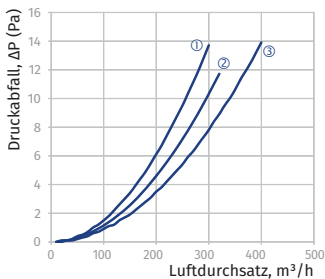

o **Verbindungswinkel vertikal FKW**

- Direkte, senkrechte Verbindung mit Flachkanal FK
- Material: Kunststoff, weiß

Modell	a x b, mm (Innenabmessungen)	c x d, mm (Außenabmessungen)	H, mm (Höhe)	Artikelnummer
BlauPlast FKW 110x55	55x110	58x113	89	8024689
BlauPlast FKW 204x60	60x204	64x208	103	8024719
BlauPlast FKW 220x90	90x220	94x224	130	auf Anfrage

- ① FKW 110x55
- ② FKW 220x90
- ③ FKW 204x60

o **Verbindungswinkel horizontal FKB**

- Direkte, waagerechte Verbindung mit Flachkanal FK
- Material: Kunststoff, weiß

Modell	a x b, mm (Innenabmessungen)	L, mm (Länge)	Artikelnummer
BlauPlast FKB 110x55	55x110	143	8024450
BlauPlast FKB 204x60	60x204	238	8024474
BlauPlast FKB 220x90	90x220	262	auf Anfrage

- ① FKB 110x55
- ② FKB 204x60
- ③ FKB 220x90

o **Verbindungsstücke UBS**

- Direktverbindung mit Flachkanal FK, Verbindung mit rundem Rohr über RV-Verbindungsstück
- Material: Kunststoff, weiß

Modell	Rundflansch		Flachflansch	L (Länge)	Artikelnummer
	ø D1, mm (Innen)	ø D2, mm (Außen)	a x b, mm (Innenabmessungen)		
BlauPlast UBS 100/110x55	100	103	55x110	137	8025471
BlauPlast UBS 125/204x60	125	128	60x204	140	8025495
BlauPlast UBS 150/220x90	146	150	90x220	165	auf Anfrage