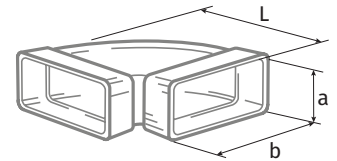

o **Verbindungswinkel vertikal FKW**

- Direkte, senkrechte Verbindung mit Flachkanal FK
- Material: Kunststoff, weiß

Modell	a x b, mm (Innenabmessungen)	c x d, mm (Außenabmessungen)	H, mm (Höhe)	Artikelnummer
BlauPlast FKW 110x55	55x110	58x113	89	8024689
BlauPlast FKW 204x60	60x204	64x208	103	8024719
BlauPlast FKW 220x90	90x220	94x224	130	auf Anfrage

- ① FKW 110x55
- ② FKW 220x90
- ③ FKW 204x60

o **Verbindungswinkel horizontal FKB**

- Direkte, waagerechte Verbindung mit Flachkanal FK
- Material: Kunststoff, weiß

Modell	a x b, mm (Innenabmessungen)	L, mm (Länge)	Artikelnummer
BlauPlast FKB 110x55	55x110	143	8024450
BlauPlast FKB 204x60	60x204	238	8024474
BlauPlast FKB 220x90	90x220	262	auf Anfrage

- ① FKB 110x55
- ② FKB 204x60
- ③ FKB 220x90

o **Verbindungsstücke UBS**

- Direktverbindung mit Flachkanal FK, Verbindung mit rundem Rohr über RV-Verbindungsstück
- Material: Kunststoff, weiß

Modell	Rundflansch		Flachflansch	L (Länge)	Artikelnummer
	ø D1, mm (Innen)	ø D2, mm (Außen)	a x b, mm (Innenabmessungen)		
BlauPlast UBS 100/110x55	100	103	55x110	137	8025471
BlauPlast UBS 125/204x60	125	128	60x204	140	8025495
BlauPlast UBS 150/220x90	146	150	90x220	165	auf Anfrage