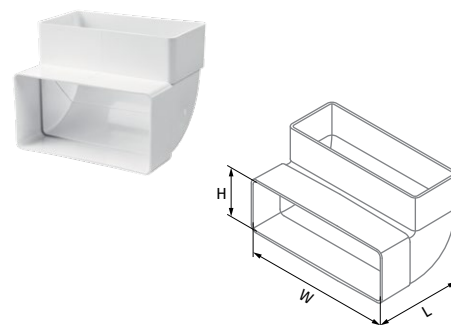

BLAUPLAST

СИСТЕМА ПЛАСТИКОВЫХ ПЛОСКИХ ПВХ-КАНАЛОВ

Соединительное вертикальное колено FKW

- Прямое вертикальное соединение с плоским каналом **FK**.
- Изготовлен из белого пластика.

Модель	Н × W (внутр.), мм	Н × W (нар.), мм	L, мм
BlauPlast FKW 110x55	55 × 110	58 × 113	89
BlauPlast FKW 204x60	60 × 204	64 × 208	103
BlauPlast FKW 220x55	55 × 220	62 × 225	95
BlauPlast FKW 220x90	90 × 220	94 × 224	130

- ① FKW 110x55
- ② FKW 220x90
- ③ FKW 204x60

Соединительное горизонтальное колено FKB

- Прямое горизонтальное соединение с плоским каналом **FK**.
- Изготовлено из белого пластика.

Модель	Н × W (внутр.), мм	L, мм
BlauPlast FKB 110x55	55 × 110	143
BlauPlast FKB 204x60	60 × 204	238
BlauPlast FKB 220x55	55 × 220	262
BlauPlast FKB 220x90	90 × 220	262

- ① FKB 110x55
- ② FKB 204x60
- ③ FKB 220x90

Соединитель плоских и круглых каналов UBS

- Прямое соединение с плоским каналом **FK**, соединение с круглым каналом **RR** через соединитель **RV**.
- Изготовлен из белого пластика.

Модель	Ø D (внутр.), мм	Ø D (нар.), мм	Н × W (внутр.), мм	L, мм
BlauPlast UBS 100/110x55	100	103	55 × 110	137
BlauPlast UBS 125/220x55	121	124	55 × 220	165
BlauPlast UBS 125/204x60	125	128	60 × 204	150
BlauPlast UBS 150/220x90	146	150	90 × 220	165