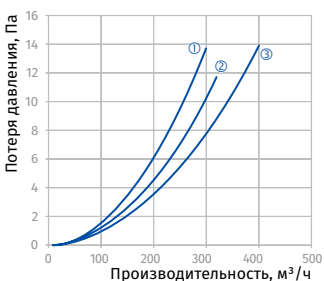

Соединительное горизонтальное колено FKB

- Прямое горизонтальное соединение с плоским каналом **FK**.
- Изготовлено из белого пластика.

Модель	Н × W (внутр.), мм	L, мм
BlauPlast FKB 110x55	55 × 110	143
BlauPlast FKB 204x60	60 × 204	238
BlauPlast FKB 220x55	55 × 220	262
BlauPlast FKB 220x90	90 × 220	262

- ① FKB 110x55
- ② FKB 204x60
- ③ FKB 220x90