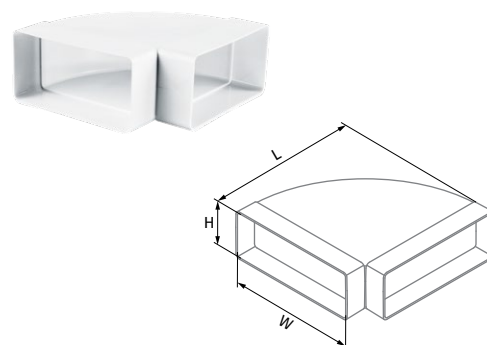

BLAUPLAST

СИСТЕМА ПЛАСТИКОВЫХ ПЛОСКИХ ПВХ-КАНАЛОВ

Соединительное вертикальное колено FKW

- Прямое вертикальное соединение с плоским каналом **FK**.
- Изготовлен из белого пластика.

Модель	Н × W (внутр.), мм	Н × W (нар.), мм	L, мм
BlauPlast FKW 110x55	55 × 110	58 × 113	89
BlauPlast FKW 204x60	60 × 204	64 × 208	103
BlauPlast FKW 220x55	55 × 220	62 × 225	95
BlauPlast FKW 220x90	90 × 220	94 × 224	130

- ① FKW 110x55
- ② FKW 220x90
- ③ FKW 204x60

Соединительное горизонтальное колено FKB

- Прямое горизонтальное соединение с плоским каналом **FK**.
- Изготовлено из белого пластика.

Модель	Н × W (внутр.), мм	L, мм
BlauPlast FKB 110x55	55 × 110	143
BlauPlast FKB 204x60	60 × 204	238
BlauPlast FKB 220x55	55 × 220	262
BlauPlast FKB 220x90	90 × 220	262

- ① FKB 110x55
- ② FKB 204x60
- ③ FKB 220x90

Соединитель плоских и круглых каналов UBS

- Прямое соединение с плоским каналом **FK**, соединение с круглым каналом **RR** через соединитель **RV**.
- Изготовлен из белого пластика.

Модель	Ø D (внутр.), мм	Ø D (нар.), мм	Н × W (внутр.), мм	L, мм
BlauPlast UBS 100/110x55	100	103	55 × 110	137
BlauPlast UBS 125/220x55	121	124	55 × 220	165
BlauPlast UBS 125/204x60	125	128	60 × 204	150
BlauPlast UBS 150/220x90	146	150	90 × 220	165