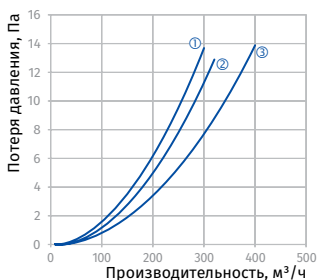

BLAUPLAST

СИСТЕМА ПЛАСТИКОВЫХ ПЛОСКИХ ПВХ-КАНАЛОВ

Соединительное вертикальное колено FKW

- Прямое вертикальное соединение с плоским каналом **FK**.
- Изготовлен из белого пластика.

Модель	Н × W (внутр.), мм	Н × W (нар.), мм	L, мм
BlauPlast FKW 110x55	55 × 110	58 × 113	89
BlauPlast FKW 204x60	60 × 204	64 × 208	103
BlauPlast FKW 220x55	55 × 220	62 × 225	95
BlauPlast FKW 220x90	90 × 220	94 × 224	130