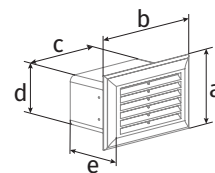

o **Endgitter DECOR**

- Sinnvolle Verteilung des Luftstroms im Innenraum
- Wand- oder Deckenmontage
- Material: Kunststoff, weiß
- Das Gitter ist zur Reinigung leicht abnehmbar.
- Es sind Ausführungen mit Insektenschutznetz (s) erhältlich.

Modell	a, mm	b, mm	c, mm	d, mm	e, mm	Artikelnummer
DECOR 81x136	88	137	114	59	73	8036767
DECOR 86x230	93	232	208	64	76	8036781

o **Endgitter mit regelbarem Luftquerschnitt DECOR**

- Sinnvolle Verteilung des Luftstromes im Innenraum
- Wand- oder Deckenmontage
- Material: Kunststoff, weiß
- Mit einer beweglichen Platte zur Luftdurchsatzregelung versehen.
- Regelung des Luftquerschnittes über eine Kippstange
- Das Gitter ist zur Reinigung leicht abnehmbar.
- Es sind Ausführungen mit Insektenschutznetz (s) erhältlich.

Modell	a, mm	b, mm	c, mm	d, mm	e, mm	Artikelnummer
DECOR 81x136 R	88	137	114	59	73	8036774
DECOR 86x230 R	93	232	208	64	76	8036798

o **Übergangsstück eckig auf rund US/USV**

- Verbindung von Flachkanälen mit Lüftungsrohren
- Material: Kunststoff, weiß
- **BlauPlast US 100/110x55:** Direkter Anschluss an Flachkanäle und Lüftungsrohre
- **BlauPlast USV 100/110x55:** Direkter Anschluss an Flachkanäle und Anschluss über einen Rundrohrverbinder für Lüftungsrohre