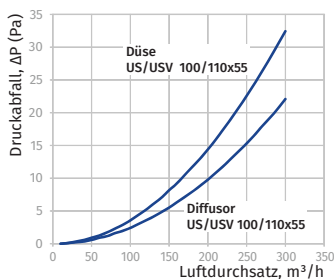

o **Übergangsstück eckig auf rund US/USV**

- Verbindung von Flachkanälen mit Lüftungsrohren
- Material: Kunststoff, weiß
- **BlauPlast US 100/110x55:** Direkter Anschluss an Flachkanäle und Lüftungsrohre
- **BlauPlast USV 100/110x55:** Direkter Anschluss an Flachkanäle und Anschluss über einen Rundrohrverbinder für Lüftungsrohre

Modell	c x b, mm	Ø D, mm	L, mm	a, mm	Artikelnummer
BlauPlast US 100/110x55	58x114	103	62	32	auf Anfrage
BlauPlast USV 100/110x55	58x114	100	62	32	auf Anfrage