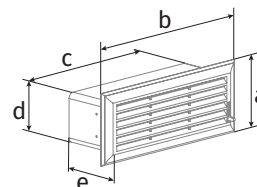

o **Endgitter DECOR**

- Sinnvolle Verteilung des Luftstroms im Innenraum
- Wand- oder Deckenmontage
- Material: Kunststoff, weiß
- Das Gitter ist zur Reinigung leicht abnehmbar.
- Es sind Ausführungen mit Insektenschutznetz (s) erhältlich.

Modell	a, mm	b, mm	c, mm	d, mm	e, mm	Artikelnummer
DECOR 81x136	88	137	114	59	73	8036767
DECOR 86x230	93	232	208	64	76	8036781

o **Endgitter mit regelbarem Luftquerschnitt DECOR**

- Sinnvolle Verteilung des Luftstromes im Innenraum
- Wand- oder Deckenmontage
- Material: Kunststoff, weiß
- Mit einer beweglichen Platte zur Luftdurchsatzregelung versehen.
- Regelung des Luftquerschnittes über eine Kippstange
- Das Gitter ist zur Reinigung leicht abnehmbar.
- Es sind Ausführungen mit Insektenschutznetz (s) erhältlich.

Modell	a, mm	b, mm	c, mm	d, mm	e, mm	Artikelnummer
DECOR 81x136 R	88	137	114	59	73	8036774
DECOR 86x230 R	93	232	208	64	76	8036798

o **Übergangsstück eckig auf rund US/USV**

- Verbindung von Flachkanälen mit Lüftungsrohren
- Material: Kunststoff, weiß
- **BlauPlast US 100/110x55:** Direkter Anschluss an Flachkanäle und Lüftungsrohre
- **BlauPlast USV 100/110x55:** Direkter Anschluss an Flachkanäle und Anschluss über einen Rundrohrverbinder für Lüftungsrohre