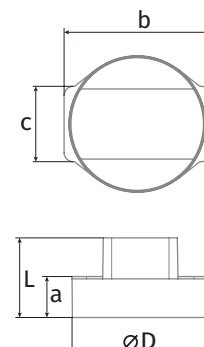

o **Endgitter DECOR**

- Sinnvolle Verteilung des Luftstroms im Innenraum
- Wand- oder Deckenmontage
- Material: Kunststoff, weiß
- Das Gitter ist zur Reinigung leicht abnehmbar.
- Es sind Ausführungen mit Insektenschutznetz (s) erhältlich.

Modell	a, mm	b, mm	c, mm	d, mm	e, mm	Artikelnummer
DECOR 81x136	88	137	114	59	73	8036767
DECOR 86x230	93	232	208	64	76	8036781

o **Endgitter mit regelbarem Luftquerschnitt DECOR**

- Sinnvolle Verteilung des Luftstromes im Innenraum
- Wand- oder Deckenmontage
- Material: Kunststoff, weiß
- Mit einer beweglichen Platte zur Luftdurchsatzregelung versehen.
- Regelung des Luftquerschnittes über eine Kippstange
- Das Gitter ist zur Reinigung leicht abnehmbar.
- Es sind Ausführungen mit Insektenschutznetz (s) erhältlich.

Modell	a, mm	b, mm	c, mm	d, mm	e, mm	Artikelnummer
DECOR 81x136 R	88	137	114	59	73	8036774
DECOR 86x230 R	93	232	208	64	76	8036798

o **Übergangsstück eckig auf rund US/USV**

- Verbindung von Flachkanälen mit Lüftungsrohren
- Material: Kunststoff, weiß
- **BlauPlast US 100/110x55:** Direkter Anschluss an Flachkanäle und Lüftungsrohre
- **BlauPlast USV 100/110x55:** Direkter Anschluss an Flachkanäle und Anschluss über einen Rundrohrverbinder für Lüftungsrohre

Modell	c x b, mm	Ø D, mm	L, mm	a, mm	Artikelnummer
BlauPlast US 100/110x55	58x114	103	62	32	auf Anfrage
BlauPlast USV 100/110x55	58x114	100	62	32	auf Anfrage

Verrohrung und Zubehör