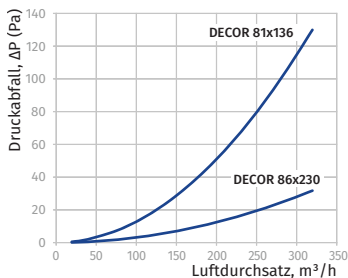

o **Endgitter DECOR**

- Sinnvolle Verteilung des Luftstroms im Innenraum
- Wand- oder Deckenmontage
- Material: Kunststoff, weiß
- Das Gitter ist zur Reinigung leicht abnehmbar.
- Es sind Ausführungen mit Insektenschutznetz (s) erhältlich.

Modell	a, mm	b, mm	c, mm	d, mm	e, mm	Artikelnummer
DECOR 81x136	88	137	114	59	73	8036767
DECOR 86x230	93	232	208	64	76	8036781

o **Endgitter mit regelbarem Luftquerschnitt DECOR**

- Sinnvolle Verteilung des Luftstromes im Innenraum
- Wand- oder Deckenmontage
- Material: Kunststoff, weiß
- Mit einer beweglichen Platte zur Luftdurchsatzregelung versehen.
- Regelung des Luftquerschnittes über eine Kippstange
- Das Gitter ist zur Reinigung leicht abnehmbar.
- Es sind Ausführungen mit Insektenschutznetz (s) erhältlich.

Modell	a, mm	b, mm	c, mm	d, mm	e, mm	Artikelnummer
DECOR 81x136 R	88	137	114	59	73	8036774
DECOR 86x230 R	93	232	208	64	76	8036798

o **Übergangsstück eckig auf rund US/USV**

- Verbindung von Flachkanälen mit Lüftungsrohren
- Material: Kunststoff, weiß
- **BlauPlast US 100/110x55:** Direkter Anschluss an Flachkanäle und Lüftungsrohre
- **BlauPlast USV 100/110x55:** Direkter Anschluss an Flachkanäle und Anschluss über einen Rundrohrverbinder für Lüftungsrohre

Modell	c x b, mm	Ø D, mm	L, mm	a, mm	Artikelnummer
BlauPlast US 100/110x55	58x114	103	62	32	auf Anfrage
BlauPlast USV 100/110x55	58x114	100	62	32	auf Anfrage

Verrohrung und Zubehör