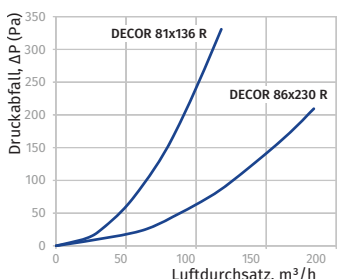

Modell	a, mm	b, mm	c, mm	d, mm	e, mm	Artikelnummer
DECOR 81x136	88	137	114	59	73	8036767
DECOR 86x230	93	232	208	64	76	8036781

o **Endgitter mit regelbarem Luftquerschnitt DECOR**

- Sinnvolle Verteilung des Luftstromes im Innenraum
- Wand- oder Deckenmontage
- Material: Kunststoff, weiß
- Mit einer beweglichen Platte zur Luftdurchsatzregelung versehen.
- Regelung des Luftquerschnittes über eine Kippstange
- Das Gitter ist zur Reinigung leicht abnehmbar.
- Es sind Ausführungen mit Insektenschutznetz (s) erhältlich.

Modell	a, mm	b, mm	c, mm	d, mm	e, mm	Artikelnummer
DECOR 81x136 R	88	137	114	59	73	8036774
DECOR 86x230 R	93	232	208	64	76	8036798

o **Übergangsstück eckig auf rund US/USV**

- Verbindung von Flachkanälen mit Lüftungsrohren
- Material: Kunststoff, weiß
- **BlauPlast US 100/110x55:** Direkter Anschluss an Flachkanäle und Lüftungsrohre
- **BlauPlast USV 100/110x55:** Direkter Anschluss an Flachkanäle und Anschluss über einen Rundrohrverbinder für Lüftungsrohre

Modell	c x b, mm	Ø D, mm	L, mm	a, mm	Artikelnummer
BlauPlast US 100/110x55	58x114	103	62	32	auf Anfrage
BlauPlast USV 100/110x55	58x114	100	62	32	auf Anfrage

Verrohrung und Zubehör