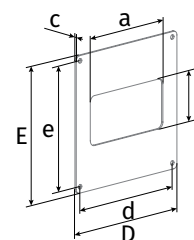

○ Пластина настенная для плоских каналов WP

- Для подсоединения каналов к вентиляционным отверстиям (шахтам).
- Декорирование монтажных отверстий.
- Изготовлен из белого пластика.
- Крепится к стене с помощью шурупов.

Модель	a, мм	b, мм	c, мм	d, мм	e, мм	D, мм	E, мм
BlauPlast WP 110x55	111	56	2	141	141	154	154
BlauPlast WP 204x60	205	61	3	229	141	242	154