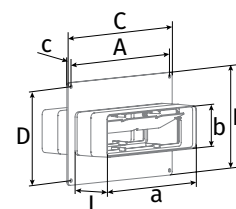

BLAUPLAST

СИСТЕМА ПЛАСТИКОВЫХ ПЛОСКИХ ПВХ-КАНАЛОВ

○ Соединитель каналов с пластиной FVP

- Для соединения плоских каналов одного сечения.
- Для декорирования монтажных отверстий и присоединения к стене.
- Изготовлен из белого пластика.
- Прямое соединение с каналами.
- Имеет специальный ограничитель для удобной стыковки.
- Крепится к стене с помощью шурупов.

| Модель | a, мм | b, мм | c, мм | A, мм | B, мм | C, мм | D, мм | L, мм |
|----------------------|-------|-------|-------|-------|-------|-------|-------|-------|
| BlauPlast FVP 110x55 | 110 | 55 | 2 | 141 | 154 | 154 | 141 | 65 |
| BlauPlast FVP 204x60 | 204 | 60 | 3 | 229 | 154 | 242 | 141 | 92 |

○ Соединитель каналов с пластиной и клапаном FVPK

- Для соединения плоских каналов одного сечения.
- Для декорирования монтажных отверстий и присоединения к стене.
- Изготовлен из белого пластика.
- Прямое соединение с каналами.
- Имеет специальный ограничитель для удобной стыковки.
- Оборудован гравитационным клапаном для предотвращения обратной тяги.
- Крепится к стене с помощью шурупов.

○ Пластина настенная для плоских каналов WP

- Для подсоединения каналов к вентиляционным отверстиям (шахтам).
- Декорирование монтажных отверстий.
- Изготовлен из белого пластика.
- Крепится к стене с помощью шурупов.