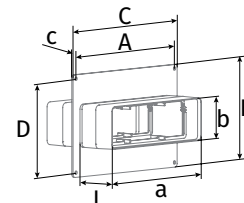

BLAUPLAST

СИСТЕМА ПЛАСТИКОВЫХ ПЛОСКИХ ПВХ-КАНАЛОВ

○ Соединитель каналов с пластиной FVP

- Для соединения плоских каналов одного сечения.
- Для декорирования монтажных отверстий и присоединения к стене.
- Изготовлен из белого пластика.
- Прямое соединение с каналами.
- Имеет специальный ограничитель для удобной стыковки.
- Крепится к стене с помощью шурупов.

| Модель | a, мм | b, мм | c, мм | A, мм | B, мм | C, мм | D, мм | L, мм |
|----------------------|-------|-------|-------|-------|-------|-------|-------|-------|
| BlauPlast FVP 110x55 | 110 | 55 | 2 | 141 | 154 | 154 | 141 | 65 |
| BlauPlast FVP 204x60 | 204 | 60 | 3 | 229 | 154 | 242 | 141 | 92 |

○ Соединитель каналов с пластиной и клапаном FVPK

- Для соединения плоских каналов одного сечения.
- Для декорирования монтажных отверстий и присоединения к стене.
- Изготовлен из белого пластика.
- Прямое соединение с каналами.
- Имеет специальный ограничитель для удобной стыковки.
- Оборудован гравитационным клапаном для предотвращения обратной тяги.
- Крепится к стене с помощью шурупов.

○ Пластина настенная для плоских каналов WP

- Для подсоединения каналов к вентиляционным отверстиям (шахтам).
- Декорирование монтажных отверстий.
- Изготовлен из белого пластика.
- Крепится к стене с помощью шурупов.